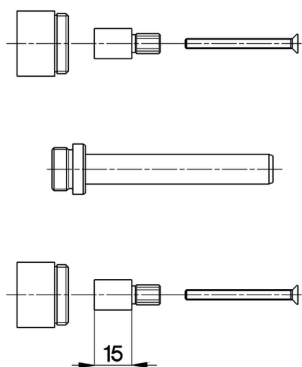

Prolunga +15 mm COMPLEMENTI_ZA000440

MODELLO **ZA000440**

Prolunga 15 mm, per art. BA00351 - BA01351

FINITURE DISPONIBILI

 **04** 04 Senza Finitura

CARATTERISTICHE

2026-05-25