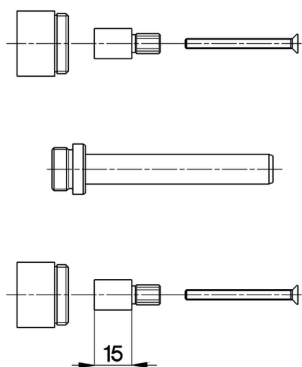

## Prolunga +15 mm COMPLEMENTI\_ZA000440

MODELLO **ZA000440**

Prolunga 15 mm, per art. BA00351 - BA01351

FINITURE DISPONIBILI

 **04** 04 Senza Finitura

CARATTERISTICHE

2026-04-04