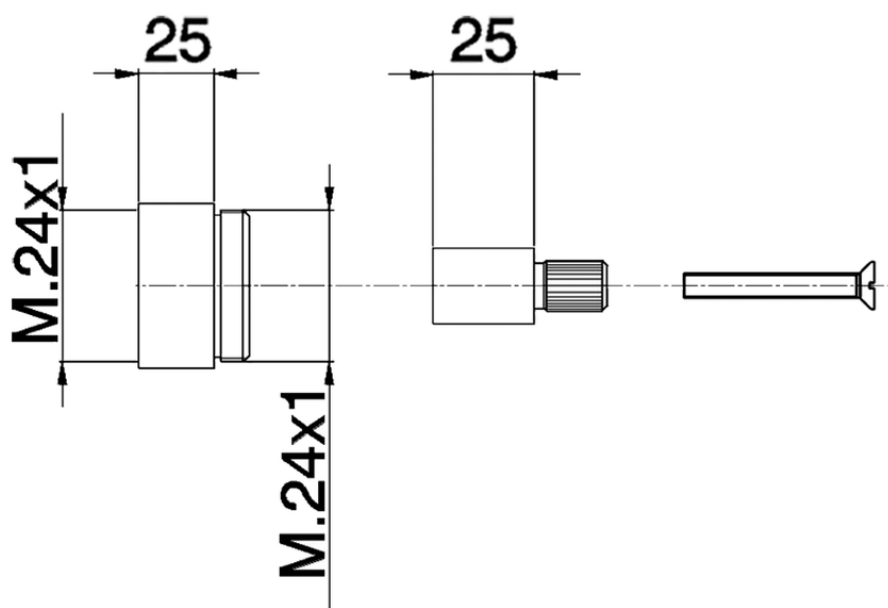

Prolunga +25 mm COMPLEMENTI_ZA000461

ZA000461

<https://www.cisal.it/prolunga-25-mm-complementi-za000461>

2026-04-04