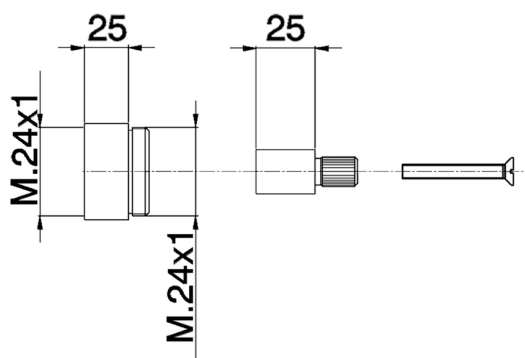

## Prolunga +25 mm COMPLEMENTI\_ZA000461

MODELLO **ZA000461**

Prolunga 25 mm, per rubinetti incasso G.3/4", serie PU-LS-BA-BQ

FINITURE DISPONIBILI

 **04** 04 Senza Finitura

CARATTERISTICHE

2026-04-04