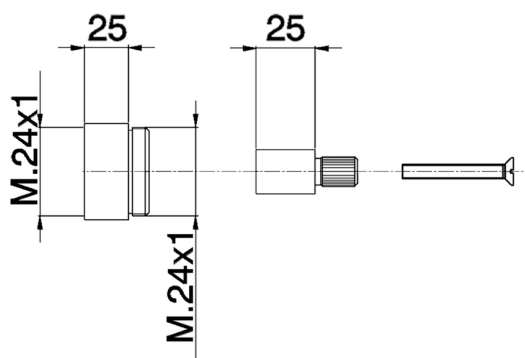

## Prolunga +25 mm COMPLEMENTI\_ZA000461

MODELLO **ZA000461**

Prolunga 25 mm, per rubinetti incasso G.3/4", serie PU-LS-BA-BQ

FINITURE DISPONIBILI

CARATTERISTICHE

2026-05-25