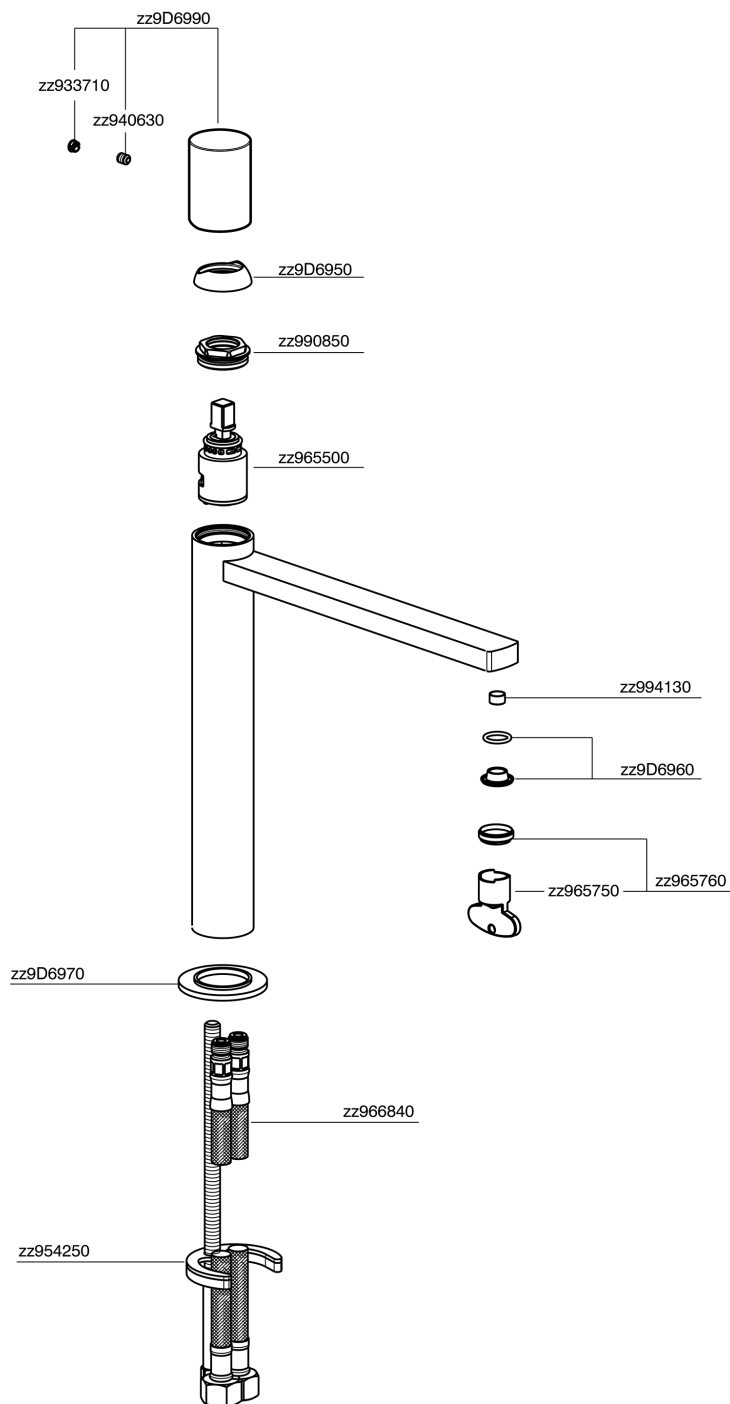

Miscelatore monocomando lavabo alto SMOOTH X32_X4003544

X4003544

<https://www.cisal.it/miscelatore-monocomando-lavabo-alto-smooth-x32-x4003544>

2026-02-09