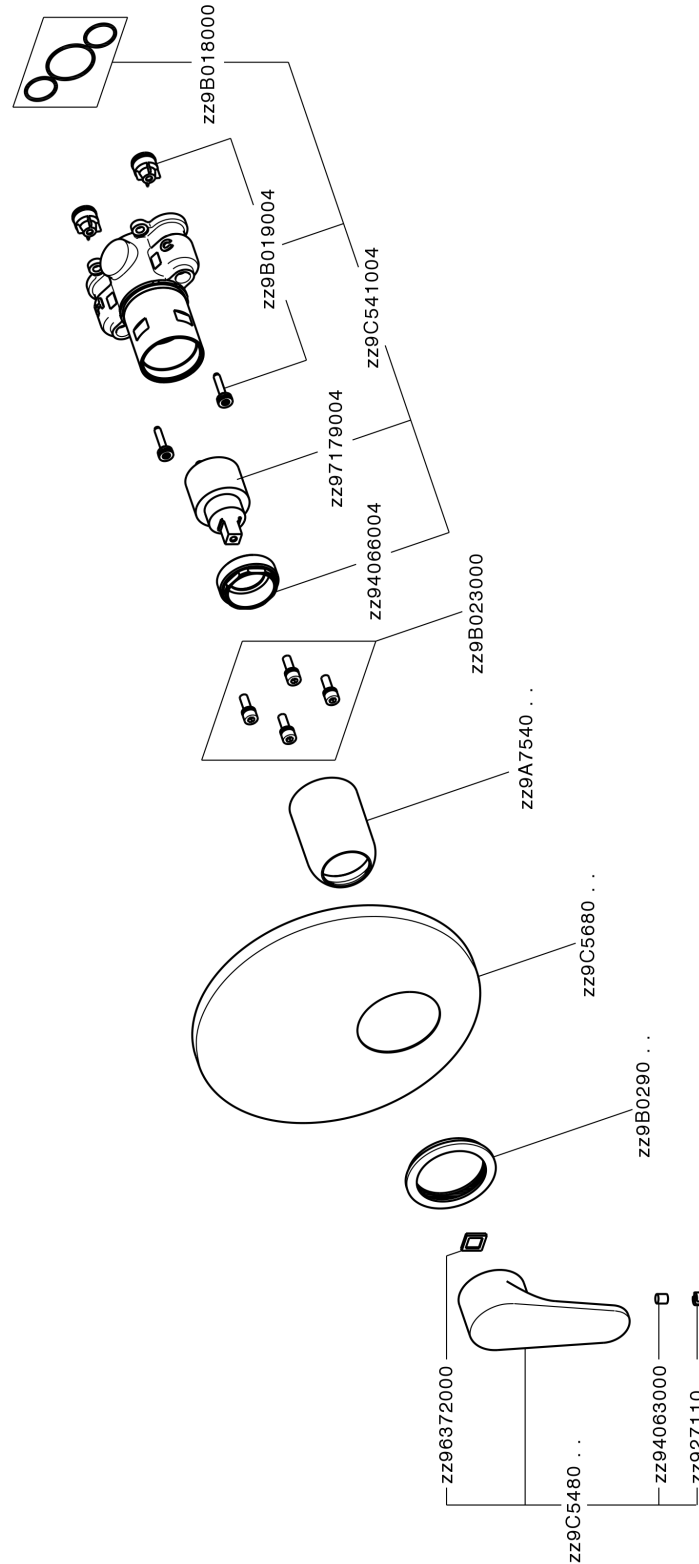

Completo Monocomando per One-Box ONE BOX_A30BM010

MODELLO **A30BM010**

Completo Monocomando per One-Box, 1 uscita, profondità minima di installazione 67 mm, senza parte incasso, per art. ZA00B030-ZA00B031

FINITURE DISPONIBILI

-  **21** 21 Cromo
-  **2F** 2F Nichel Spazzolato
-  **40** 40 Nero Opaco

CARATTERISTICHE

Ricambio Cartuccia **ZZ97179000**

Cartuccia Monocomando 35 mm

Installazione **Incasso**

Parti Incasso necessarie **ZA00B031**

ZA00B030

Completo Monocomando per One-Box ONE BOX_A30BM010

A30BM010

<https://www.cisal.it/completo-monocomando-per-one-box-one-box-a30bm010>

One-Box Universale per incasso ONE BOX_ZA00B031

MODELLO **ZA00B031**