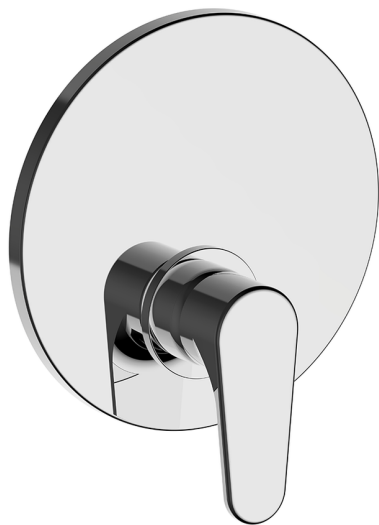

Completo Monocomando per One-Box ONE BOX_A30BM010

MODELLO **A30BM010**

Completo Monocomando per One-Box, 1 uscita, profondità minima di installazione 67 mm, senza parte incasso, per art. ZA00B030-ZA00B031

FINITURE DISPONIBILI

-  **21** 21 Cromo
-  **2F** 2F Nichel Spazzolato
-  **40** 40 Nero Opaco

CARATTERISTICHE

Ricambio Cartuccia **ZZ97179000**

Cartuccia Monocomando 35 mm

Installazione **Incasso**

Parti Incasso necessarie **ZA00B031**

ZA00B030

Completo Monocomando per One-Box ONE BOX_A30BM010

A30BM010

<https://www.cisal.it/completo-monocomando-per-one-box-one-box-a30bm010>

One-Box Universale per incasso ONE BOX_ZA00B031

MODELLO **ZA00B031**

One-Box Universale per incasso, per termostatico o monocomando 1, 2 o 3 uscite, senza parte esterna, con silenziosi, con guarnizione per sigillatura

FINITURE DISPONIBILI

 **04** 04 Senza Finitura

CARATTERISTICHE