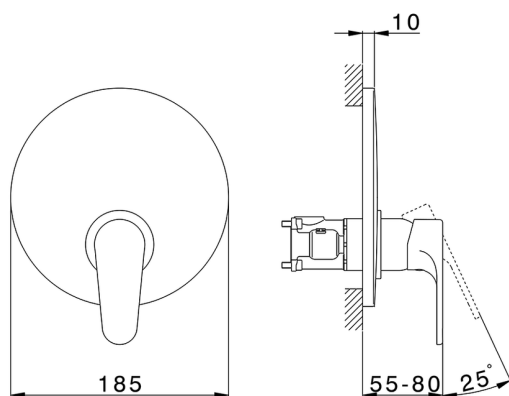

Completo Monocomando per One-Box ONE BOX_A30BM010

MODELLO **A30BM010**

Completo Monocomando per One-Box, 1 uscita, profondità minima di installazione 67 mm, senza parte incasso, per art. ZA00B030-ZA00B031

FINITURE DISPONIBILI

-  **21** 21 Cromo
-  **2F** 2F Nichel Spazzolato
-  **40** 40 Nero Opaco

CARATTERISTICHE

Ricambio Cartuccia **ZZ97179000**

Cartuccia Monocomando 35 mm

Installazione **Incasso**

Parti Incasso necessarie **ZA00B031**