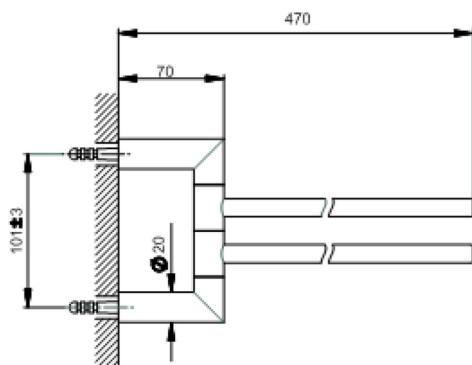

## Porta salviette doppio ACCESSORI BAGNO\_SY090210

MODELLO **SY090210**

Porta salviette doppio,snodato

FINITURE DISPONIBILI

-  **21** 21 Cromo
-  **2B** 2B Nichel Lucido
-  **2F** 2F Nichel Spazzolato
-  **2P** 2P Oro Rosa
-  **2Q** 2Q Black Titanium
-  **40** 40 Nero Opaco
-  **4Q** 4Q Bianco Opaco