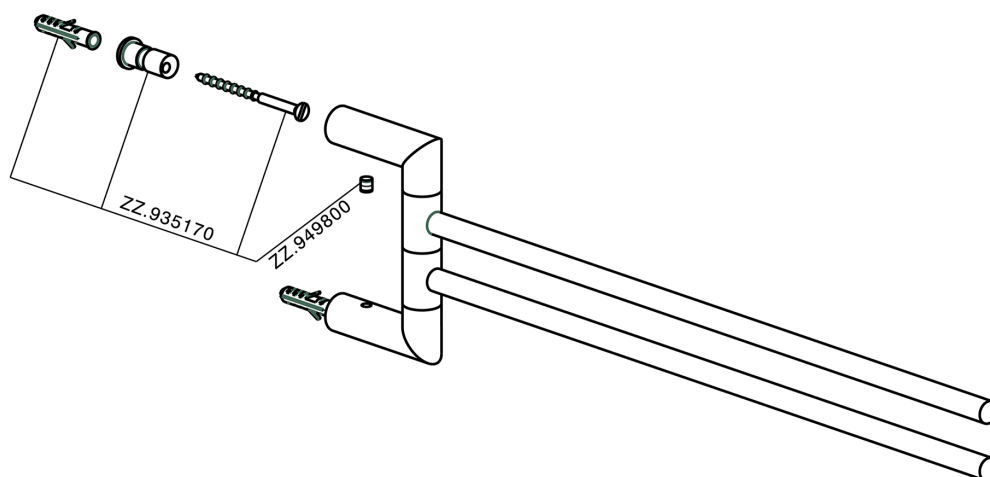

## Porta salviette doppio ACCESSORI BAGNO\_SY090210

MODELLO **SY090210**

Porta salviette doppio,snodato

FINITURE DISPONIBILI

-  **21** 21 Cromo
-  **2B** 2B Nichel Lucido
-  **2F** 2F Nichel Spazzolato
-  **2P** 2P Oro Rosa
-  **2Q** 2Q Black Titanium
-  **40** 40 Nero Opaco
-  **4Q** 4Q Bianco Opaco

## Porta salviette doppio ACCESSORI BAGNO\_SY090210

SY090210

<https://www.cisal.it/porta-salviette-doppio-accessori-bagno-sy090210>

2026-04-13