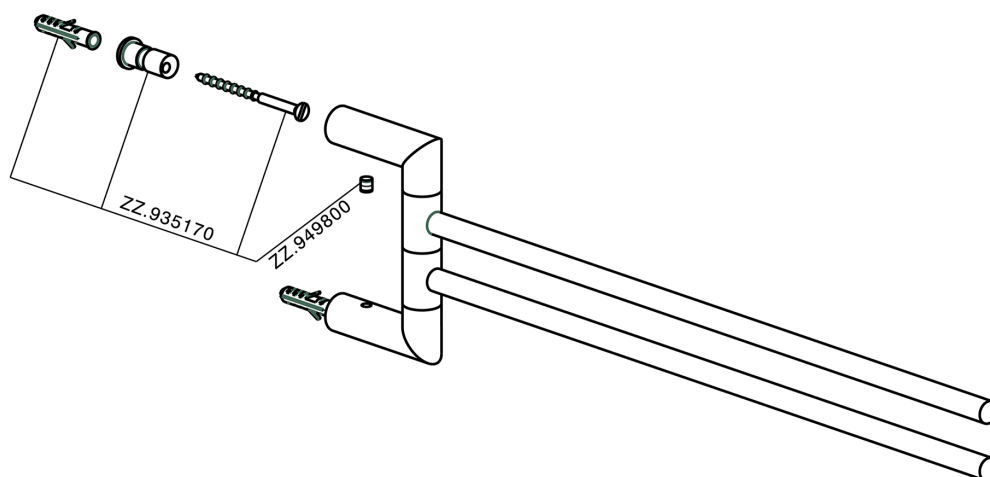

Porta salviette doppio ACCESSORI BAGNO_SY090210

MODELLO **SY090210**

Porta salviette doppio,snodato

FINITURE DISPONIBILI

-  **21** 21 Cromo
-  **2B** 2B Nichel Lucido
-  **2F** 2F Nichel Spazzolato
-  **2P** 2P Oro Rosa
-  **2Q** 2Q Black Titanium
-  **40** 40 Nero Opaco
-  **4Q** 4Q Bianco Opaco

CARATTERISTICHE

Porta salviette doppio ACCESSORI BAGNO_SY090210

SY090210

<https://www.cisal.it/porta-salviette-doppio-accessori-bagno-sy090210>

2026-05-28