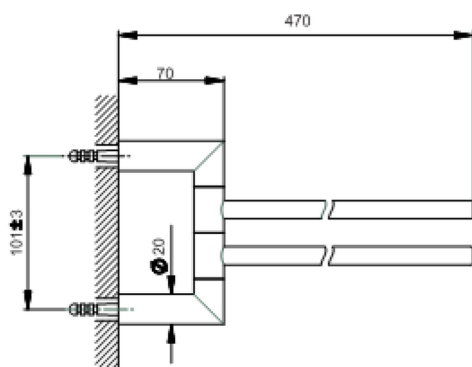

Porta salviette doppio ACCESSORI BAGNO_SY090210

MODELLO **SY090210**

Porta salviette doppio,snodato

FINITURE DISPONIBILI

-  **21** 21 Cromo
-  **2B** 2B Nichel Lucido
-  **2F** 2F Nichel Spazzolato
-  **2P** 2P Oro Rosa
-  **2Q** 2Q Black Titanium
-  **40** 40 Nero Opaco
-  **4Q** 4Q Bianco Opaco

CARATTERISTICHE

Porta salviette doppio ACCESSORI BAGNO_SY090210

SY090210

<https://www.cisal.it/porta-salviette-doppio-accessori-bagno-sy090210>

2026-05-28