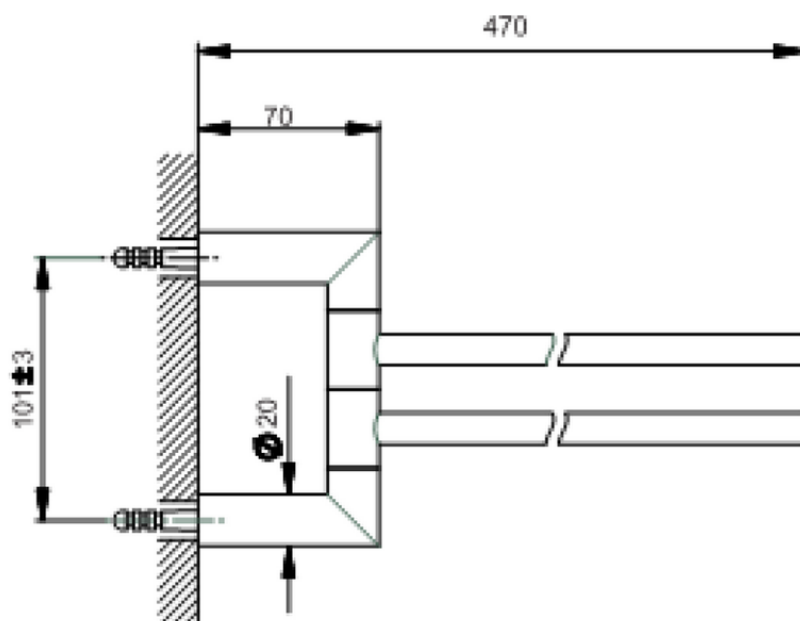

Porta salviette doppio ACCESSORI BAGNO_SY090210

SY090210

<https://www.cisal.it/porta-salviette-doppio-accessori-bagno-sy090210>

2026-04-19