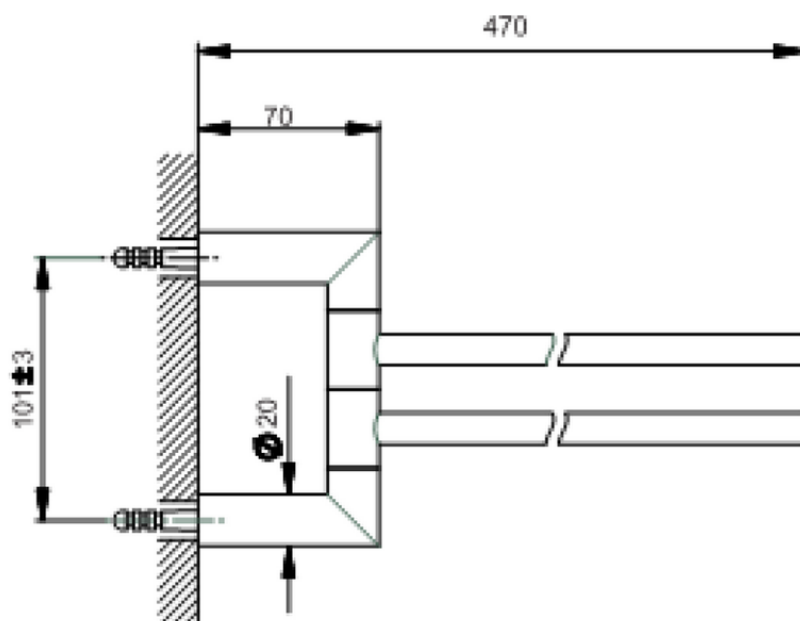

Porta salviette doppio ACCESSORI BAGNO_SY090210

SY090210

<https://www.cisal.it/porta-salviette-doppio-accessori-bagno-sy090210>

2026-04-13