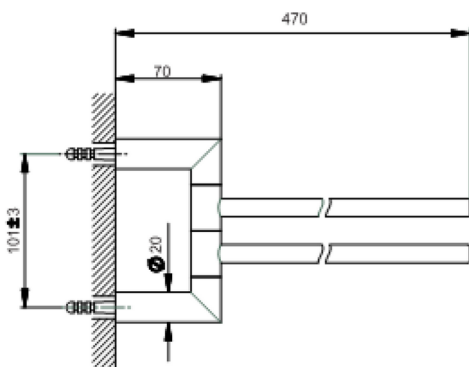

Porta salviette doppio ACCESSORI BAGNO_SY090210

MODELLO **SY090210**

Porta salviette doppio,snodato

FINITURE DISPONIBILI

-  **21** 21 Cromo
-  **2B** 2B Nichel Lucido
-  **2F** 2F Nichel Spazzolato
-  **2P** 2P Oro Rosa
-  **2Q** 2Q Black Titanium
-  **40** 40 Nero Opaco
-  **4Q** 4Q Bianco Opaco

CARATTERISTICHE

Porta salviette doppio ACCESSORI BAGNO_SY090210

SY090210

<https://www.cisal.it/porta-salviette-doppio-accessori-bagno-sy090210>

2026-05-28