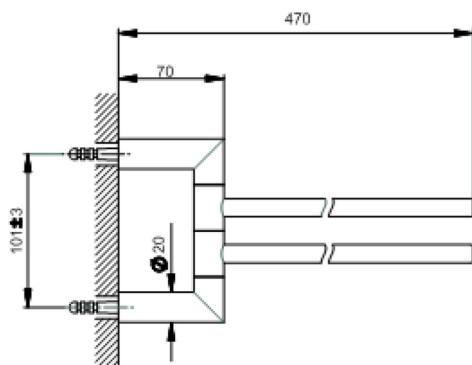

Porta salviette doppio ACCESSORI BAGNO_SY090210

MODELLO **SY090210**

Porta salviette doppio,snodato

FINITURE DISPONIBILI

- 21** 21 Cromo
- 2B** 2B Nichel Lucido
- 2F** 2F Nichel Spazzolato
- 2P** 2P Oro Rosa
- 2Q** 2Q Black Titanium
- 40** 40 Nero Opaco
- 4Q** 4Q Bianco Opaco

CARATTERISTICHE

Porta salviette doppio ACCESSORI BAGNO_SY090210

SY090210

<https://www.cisal.it/porta-salviette-doppio-accessori-bagno-sy090210>

2026-04-13