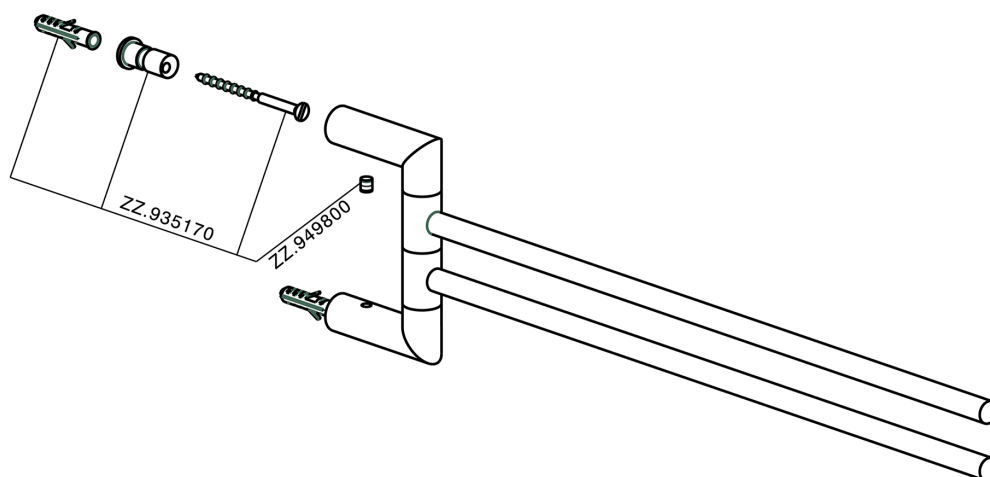

Porta salviette doppio ACCESSORI BAGNO_SY090210

MODELLO **SY090210**

Porta salviette doppio,snodato

FINITURE DISPONIBILI

- 21** 21 Cromo
- 2B** 2B Nichel Lucido
- 2F** 2F Nichel Spazzolato
- 2P** 2P Oro Rosa
- 2Q** 2Q Black Titanium
- 40** 40 Nero Opaco
- 4Q** 4Q Bianco Opaco

CARATTERISTICHE

Porta salviette doppio ACCESSORI BAGNO_SY090210

SY090210

<https://www.cisal.it/porta-salviette-doppio-accessori-bagno-sy090210>

2026-04-13