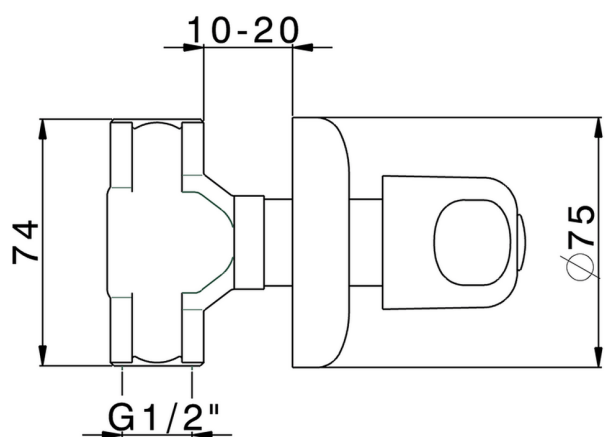

Rubinetto d'arresto incasso COMPLEMENTI_ZA000290

MODELLO **ZA000290**

Rubinetto d'arresto incasso, uscita 1/2" F

FINITURE DISPONIBILI

CARATTERISTICHE

2026-05-21