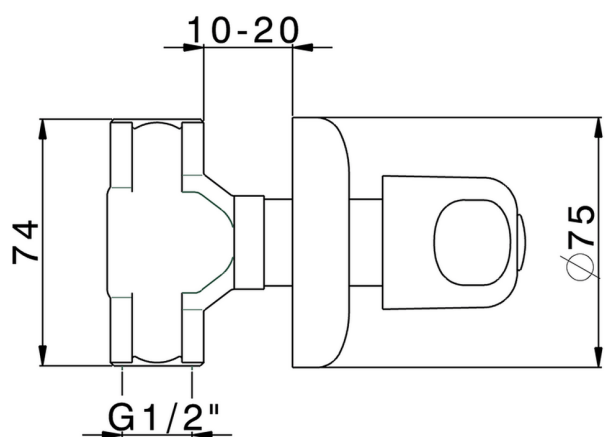

## Rubinetto d'arresto incasso COMPLEMENTI\_ZA000290

MODELLO **ZA000290**

Rubinetto d'arresto incasso, uscita 1/2" F

FINITURE DISPONIBILI

CARATTERISTICHE

2026-07-05