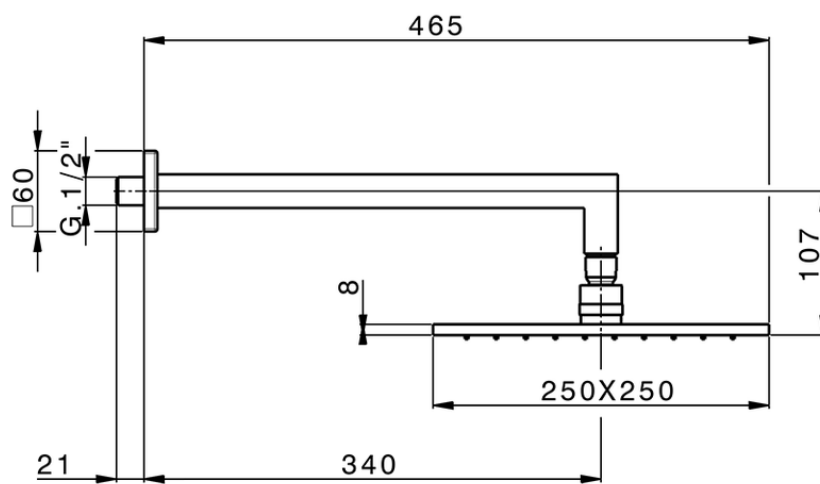

Braccio doccia con soffione WELLNESS_DS013660

DS013660

<https://www.cisal.it/braccio-doccia-con-soffione-wellness-ds013660>

2026-06-18