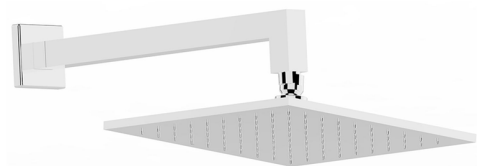

Braccio doccia con soffione WELLNESS_DS013660

MODELLO **DS013660**

Braccio doccia con soffione, soffione quadro 250x250 mm in OTTONE, braccio doccia L.340 mm

FINITURE DISPONIBILI

- **21** 21 Cromo
- **2B** 2B Nichel Lucido
- **2F** 2F Nichel Spazzolato
- **2Q** 2Q Black Titanium
- **40** 40 Nero Opaco
- **4Q** 4Q Bianco Opaco

CARATTERISTICHE

2026-06-18