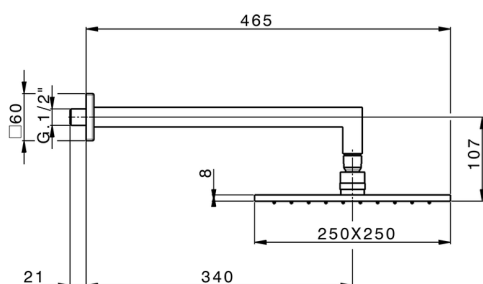

Braccio doccia con soffione WELLNESS_DS013660

MODELLO **DS013660**

Braccio doccia con soffione, soffione quadro 250x250 mm in OTTONE, braccio doccia L.340 mm

FINITURE DISPONIBILI

- **21** 21 Cromo
- **2B** 2B Nichel Lucido
- **2F** 2F Nichel Spazzolato
- **2Q** 2Q Black Titanium
- **40** 40 Nero Opaco
- **4Q** 4Q Bianco Opaco

CARATTERISTICHE

2026-06-18