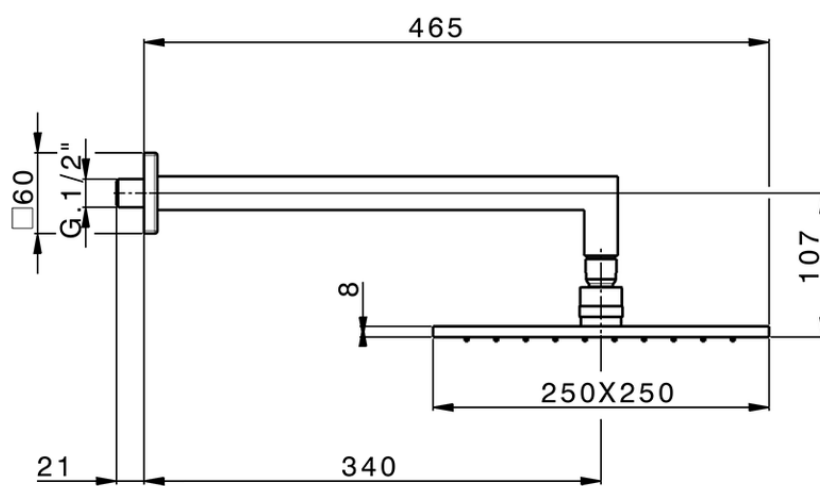

Braccio doccia con soffione WELLNESS_DS013660

DS013660

<https://www.cisal.it/braccio-doccia-con-soffione-wellness-ds013660>

2026-05-01