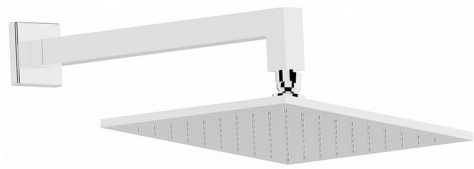

Braccio doccia con soffione WELLNESS_DS013660

MODELLO **DS013660**

Braccio doccia con soffione, soffione quadro 250x250 mm in OTTONE, braccio doccia L.340 mm

FINITURE DISPONIBILI

- **21** 21 Cromo
- **2B** 2B Nichel Lucido
- **2F** 2F Nichel Spazzolato
- **2Q** 2Q Black Titanium
- **40** 40 Nero Opaco
- **4Q** 4Q Bianco Opaco

CARATTERISTICHE

2026-05-01