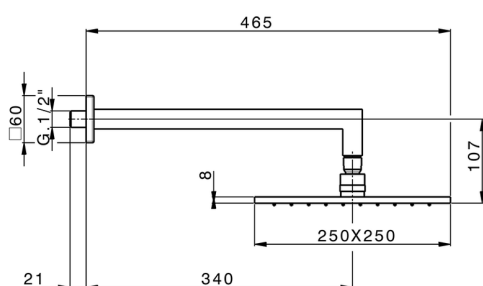

Braccio doccia con soffione WELLNESS_DS013660

MODELLO **DS013660**

Braccio doccia con soffione, soffione quadro 250x250 mm in OTTONE, braccio doccia L.340 mm

FINITURE DISPONIBILI

- **21** 21 Cromo
- **2B** 2B Nichel Lucido
- **2F** 2F Nichel Spazzolato
- **2Q** 2Q Black Titanium
- **40** 40 Nero Opaco
- **4Q** 4Q Bianco Opaco

CARATTERISTICHE

2026-06-20