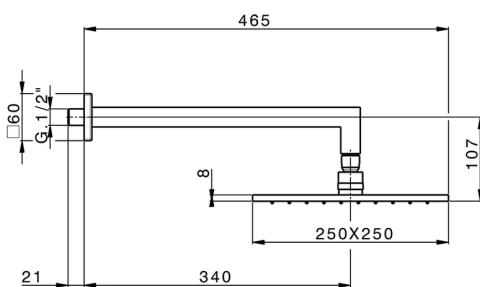

Braccio doccia con soffione WELLNESS_DS013660

MODELLO **DS013660**

Braccio doccia con soffione, soffione quadro 250x250 mm in OTTONE, braccio doccia L.340 mm

FINITURE DISPONIBILI

- **21** 21 Cromo
- **2B** 2B Nichel Lucido
- **2F** 2F Nichel Spazzolato
- **2Q** 2Q Black Titanium
- **40** 40 Nero Opaco
- **4Q** 4Q Bianco Opaco

CARATTERISTICHE

2026-05-01