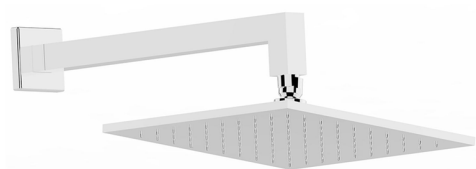

Braccio doccia con soffione WELLNESS_DS013660

MODELLO **DS013660**

Braccio doccia con soffione, soffione quadro 250x250 mm in OTTONE, braccio doccia L.340 mm

FINITURE DISPONIBILI

-  **21** 21 Cromo
-  **2B** 2B Nichel Lucido
-  **2F** 2F Nichel Spazzolato
-  **2Q** 2Q Black Titanium
-  **40** 40 Nero Opaco
-  **4Q** 4Q Bianco Opaco