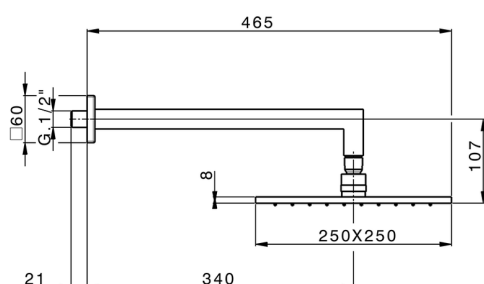

Braccio doccia con soffione WELLNESS_DS013660

MODELLO **DS013660**

Braccio doccia con soffione, soffione quadro 250x250 mm in OTTONE, braccio doccia L.340 mm

FINITURE DISPONIBILI

-  **21** 21 Cromo
-  **2B** 2B Nichel Lucido
-  **2F** 2F Nichel Spazzolato
-  **2Q** 2Q Black Titanium
-  **40** 40 Nero Opaco
-  **4Q** 4Q Bianco Opaco