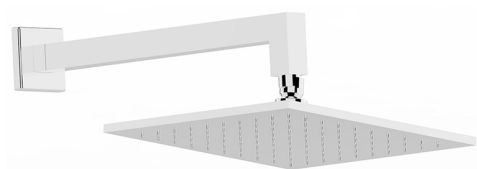

Braccio doccia con soffione WELLNESS_DS013660

MODELLO **DS013660**

Braccio doccia con soffione, soffione quadro 250x250 mm in OTTONE, braccio doccia L.340 mm

FINITURE DISPONIBILI

- **21** 21 Cromo
- **2B** 2B Nichel Lucido
- **2F** 2F Nichel Spazzolato
- **2Q** 2Q Black Titanium
- **40** 40 Nero Opaco
- **4Q** 4Q Bianco Opaco

CARATTERISTICHE

2026-06-18