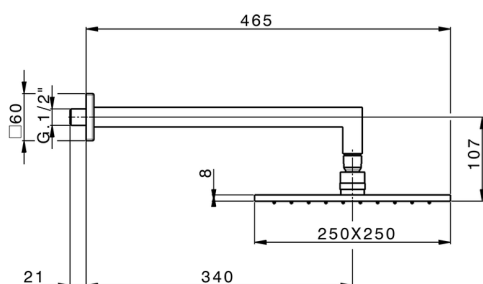

Braccio doccia con soffione WELLNESS_DS013660

MODELLO **DS013660**

Braccio doccia con soffione, soffione quadro 250x250 mm in OTTONE, braccio doccia L.340 mm

FINITURE DISPONIBILI

- **21** 21 Cromo
- **2B** 2B Nichel Lucido
- **2F** 2F Nichel Spazzolato
- **2Q** 2Q Black Titanium
- **40** 40 Nero Opaco
- **4Q** 4Q Bianco Opaco

CARATTERISTICHE

2026-06-20