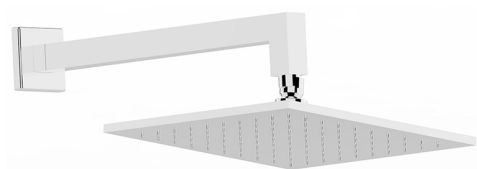

Braccio doccia con soffione WELLNESS_DS013660

MODELLO **DS013660**

Braccio doccia con soffione, soffione quadro 250x250 mm in OTTONE, braccio doccia L.340 mm

FINITURE DISPONIBILI

- **21** 21 Cromo
- **2B** 2B Nichel Lucido
- **2F** 2F Nichel Spazzolato
- **2Q** 2Q Black Titanium
- **40** 40 Nero Opaco
- **4Q** 4Q Bianco Opaco

CARATTERISTICHE

2026-06-20