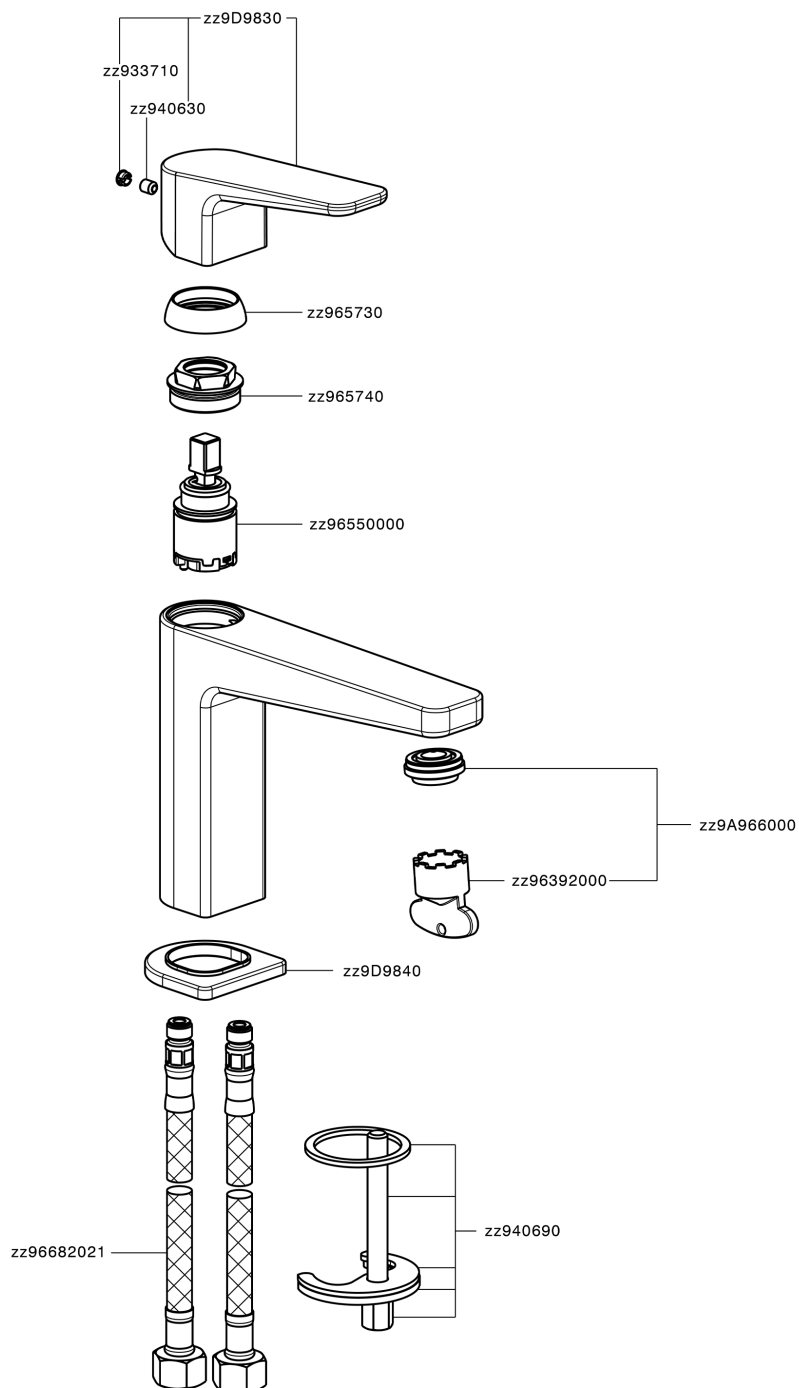

Miscelatore monocomando lavabo large ROCK&ROLL_RK000504

MODELLO **RK000504**

Miscelatore monocomando lavabo large, senza scarico automatico, flex inox G.3/8"

FINITURE DISPONIBILI

-  **21** 21 Cromo
-  **2F** 2F Nichel Spazzolato
-  **40** 40 Nero Opaco

CARATTERISTICHE

Ricambio Cartuccia **ZZ96550000**

Cartuccia Monocomando 25 mm

Miscelatore monocomando lavabo large ROCK&ROLL_RK000504

RK000504

<https://www.cisal.it/miscelatore-monocomando-lavabo-large-rockroll-rk000504>