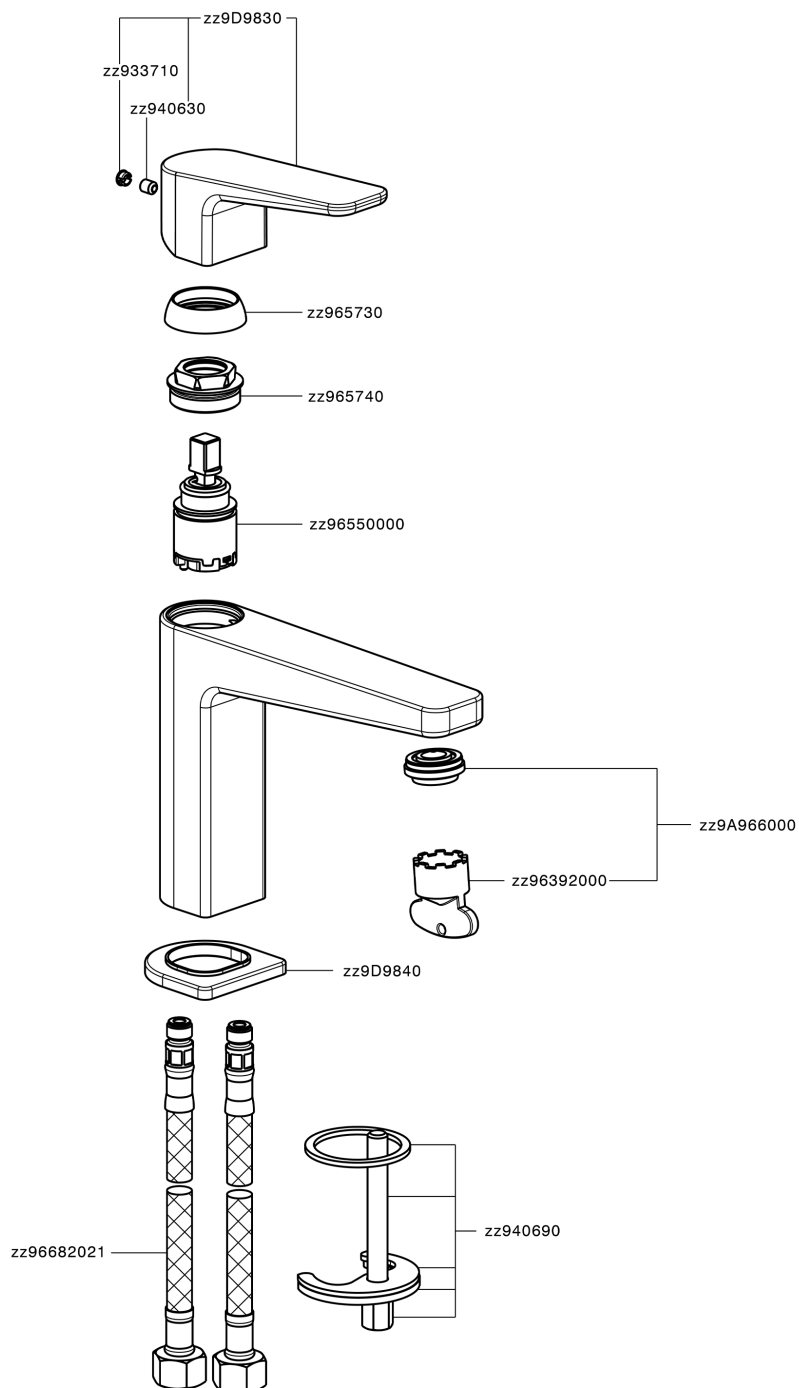

Miscelatore monocomando lavabo large ROCK&ROLL_RK000504

RK000504

<https://www.cisal.it/miscelatore-monocomando-lavabo-large-rockroll-rk000504>

2026-05-12