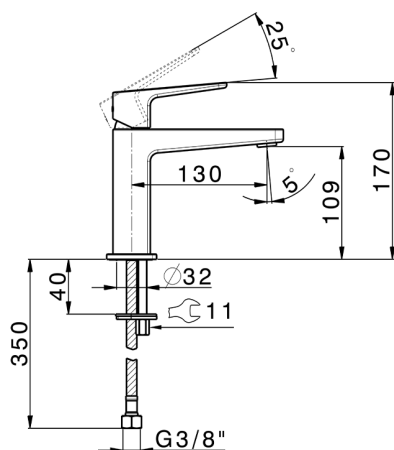

CARATTERISTICHE

Ricambio Cartuccia **ZZ96550000**

Cartuccia Monocomando 25 mm