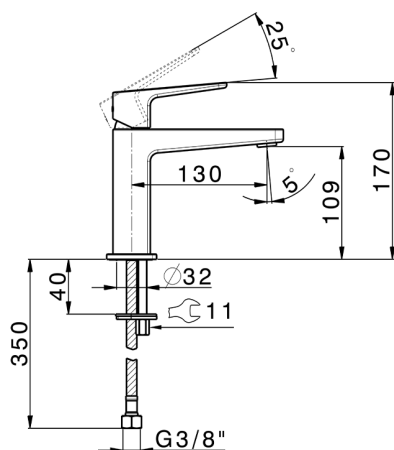

Miscelatore monocomando lavabo large ROCK&ROLL_RK000504

MODELLO **RK000504**

Miscelatore monocomando lavabo large, senza scarico automatico, flex inox G.3/8"

FINITURE DISPONIBILI

-  **21** 21 Cromo
-  **2F** 2F Nichel Spazzolato
-  **40** 40 Nero Opaco

CARATTERISTICHE

Ricambio Cartuccia **ZZ96550000**

Cartuccia Monocomando 25 mm

Miscelatore monocomando lavabo large ROCK&ROLL_RK000504

RK000504

<https://www.cisal.it/miscelatore-monocomando-lavabo-large-rockroll-rk000504>