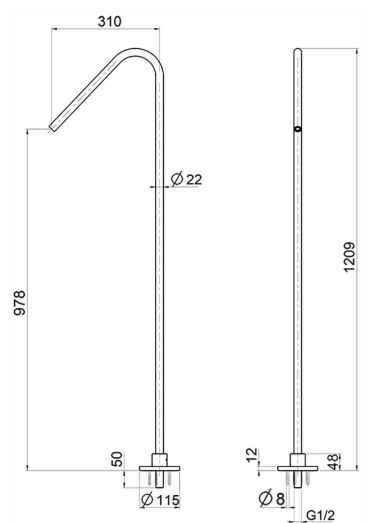

## Bocca di erogazione pavimento X32\_ZA001280

MODELLO **ZA001280**

Bocca di erogazione pavimento, L. 930 mm, senza miscelatore, Inox AISI 316L

FINITURE DISPONIBILI

**D1** D1 Inox Spazzolato

CARATTERISTICHE