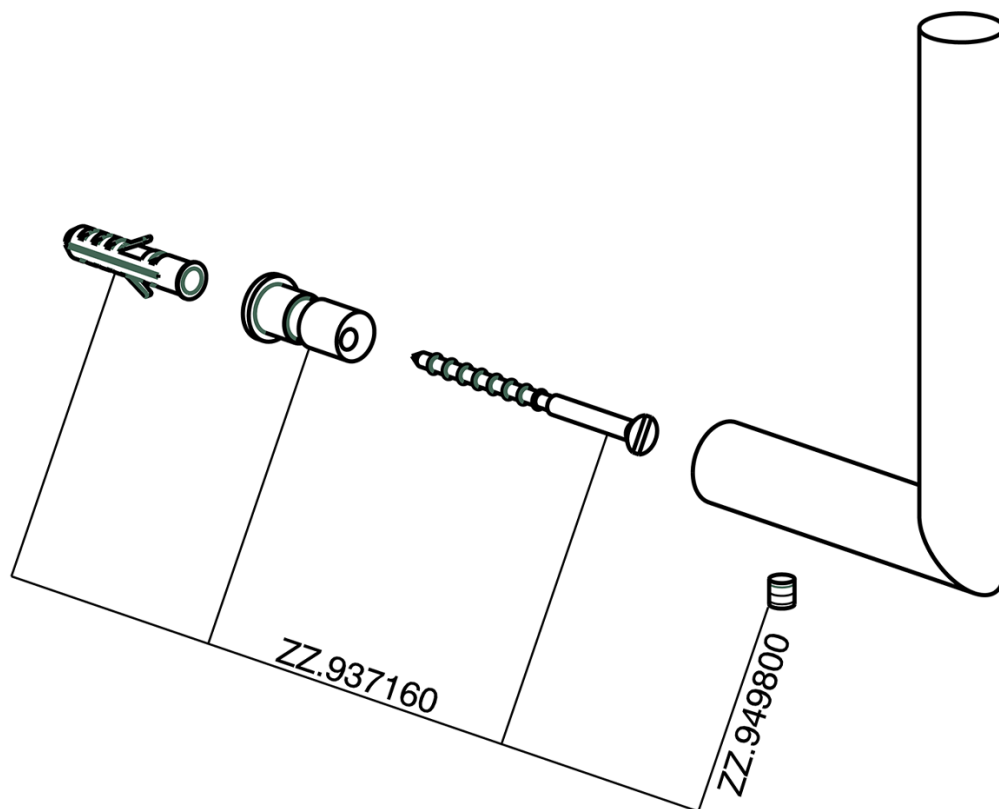

Porta rotolo di riserva ACCESSORI BAGNO_SY090410

SY090410

<https://www.cisal.it/porta-rotolo-di-riserva-accessori-bagno-sy090410>

2026-05-28