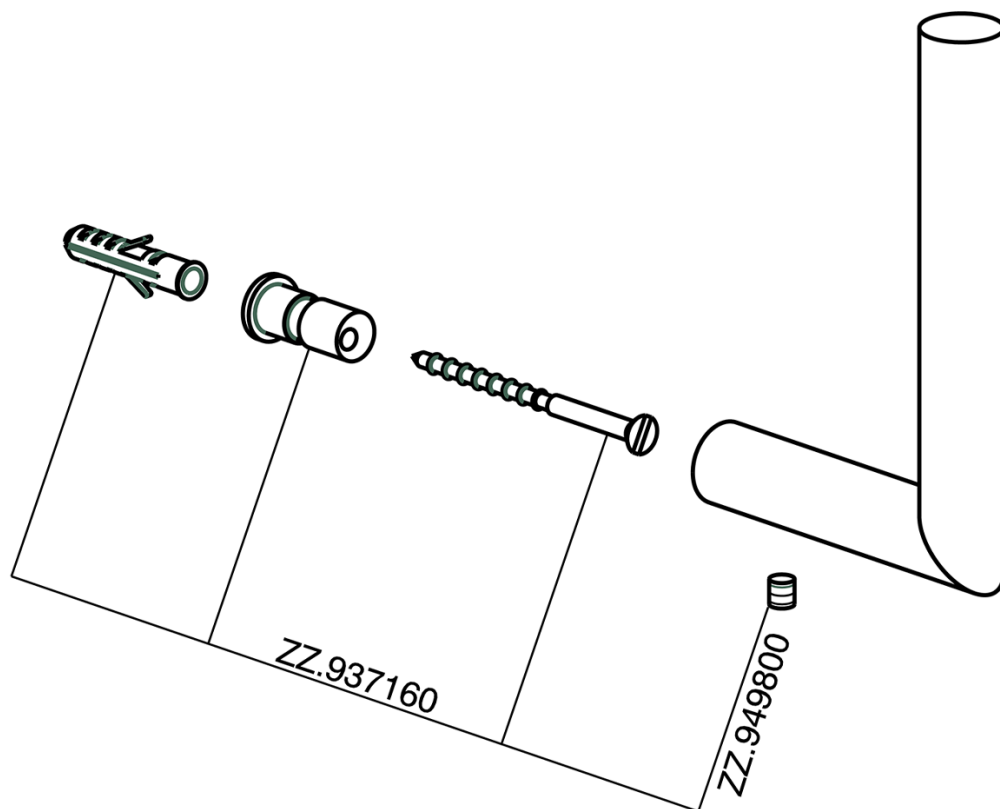

Porta rotolo di riserva ACCESSORI BAGNO_SY090410

MODELLO **SY090410**

Porta rotolo di riserva

FINITURE DISPONIBILI

-  **21** 21 Cromo
-  **2B** 2B Nichel Lucido
-  **2F** 2F Nichel Spazzolato
-  **2P** 2P Oro Rosa
-  **2Q** 2Q Black Titanium
-  **40** 40 Nero Opaco
-  **4Q** 4Q Bianco Opaco

CARATTERISTICHE

Porta rotolo di riserva ACCESSORI BAGNO_SY090410

SY090410

<https://www.cisal.it/porta-rotolo-di-riserva-accessori-bagno-sy090410>

2026-04-13