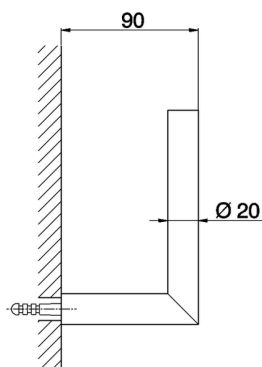

Porta rotolo di riserva ACCESSORI BAGNO_SY090410

MODELLO **SY090410**

Porta rotolo di riserva

FINITURE DISPONIBILI

-  **21** 21 Cromo
-  **2B** 2B Nichel Lucido
-  **2F** 2F Nichel Spazzolato
-  **2P** 2P Oro Rosa
-  **2Q** 2Q Black Titanium
-  **40** 40 Nero Opaco
-  **4Q** 4Q Bianco Opaco

CARATTERISTICHE

Porta rotolo di riserva ACCESSORI BAGNO_SY090410

SY090410

<https://www.cisal.it/porta-rotolo-di-riserva-accessori-bagno-sy090410>

2026-04-13