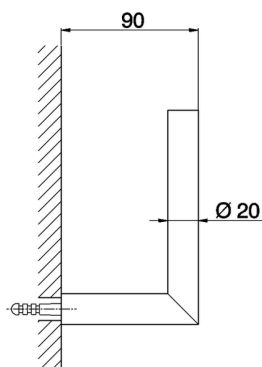

## Porta rotolo di riserva ACCESSORI BAGNO\_SY090410

MODELLO **SY090410**

Porta rotolo di riserva

FINITURE DISPONIBILI

-  **21** 21 Cromo
-  **2B** 2B Nichel Lucido
-  **2F** 2F Nichel Spazzolato
-  **2P** 2P Oro Rosa
-  **2Q** 2Q Black Titanium
-  **40** 40 Nero Opaco
-  **4Q** 4Q Bianco Opaco