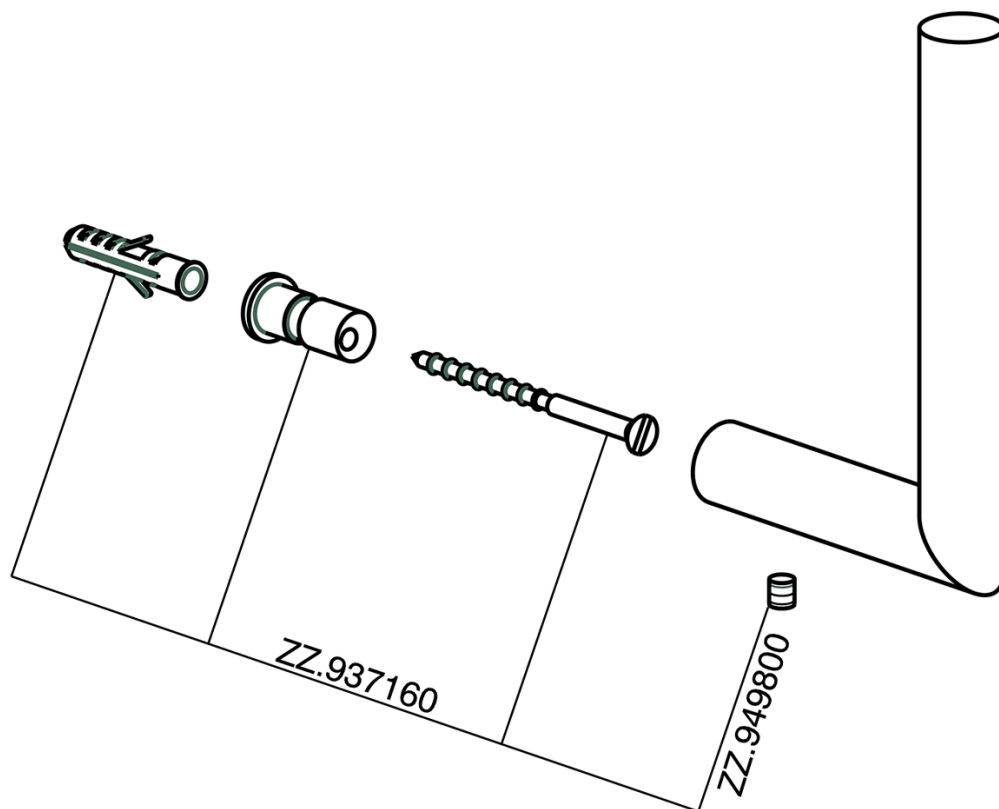

Porta rotolo di riserva ACCESSORI BAGNO_SY090410

SY090410

<https://www.cisal.it/porta-rotolo-di-riserva-accessori-bagno-sy090410>

2026-04-13