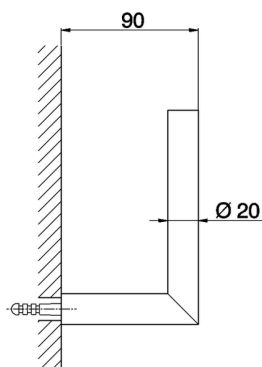

Porta rotolo di riserva ACCESSORI BAGNO_SY090410

MODELLO **SY090410**

Porta rotolo di riserva

FINITURE DISPONIBILI

- 21** 21 Cromo
- 2B** 2B Nichel Lucido
- 2F** 2F Nichel Spazzolato
- 2P** 2P Oro Rosa
- 2Q** 2Q Black Titanium
- 40** 40 Nero Opaco
- 4Q** 4Q Bianco Opaco

CARATTERISTICHE

Porta rotolo di riserva ACCESSORI BAGNO_SY090410

SY090410

<https://www.cisal.it/porta-rotolo-di-riserva-accessori-bagno-sy090410>

2026-05-28