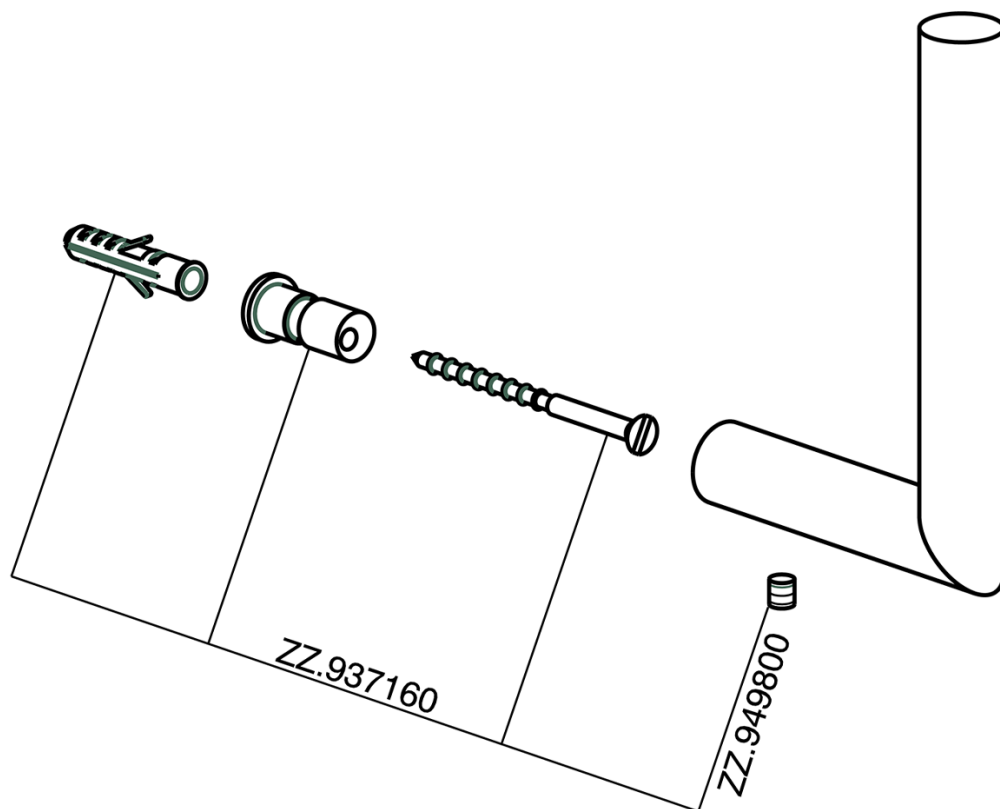

Porta rotolo di riserva ACCESSORI BAGNO_SY090410

MODELLO **SY090410**

Porta rotolo di riserva

FINITURE DISPONIBILI

- 21** 21 Cromo
- 2B** 2B Nichel Lucido
- 2F** 2F Nichel Spazzolato
- 2P** 2P Oro Rosa
- 2Q** 2Q Black Titanium
- 40** 40 Nero Opaco
- 4Q** 4Q Bianco Opaco

CARATTERISTICHE

Porta rotolo di riserva ACCESSORI BAGNO_SY090410

SY090410

<https://www.cisal.it/porta-rotolo-di-riserva-accessori-bagno-sy090410>

2026-05-28