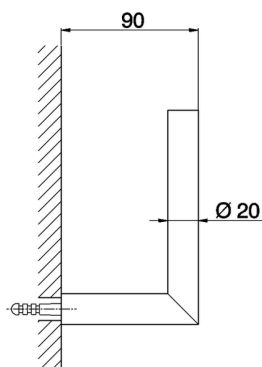

Porta rotolo di riserva ACCESSORI BAGNO_SY090410

MODELLO **SY090410**

Porta rotolo di riserva

FINITURE DISPONIBILI

-  **21** 21 Cromo
-  **2B** 2B Nichel Lucido
-  **2F** 2F Nichel Spazzolato
-  **2P** 2P Oro Rosa
-  **2Q** 2Q Black Titanium
-  **40** 40 Nero Opaco
-  **4Q** 4Q Bianco Opaco

CARATTERISTICHE

Porta rotolo di riserva ACCESSORI BAGNO_SY090410

SY090410

<https://www.cisal.it/porta-rotolo-di-riserva-accessori-bagno-sy090410>

2026-05-28