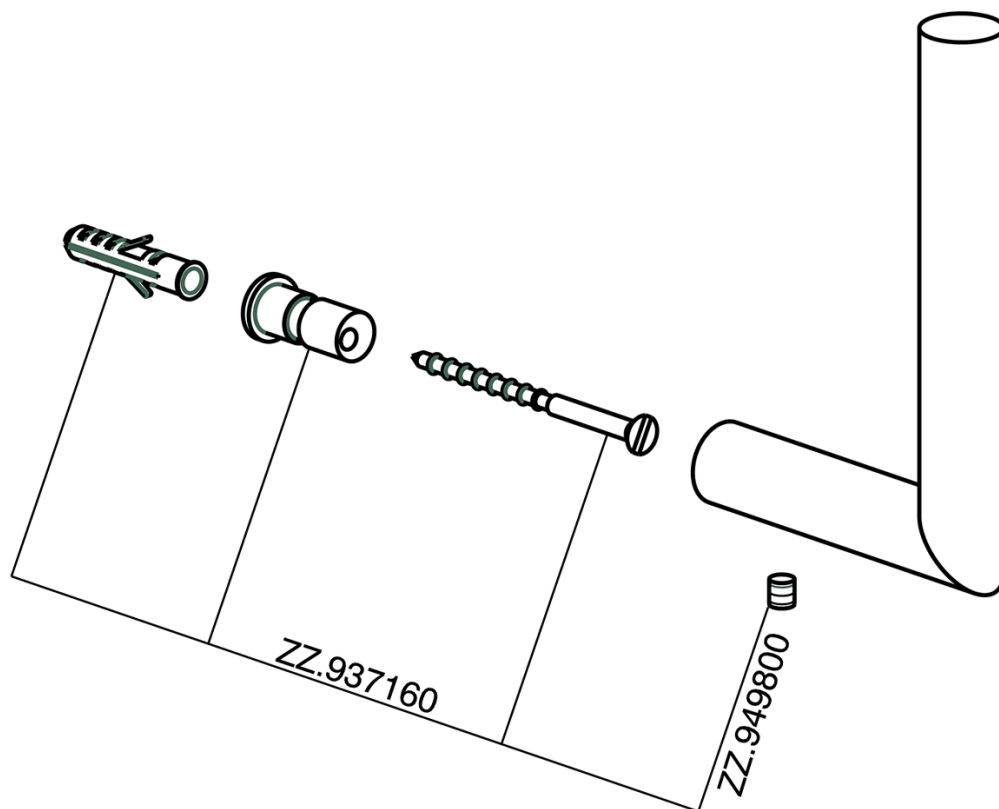

Porta rotolo di riserva ACCESSORI BAGNO_SY090410

MODELLO **SY090410**

Porta rotolo di riserva

FINITURE DISPONIBILI

-  **21** 21 Cromo
-  **2B** 2B Nichel Lucido
-  **2F** 2F Nichel Spazzolato
-  **2P** 2P Oro Rosa
-  **2Q** 2Q Black Titanium
-  **40** 40 Nero Opaco
-  **4Q** 4Q Bianco Opaco

CARATTERISTICHE

Porta rotolo di riserva ACCESSORI BAGNO_SY090410

SY090410

<https://www.cisal.it/porta-rotolo-di-riserva-accessori-bagno-sy090410>

2026-05-28