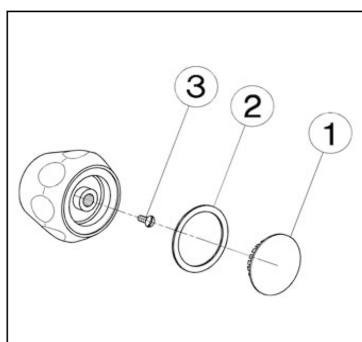

TM 01002

- Maniglia "P"
- Handle "P"

NR.	DESCRIZIONE DESCRIPTION BESCHREIBUNG DESCRIPTION	N. CODICE CODE NO. WERKSNR. NR. CODE
1	Placchetta a scatto per maniglia "F" - "P" Cap for handle "F" - "P" Abdeckkappe 1/Griff "F" - "P" Plaque cache - vis crois. "F" - "P"	ZZ 92608 0
2	Anello rosso per maniglia "F" - "P" Red ring for handle "F" - "P" Ring - rot - 1/Griff "F" - "P" Anneau rouge - croisillon "F" - "P"	ZZ 92684 0
2	Anello blu per maniglia "F" - "P" Blue ring for handle "F" - "P" Ring - blau - 1/Griff "F" - "P" Anneau bleu - croisillon "F" - "P"	ZZ 92698 0
3	Vite M 4,5x10 tb. tc. zigrinata Screw M.4.5x10 Schraube M.4.5x10 Vis M.4.5x10	ZZ 92609 0

TM 01008

- Maniglia "M"
- Handle "M"

NR.	DESCRIZIONE DESCRIPTION BESCHREIBUNG DESCRIPTION	N. CODICE CODE NO. WERKSNR. NR. CODE
1	Placchetta Ø13 blu per maniglia "M" Cap Ø13 for handle "M" - blue Abdeckkappe Ø13 blau 1/Griff "M" Plaque cache - vis bleue crois. "M"	ZZ 92706 0
1	Placchetta Ø13 rossa per maniglia "M" Cap Ø13 for handle "M" - red Abdeckkappe Ø13 rot 1/Griff "M" Plaque cache - vis rouge crois. "M"	ZZ 92707 0
2	Vite M 4,5x10 tb. tc. zigrinata Screw M.4.5x10 Schraube M.4.5x10 Vis M.4.5x10	ZZ 92609 0

TM 01010

- Maniglia "D"
- Handle "D"

NR.	DESCRIZIONE DESCRIPTION BESCHREIBUNG DESCRIPTION	N. CODICE CODE NO. WERKSNR. NR. CODE
1	Placchetta Ø36 per maniglia "D" Cap for handle "D" Abdeckkappe 1/Griff "D" Plaque cache - vis crois. "D"	ZZ 92647 0
2	Anello blu per maniglia "D" Blue ring for handle "D" Ring - blau - 1/Griff "D" Anneau bleu - croisillon "D"	ZZ 92712 0
2	Anello rosso per maniglia "D" Red ring for handle "D" Ring - rot - 1/Griff "D" Anneau rouge - croisillon "D"	ZZ 92713 0
3	Vite M 4,5x10 tb. tc. zigrinata Screw M.4.5x10 Schraube M.4.5x10 Vis M.4.5x10	ZZ 92609 0