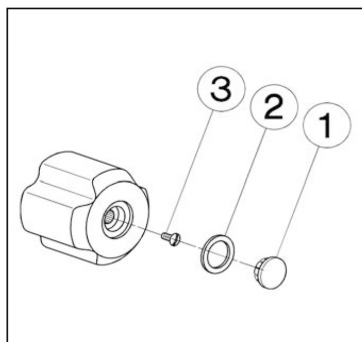

Maniglia M TR_TM010080

cisal

TM 01001

- Maniglia "F"
- Handle "F"

NR.	DESCRIZIONE DESCRIPTION BESCHREIBUNG DESCRIPTION	N. CODICE CODE NO. WERKSNR. NR. CODE
1	Placchetta a scatto per maniglia "F" - "P" Cap for handle "F" - "P" Abdeckkappe 1/Griff "F" - "P" Plaque cache - vis crois. "F" - "P"	ZZ 92608 0
2	Anello rosso per maniglia "F" - "P" Red ring for handle "F" - "P" Ring - rot - 1/Griff "F" - "P" Anneau rouge - croisillon "F" - "P"	ZZ 92684 0
2	Anello blu per maniglia "F" - "P" Blue ring for handle "F" - "P" Ring - blau - 1/Griff "F" - "P" Anneau bleu - croisillon "F" - "P"	ZZ 92698 0
3	Vite M 4,5x10 tb. tc. zigrinata Screw M.4.5x10 Schraube M.4.5x10 Vis M.4.5x10	ZZ 92609 0

TM 01002

- Maniglia "P"
- Handle "P"

NR.	DESCRIZIONE DESCRIPTION BESCHREIBUNG DESCRIPTION	N. CODICE CODE NO. WERKSNR. NR. CODE
1	Placchetta a scatto per maniglia "F" - "P" Cap for handle "F" - "P" Abdeckkappe 1/Griff "F" - "P" Plaque cache - vis crois. "F" - "P"	ZZ 92608 0
2	Anello rosso per maniglia "F" - "P" Red ring for handle "F" - "P" Ring - rot - 1/Griff "F" - "P" Anneau rouge - croisillon "F" - "P"	ZZ 92684 0
2	Anello blu per maniglia "F" - "P" Blue ring for handle "F" - "P" Ring - blau - 1/Griff "F" - "P" Anneau bleu - croisillon "F" - "P"	ZZ 92698 0
3	Vite M 4,5x10 tb. tc. zigrinata Screw M.4.5x10 Schraube M.4.5x10 Vis M.4.5x10	ZZ 92609 0

TM 01010

- Maniglia "D"
- Handle "D"

NR.	DESCRIZIONE DESCRIPTION BESCHREIBUNG DESCRIPTION	N. CODICE CODE NO. WERKSNR. NR. CODE
1	Placchetta Ø36 per maniglia "D" Cap for handle "D" Abdeckkappe 1/Griff "D" Plaque cache - vis crois. "D"	ZZ 92647 0
2	Anello blu per maniglia "D" Blue ring for handle "D" Ring - blau - 1/Griff "D" Anneau bleu - croisillon "D"	ZZ 92712 0
2	Anello rosso per maniglia "D" Red ring for handle "D" Ring - rot - 1/Griff "D" Anneau rouge - croisillon "D"	ZZ 92713 0
3	Vite M 4,5x10 tb. tc. zigrinata Screw M.4.5x10 Schraube M.4.5x10 Vis M.4.5x10	ZZ 92609 0