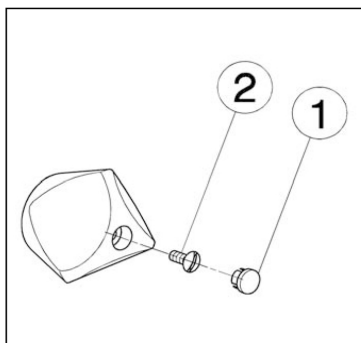

Maniglia M TR_TM010080

cisal

TM 01001

- Maniglia "F"
- Handle "F"

NR.	DESCRIZIONE DESCRIPTION BESCHREIBUNG DESCRIPTION	N. CODICE CODE NO. WERKSNR. NR. CODE
1	Placchetta a scatto per maniglia "F" - "P" Cap for handle "F" - "P" Abdeckkappe 1/Griff "F" - "P" Plaque cache - vis crois. "F" - "P"	ZZ 92608 0
2	Anello rosso per maniglia "F" - "P" Red ring for handle "F" - "P" Ring - rot - 1/Griff "F" - "P" Anneau rouge - croisillon "F" - "P"	ZZ 92684 0
2	Anello blu per maniglia "F" - "P" Blue ring for handle "F" - "P" Ring - blau - 1/Griff "F" - "P" Anneau bleu - croisillon "F" - "P"	ZZ 92698 0
3	Vite M 4,5x10 tb. tc. zigrinata Screw M.4.5x10 Schraube M.4.5x10 Vis M.4.5x10	ZZ 92609 0

TM 01002

- Maniglia "P"
- Handle "P"

NR.	DESCRIZIONE DESCRIPTION BESCHREIBUNG DESCRIPTION	N. CODICE CODE NO. WERKSNR. NR. CODE
1	Placchetta a scatto per maniglia "F" - "P" Cap for handle "F" - "P" Abdeckkappe 1/Griff "F" - "P" Plaque cache - vis crois. "F" - "P"	ZZ 92608 0
2	Anello rosso per maniglia "F" - "P" Red ring for handle "F" - "P" Ring - rot - 1/Griff "F" - "P" Anneau rouge - croisillon "F" - "P"	ZZ 92684 0
2	Anello blu per maniglia "F" - "P" Blue ring for handle "F" - "P" Ring - blau - 1/Griff "F" - "P" Anneau bleu - croisillon "F" - "P"	ZZ 92698 0
3	Vite M 4,5x10 tb. tc. zigrinata Screw M.4.5x10 Schraube M.4.5x10 Vis M.4.5x10	ZZ 92609 0

TM 01008

- Maniglia "M"
- Handle "M"

NR.	DESCRIZIONE DESCRIPTION BESCHREIBUNG DESCRIPTION	N. CODICE CODE NO. WERKSNR. NR. CODE
1	Placchetta Ø13 blu per maniglia "M" Cap Ø13 for handle "M" - blue Abdeckkappe Ø13 blau 1/Griff "M" Plaque cache - vis bleue crois. "M"	ZZ 92706 0
1	Placchetta Ø13 rossa per maniglia "M" Cap Ø13 for handle "M" - red Abdeckkappe Ø13 rot 1/Griff "M" Plaque cache - vis rouge crois. "M"	ZZ 92707 0
2	Vite M 4,5x10 tb. tc. zigrinata Screw M.4.5x10 Schraube M.4.5x10 Vis M.4.5x10	ZZ 92609 0