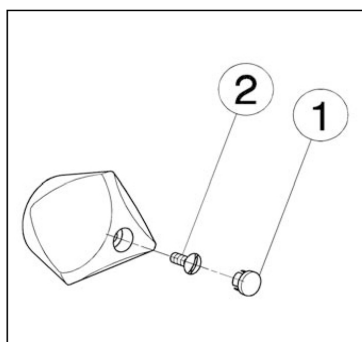

Maniglia M TR_TM010080

cisal

TM 01001

- Maniglia "F"
- Handle "F"

NR.	DESCRIZIONE DESCRIPTION BESCHREIBUNG DESCRIPTION	N. CODICE CODE NO. WERKSNR. NR. CODE
1	Placchetta a scatto per maniglia "F" - "P" Cap for handle "F" - "P" Abdeckkappe 1/Griff "F" - "P" Plaque cache - vis crois. "F" - "P"	ZZ 92608 0
2	Anello rosso per maniglia "F" - "P" Red ring for handle "F" - "P" Ring - rot - 1/Griff "F" - "P" Anneau rouge - croisillon "F" - "P"	ZZ 92684 0
2	Anello blu per maniglia "F" - "P" Blue ring for handle "F" - "P" Ring - blau - 1/Griff "F" - "P" Anneau bleu - croisillon "F" - "P"	ZZ 92698 0
3	Vite M 4,5x10 tb. tc. zigrinata Screw M.4.5x10 Schraube M.4.5x10 Vis M.4.5x10	ZZ 92609 0

TM 01002

- Maniglia "P"
- Handle "P"

NR.	DESCRIZIONE DESCRIPTION BESCHREIBUNG DESCRIPTION	N. CODICE CODE NO. WERKSNR. NR. CODE
1	Placchetta a scatto per maniglia "F" - "P" Cap for handle "F" - "P" Abdeckkappe 1/Griff "F" - "P" Plaque cache - vis crois. "F" - "P"	ZZ 92608 0
2	Anello rosso per maniglia "F" - "P" Red ring for handle "F" - "P" Ring - rot - 1/Griff "F" - "P" Anneau rouge - croisillon "F" - "P"	ZZ 92684 0
2	Anello blu per maniglia "F" - "P" Blue ring for handle "F" - "P" Ring - blau - 1/Griff "F" - "P" Anneau bleu - croisillon "F" - "P"	ZZ 92698 0
3	Vite M 4,5x10 tb. tc. zigrinata Screw M.4.5x10 Schraube M.4.5x10 Vis M.4.5x10	ZZ 92609 0

TM 01008

- Maniglia "M"
- Handle "M"

NR.	DESCRIZIONE DESCRIPTION BESCHREIBUNG DESCRIPTION	N. CODICE CODE NO. WERKSNR. NR. CODE
1	Placchetta Ø13 blu per maniglia "M" Cap Ø13 for handle "M" - blue Abdeckkappe Ø13 blau 1/Griff "M" Plaque cache - vis bleue crois. "M"	ZZ 92706 0
1	Placchetta Ø13 rossa per maniglia "M" Cap Ø13 for handle "M" - red Abdeckkappe Ø13 rot 1/Griff "M" Plaque cache - vis rouge crois. "M"	ZZ 92707 0
2	Vite M 4,5x10 tb. tc. zigrinata Screw M.4.5x10 Schraube M.4.5x10 Vis M.4.5x10	ZZ 92609 0