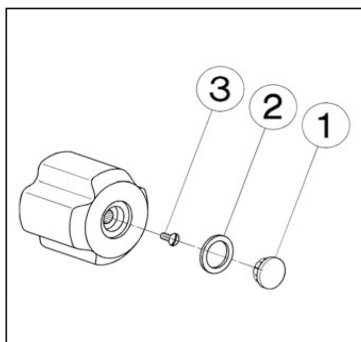

Maniglia M TR_TM010080

cisal

TM 01001

- Maniglia "F"
- Handle "F"

NR.	DESCRIZIONE DESCRIPTION BESCHREIBUNG DESCRIPTION	N. CODICE CODE NO. WERKSNR. NR. CODE
1	Placchetta a scatto per maniglia "F" - "P" Cap for handle "F" - "P" Abdeckkappe 1/Griff "F" - "P" Plaque cache - vis crois. "F" - "P"	ZZ 92608 0
2	Anello rosso per maniglia "F" - "P" Red ring for handle "F" - "P" Ring - rot - 1/Griff "F" - "P" Anneau rouge - croisillon "F" - "P"	ZZ 92684 0
2	Anello blu per maniglia "F" - "P" Blue ring for handle "F" - "P" Ring - blau - 1/Griff "F" - "P" Anneau bleu - croisillon "F" - "P"	ZZ 92698 0
3	Vite M 4,5x10 tb. tc. zigrinata Screw M.4.5x10 Schraube M.4.5x10 Vis M.4.5x10	ZZ 92609 0

TM 01002

- Maniglia "P"
- Handle "P"

NR.	DESCRIZIONE DESCRIPTION BESCHREIBUNG DESCRIPTION	N. CODICE CODE NO. WERKSNR. NR. CODE
1	Placchetta a scatto per maniglia "F" - "P" Cap for handle "F" - "P" Abdeckkappe 1/Griff "F" - "P" Plaque cache - vis crois. "F" - "P"	ZZ 92608 0
2	Anello rosso per maniglia "F" - "P" Red ring for handle "F" - "P" Ring - rot - 1/Griff "F" - "P" Anneau rouge - croisillon "F" - "P"	ZZ 92684 0
2	Anello blu per maniglia "F" - "P" Blue ring for handle "F" - "P" Ring - blau - 1/Griff "F" - "P" Anneau bleu - croisillon "F" - "P"	ZZ 92698 0
3	Vite M 4,5x10 tb. tc. zigrinata Screw M.4.5x10 Schraube M.4.5x10 Vis M.4.5x10	ZZ 92609 0

TM 01010

- Maniglia "D"
- Handle "D"

NR.	DESCRIZIONE DESCRIPTION BESCHREIBUNG DESCRIPTION	N. CODICE CODE NO. WERKSNR. NR. CODE
1	Placchetta Ø36 per maniglia "D" Cap for handle "D" Abdeckkappe 1/Griff "D" Plaque cache - vis crois. "D"	ZZ 92647 0
2	Anello blu per maniglia "D" Blue ring for handle "D" Ring - blau - 1/Griff "D" Anneau bleu - croisillon "D"	ZZ 92712 0
2	Anello rosso per maniglia "D" Red ring for handle "D" Ring - rot - 1/Griff "D" Anneau rouge - croisillon "D"	ZZ 92713 0
3	Vite M 4,5x10 tb. tc. zigrinata Screw M.4.5x10 Schraube M.4.5x10 Vis M.4.5x10	ZZ 92609 0