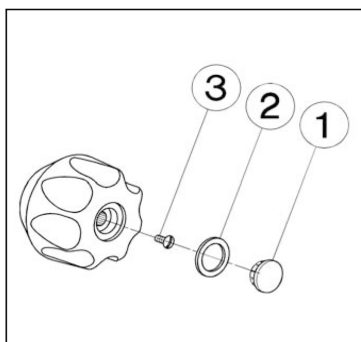

Maniglia M TR_TM010080

cisal

TM 01001

- Maniglia "F"
- Handle "F"

NR.	DESCRIZIONE DESCRIPTION BESCHREIBUNG DESCRIPTION	N. CODICE CODE NO. WERKSNR. NR. CODE
1	Placchetta a scatto per maniglia "F" - "P" Cap for handle "F" - "P" Abdeckkappe 1/Griff "F" - "P" Plaque cache - vis crois. "F" - "P"	ZZ 92608 0
2	Anello rosso per maniglia "F" - "P" Red ring for handle "F" - "P" Ring - rot - 1/Griff "F" - "P" Anneau rouge - croisillon "F" - "P"	ZZ 92684 0
2	Anello blu per maniglia "F" - "P" Blue ring for handle "F" - "P" Ring - blau - 1/Griff "F" - "P" Anneau bleu - croisillon "F" - "P"	ZZ 92698 0
3	Vite M 4,5x10 tb. tc. zigrinata Screw M.4.5x10 Schraube M.4.5x10 Vis M.4.5x10	ZZ 92609 0

TM 01002

- Maniglia "P"
- Handle "P"

NR.	DESCRIZIONE DESCRIPTION BESCHREIBUNG DESCRIPTION	N. CODICE CODE NO. WERKSNR. NR. CODE
1	Placchetta a scatto per maniglia "F" - "P" Cap for handle "F" - "P" Abdeckkappe 1/Griff "F" - "P" Plaque cache - vis crois. "F" - "P"	ZZ 92608 0
2	Anello rosso per maniglia "F" - "P" Red ring for handle "F" - "P" Ring - rot - 1/Griff "F" - "P" Anneau rouge - croisillon "F" - "P"	ZZ 92684 0
2	Anello blu per maniglia "F" - "P" Blue ring for handle "F" - "P" Ring - blau - 1/Griff "F" - "P" Anneau bleu - croisillon "F" - "P"	ZZ 92698 0
3	Vite M 4,5x10 tb. tc. zigrinata Screw M.4.5x10 Schraube M.4.5x10 Vis M.4.5x10	ZZ 92609 0

TM 01008

- Maniglia "M"
- Handle "M"

NR.	DESCRIZIONE DESCRIPTION BESCHREIBUNG DESCRIPTION	N. CODICE CODE NO. WERKSNR. NR. CODE
1	Placchetta Ø13 blu per maniglia "M" Cap Ø13 for handle "M" - blue Abdeckkappe Ø13 blau 1/Griff "M" Plaque cache - vis bleue crois. "M"	ZZ 92706 0
1	Placchetta Ø13 rossa per maniglia "M" Cap Ø13 for handle "M" - red Abdeckkappe Ø13 rot 1/Griff "M" Plaque cache - vis rouge crois. "M"	ZZ 92707 0
2	Vite M 4,5x10 tb. tc. zigrinata Screw M.4.5x10 Schraube M.4.5x10 Vis M.4.5x10	ZZ 92609 0