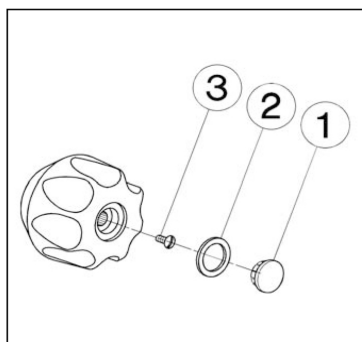

Maniglia M TR_TM010080

cisal

TM 01001

- Maniglia "F"
- Handle "F"

NR.	DESCRIZIONE DESCRIPTION BESCHREIBUNG DESCRIPTION	N. CODICE CODE NO. WERKSNR. NR. CODE
1	Placchetta a scatto per maniglia "F" - "P" Cap for handle "F" - "P" Abdeckkappe 1/Griff "F" - "P" Plaque cache - vis crois. "F" - "P"	ZZ 92608 0
2	Anello rosso per maniglia "F" - "P" Red ring for handle "F" - "P" Ring - rot - 1/Griff "F" - "P" Anneau rouge - croisillon "F" - "P"	ZZ 92684 0
2	Anello blu per maniglia "F" - "P" Blue ring for handle "F" - "P" Ring - blau - 1/Griff "F" - "P" Anneau bleu - croisillon "F" - "P"	ZZ 92698 0
3	Vite M 4,5x10 tb. tc. zigrinata Screw M.4.5x10 Schraube M.4.5x10 Vis M.4.5x10	ZZ 92609 0

TM 01002

- Maniglia "P"
- Handle "P"

NR.	DESCRIZIONE DESCRIPTION BESCHREIBUNG DESCRIPTION	N. CODICE CODE NO. WERKSNR. NR. CODE
1	Placchetta a scatto per maniglia "F" - "P" Cap for handle "F" - "P" Abdeckkappe 1/Griff "F" - "P" Plaque cache - vis crois. "F" - "P"	ZZ 92608 0
2	Anello rosso per maniglia "F" - "P" Red ring for handle "F" - "P" Ring - rot - 1/Griff "F" - "P" Anneau rouge - croisillon "F" - "P"	ZZ 92684 0
2	Anello blu per maniglia "F" - "P" Blue ring for handle "F" - "P" Ring - blau - 1/Griff "F" - "P" Anneau bleu - croisillon "F" - "P"	ZZ 92698 0
3	Vite M 4,5x10 tb. tc. zigrinata Screw M.4.5x10 Schraube M.4.5x10 Vis M.4.5x10	ZZ 92609 0

TM 01008

- Maniglia "M"
- Handle "M"

NR.	DESCRIZIONE DESCRIPTION BESCHREIBUNG DESCRIPTION	N. CODICE CODE NO. WERKSNR. NR. CODE
1	Placchetta Ø13 blu per maniglia "M" Cap Ø13 for handle "M" - blue Abdeckkappe Ø13 blau 1/Griff "M" Plaque cache - vis bleue crois. "M"	ZZ 92706 0
1	Placchetta Ø13 rossa per maniglia "M" Cap Ø13 for handle "M" - red Abdeckkappe Ø13 rot 1/Griff "M" Plaque cache - vis rouge crois. "M"	ZZ 92707 0
2	Vite M 4,5x10 tb. tc. zigrinata Screw M.4.5x10 Schraube M.4.5x10 Vis M.4.5x10	ZZ 92609 0