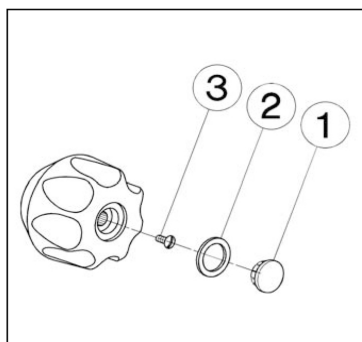

Maniglia M TR_TM010080

MODELLO **TM010080**

Maniglia M

FINITURE DISPONIBILI

CARATTERISTICHE

Ø 8 x 20D

Maniglia M TR_TM010080

cisal

TM 01001

- Maniglia "F"
- Handle "F"

| NR. | DESCRIZIONE DESCRIPTION BESCHREIBUNG DESCRIPTION | N. CODICE CODE NO. WERKSNR. NR. CODE |
|-----|--|---|
| 1 | Placchetta a scatto per maniglia "F" - "P" Cap for handle "F" - "P" Abdeckkappe 1/Griff "F" - "P" Plaque cache - vis crois. "F" - "P" | ZZ 92608 0 |
| 2 | Anello rosso per maniglia "F" - "P" Red ring for handle "F" - "P" Ring - rot - 1/Griff "F" - "P" Anneau rouge - croisillon "F" - "P" | ZZ 92684 0 |
| 2 | Anello blu per maniglia "F" - "P" Blue ring for handle "F" - "P" Ring - blau - 1/Griff "F" - "P" Anneau bleu - croisillon "F" - "P" | ZZ 92698 0 |
| 3 | Vite M 4,5x10 tb. tc. zigrinata Screw M.4.5x10 Schraube M.4.5x10 Vis M.4.5x10 | ZZ 92609 0 |

TM 01002

- Maniglia "P"
- Handle "P"

| NR. | DESCRIZIONE DESCRIPTION BESCHREIBUNG DESCRIPTION | N. CODICE CODE NO. WERKSNR. NR. CODE |
|-----|--|---|
| 1 | Placchetta a scatto per maniglia "F" - "P" Cap for handle "F" - "P" Abdeckkappe 1/Griff "F" - "P" Plaque cache - vis crois. "F" - "P" | ZZ 92608 0 |
| 2 | Anello rosso per maniglia "F" - "P" Red ring for handle "F" - "P" Ring - rot - 1/Griff "F" - "P" Anneau rouge - croisillon "F" - "P" | ZZ 92684 0 |
| 2 | Anello blu per maniglia "F" - "P" Blue ring for handle "F" - "P" Ring - blau - 1/Griff "F" - "P" Anneau bleu - croisillon "F" - "P" | ZZ 92698 0 |
| 3 | Vite M 4,5x10 tb. tc. zigrinata Screw M.4.5x10 Schraube M.4.5x10 Vis M.4.5x10 | ZZ 92609 0 |