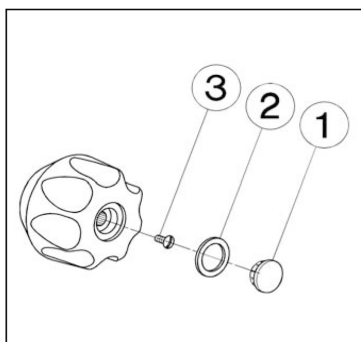

Maniglia M TR_TM010080

MODELLO **TM010080**

Maniglia M

FINITURE DISPONIBILI

CARATTERISTICHE

Ø 8 x 20D

Maniglia M TR_TM010080

cisal

TM 01001

- Maniglia "F"
- Handle "F"

NR.	DESCRIZIONE DESCRIPTION BESCHREIBUNG DESCRIPTION	N. CODICE CODE NO. WERKSNR. NR. CODE
1	Placchetta a scatto per maniglia "F" - "P" Cap for handle "F" - "P" Abdeckkappe 1/Griff "F" - "P" Plaque cache - vis crois. "F" - "P"	ZZ 92608 0
2	Anello rosso per maniglia "F" - "P" Red ring for handle "F" - "P" Ring - rot - 1/Griff "F" - "P" Anneau rouge - croisillon "F" - "P"	ZZ 92684 0
2	Anello blu per maniglia "F" - "P" Blue ring for handle "F" - "P" Ring - blau - 1/Griff "F" - "P" Anneau bleu - croisillon "F" - "P"	ZZ 92698 0
3	Vite M 4,5x10 tb. tc. zigrinata Screw M.4.5x10 Schraube M.4.5x10 Vis M.4.5x10	ZZ 92609 0

TM 01002

- Maniglia "P"
- Handle "P"

NR.	DESCRIZIONE DESCRIPTION BESCHREIBUNG DESCRIPTION	N. CODICE CODE NO. WERKSNR. NR. CODE
1	Placchetta a scatto per maniglia "F" - "P" Cap for handle "F" - "P" Abdeckkappe 1/Griff "F" - "P" Plaque cache - vis crois. "F" - "P"	ZZ 92608 0
2	Anello rosso per maniglia "F" - "P" Red ring for handle "F" - "P" Ring - rot - 1/Griff "F" - "P" Anneau rouge - croisillon "F" - "P"	ZZ 92684 0
2	Anello blu per maniglia "F" - "P" Blue ring for handle "F" - "P" Ring - blau - 1/Griff "F" - "P" Anneau bleu - croisillon "F" - "P"	ZZ 92698 0
3	Vite M 4,5x10 tb. tc. zigrinata Screw M.4.5x10 Schraube M.4.5x10 Vis M.4.5x10	ZZ 92609 0

TM 01008

- Maniglia "M"
- Handle "M"

NR.	DESCRIZIONE DESCRIPTION BESCHREIBUNG DESCRIPTION	N. CODICE CODE NO. WERKSNR. NR. CODE
1	Placchetta Ø13 blu per maniglia "M" Cap Ø13 for handle "M" - blue Abdeckkappe Ø13 blau 1/Griff "M" Plaque cache - vis bleue crois. "M"	ZZ 92706 0
1	Placchetta Ø13 rossa per maniglia "M" Cap Ø13 for handle "M" - red Abdeckkappe Ø13 rot 1/Griff "M" Plaque cache - vis rouge crois. "M"	ZZ 92707 0
2	Vite M 4,5x10 tb. tc. zigrinata Screw M.4.5x10 Schraube M.4.5x10 Vis M.4.5x10	ZZ 92609 0