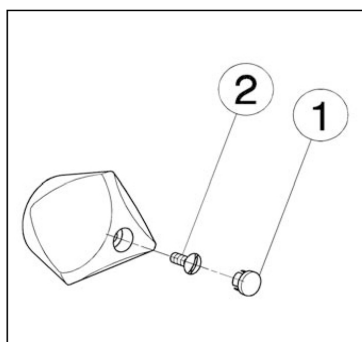

Maniglia M TR_TM010080

MODELLO **TM010080**

Maniglia M

FINITURE DISPONIBILI

CARATTERISTICHE

Ø 8 x 20D

Maniglia M TR_TM010080

cisal

TM 01001

- Maniglia "F"
- Handle "F"

| NR. | DESCRIZIONE DESCRIPTION BESCHREIBUNG DESCRIPTION | N. CODICE CODE NO. WERKSNR. NR. CODE |
|-----|--|---|
| 1 | Placchetta a scatto per maniglia "F" - "P" Cap for handle "F" - "P" Abdeckkappe 1/Griff "F" - "P" Plaque cache - vis crois. "F" - "P" | ZZ 92608 0 |
| 2 | Anello rosso per maniglia "F" - "P" Red ring for handle "F" - "P" Ring - rot - 1/Griff "F" - "P" Anneau rouge - croisillon "F" - "P" | ZZ 92684 0 |
| 2 | Anello blu per maniglia "F" - "P" Blue ring for handle "F" - "P" Ring - blau - 1/Griff "F" - "P" Anneau bleu - croisillon "F" - "P" | ZZ 92698 0 |
| 3 | Vite M 4,5x10 tb. tc. zigrinata Screw M.4.5x10 Schraube M.4.5x10 Vis M.4.5x10 | ZZ 92609 0 |

TM 01002

- Maniglia "P"
- Handle "P"

| NR. | DESCRIZIONE DESCRIPTION BESCHREIBUNG DESCRIPTION | N. CODICE CODE NO. WERKSNR. NR. CODE |
|-----|--|---|
| 1 | Placchetta a scatto per maniglia "F" - "P" Cap for handle "F" - "P" Abdeckkappe 1/Griff "F" - "P" Plaque cache - vis crois. "F" - "P" | ZZ 92608 0 |
| 2 | Anello rosso per maniglia "F" - "P" Red ring for handle "F" - "P" Ring - rot - 1/Griff "F" - "P" Anneau rouge - croisillon "F" - "P" | ZZ 92684 0 |
| 2 | Anello blu per maniglia "F" - "P" Blue ring for handle "F" - "P" Ring - blau - 1/Griff "F" - "P" Anneau bleu - croisillon "F" - "P" | ZZ 92698 0 |
| 3 | Vite M 4,5x10 tb. tc. zigrinata Screw M.4.5x10 Schraube M.4.5x10 Vis M.4.5x10 | ZZ 92609 0 |