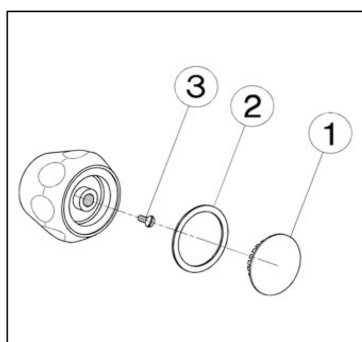

TM 01001

- Maniglia "F"
- Handle "F"

| NR. | DESCRIZIONE DESCRIPTION BESCHREIBUNG DESCRIPTION | N. CODICE CODE NO. WERKSNR. NR. CODE |
|-----|--|---|
| 1 | Placchetta a scatto per maniglia "F" - "P" Cap for handle "F" - "P" Abdeckkappe 1/Griff "F" - "P" Plaque cache - vis crois. "F" - "P" | ZZ 92608 0 |
| 2 | Anello rosso per maniglia "F" - "P" Red ring for handle "F" - "P" Ring - rot - 1/Griff "F" - "P" Anneau rouge - croisillon "F" - "P" | ZZ 92684 0 |
| 2 | Anello blu per maniglia "F" - "P" Blue ring for handle "F" - "P" Ring - blau - 1/Griff "F" - "P" Anneau bleu - croisillon "F" - "P" | ZZ 92698 0 |
| 3 | Vite M 4,5x10 tb. tc. zigrinata Screw M.4.5x10 Schraube M.4.5x10 Vis M.4.5x10 | ZZ 92609 0 |

TM 01002

- Maniglia "P"
- Handle "P"

| NR. | DESCRIZIONE DESCRIPTION BESCHREIBUNG DESCRIPTION | N. CODICE CODE NO. WERKSNR. NR. CODE |
|-----|--|---|
| 1 | Placchetta a scatto per maniglia "F" - "P" Cap for handle "F" - "P" Abdeckkappe 1/Griff "F" - "P" Plaque cache - vis crois. "F" - "P" | ZZ 92608 0 |
| 2 | Anello rosso per maniglia "F" - "P" Red ring for handle "F" - "P" Ring - rot - 1/Griff "F" - "P" Anneau rouge - croisillon "F" - "P" | ZZ 92684 0 |
| 2 | Anello blu per maniglia "F" - "P" Blue ring for handle "F" - "P" Ring - blau - 1/Griff "F" - "P" Anneau bleu - croisillon "F" - "P" | ZZ 92698 0 |
| 3 | Vite M 4,5x10 tb. tc. zigrinata Screw M.4.5x10 Schraube M.4.5x10 Vis M.4.5x10 | ZZ 92609 0 |

TM 01008

- Maniglia "M"
- Handle "M"

| NR. | DESCRIZIONE DESCRIPTION BESCHREIBUNG DESCRIPTION | N. CODICE CODE NO. WERKSNR. NR. CODE |
|-----|---|---|
| 1 | Placchetta Ø13 blu per maniglia "M" Cap Ø13 for handle "M" - blue Abdeckkappe Ø13 blau 1/Griff "M" Plaque cache - vis bleue crois. "M" | ZZ 92706 0 |
| 1 | Placchetta Ø13 rossa per maniglia "M" Cap Ø13 for handle "M" - red Abdeckkappe Ø13 rot 1/Griff "M" Plaque cache - vis rouge crois. "M" | ZZ 92707 0 |
| 2 | Vite M 4,5x10 tb. tc. zigrinata Screw M.4.5x10 Schraube M.4.5x10 Vis M.4.5x10 | ZZ 92609 0 |