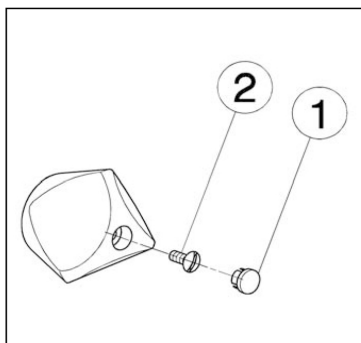

Maniglia M TR_TM010080

MODELLO **TM010080**

Maniglia M

FINITURE DISPONIBILI

CARATTERISTICHE

Ø 8 x 20D

Maniglia M TR_TM010080

cisal

TM 01001

- Maniglia "F"
- Handle "F"

NR.	DESCRIZIONE DESCRIPTION BESCHREIBUNG DESCRIPTION	N. CODICE CODE NO. WERKSNR. NR. CODE
1	Placchetta a scatto per maniglia "F" - "P" Cap for handle "F" - "P" Abdeckkappe 1/Griff "F" - "P" Plaque cache - vis crois. "F" - "P"	ZZ 92608 0
2	Anello rosso per maniglia "F" - "P" Red ring for handle "F" - "P" Ring - rot - 1/Griff "F" - "P" Anneau rouge - croisillon "F" - "P"	ZZ 92684 0
2	Anello blu per maniglia "F" - "P" Blue ring for handle "F" - "P" Ring - blau - 1/Griff "F" - "P" Anneau bleu - croisillon "F" - "P"	ZZ 92698 0
3	Vite M 4,5x10 tb. tc. zigrinata Screw M.4.5x10 Schraube M.4.5x10 Vis M.4.5x10	ZZ 92609 0

TM 01002

- Maniglia "P"
- Handle "P"

NR.	DESCRIZIONE DESCRIPTION BESCHREIBUNG DESCRIPTION	N. CODICE CODE NO. WERKSNR. NR. CODE
1	Placchetta a scatto per maniglia "F" - "P" Cap for handle "F" - "P" Abdeckkappe 1/Griff "F" - "P" Plaque cache - vis crois. "F" - "P"	ZZ 92608 0
2	Anello rosso per maniglia "F" - "P" Red ring for handle "F" - "P" Ring - rot - 1/Griff "F" - "P" Anneau rouge - croisillon "F" - "P"	ZZ 92684 0
2	Anello blu per maniglia "F" - "P" Blue ring for handle "F" - "P" Ring - blau - 1/Griff "F" - "P" Anneau bleu - croisillon "F" - "P"	ZZ 92698 0
3	Vite M 4,5x10 tb. tc. zigrinata Screw M.4.5x10 Schraube M.4.5x10 Vis M.4.5x10	ZZ 92609 0

TM 01008

- Maniglia "M"
- Handle "M"

NR.	DESCRIZIONE DESCRIPTION BESCHREIBUNG DESCRIPTION	N. CODICE CODE NO. WERKSNR. NR. CODE
1	Placchetta Ø13 blu per maniglia "M" Cap Ø13 for handle "M" - blue Abdeckkappe Ø13 blau 1/Griff "M" Plaque cache - vis bleue crois. "M"	ZZ 92706 0
1	Placchetta Ø13 rossa per maniglia "M" Cap Ø13 for handle "M" - red Abdeckkappe Ø13 rot 1/Griff "M" Plaque cache - vis rouge crois. "M"	ZZ 92707 0
2	Vite M 4,5x10 tb. tc. zigrinata Screw M.4.5x10 Schraube M.4.5x10 Vis M.4.5x10	ZZ 92609 0