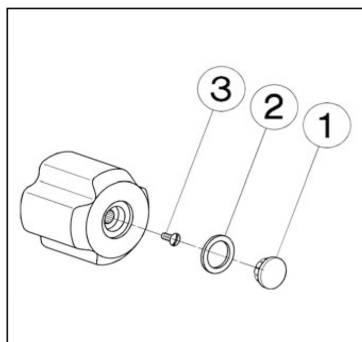

Maniglia M TR_TM010080

MODELLO **TM010080**

Maniglia M

FINITURE DISPONIBILI

CARATTERISTICHE

Ø 8 x 20D

Maniglia M TR_TM010080

cisal

TM 01001

- Maniglia "F"
- Handle "F"

| NR. | DESCRIZIONE DESCRIPTION BESCHREIBUNG DESCRIPTION | N. CODICE CODE NO. WERKSNR. NR. CODE |
|-----|--|---|
| 1 | Placchetta a scatto per maniglia "F" - "P" Cap for handle "F" - "P" Abdeckkappe 1/Griff "F" - "P" Plaque cache - vis crois. "F" - "P" | ZZ 92608 0 |
| 2 | Anello rosso per maniglia "F" - "P" Red ring for handle "F" - "P" Ring - rot - 1/Griff "F" - "P" Anneau rouge - croisillon "F" - "P" | ZZ 92684 0 |
| 2 | Anello blu per maniglia "F" - "P" Blue ring for handle "F" - "P" Ring - blau - 1/Griff "F" - "P" Anneau bleu - croisillon "F" - "P" | ZZ 92698 0 |
| 3 | Vite M 4,5x10 tb. tc. zigrinata Screw M.4.5x10 Schraube M.4.5x10 Vis M.4.5x10 | ZZ 92609 0 |

TM 01002

- Maniglia "P"
- Handle "P"

| NR. | DESCRIZIONE DESCRIPTION BESCHREIBUNG DESCRIPTION | N. CODICE CODE NO. WERKSNR. NR. CODE |
|-----|--|---|
| 1 | Placchetta a scatto per maniglia "F" - "P" Cap for handle "F" - "P" Abdeckkappe 1/Griff "F" - "P" Plaque cache - vis crois. "F" - "P" | ZZ 92608 0 |
| 2 | Anello rosso per maniglia "F" - "P" Red ring for handle "F" - "P" Ring - rot - 1/Griff "F" - "P" Anneau rouge - croisillon "F" - "P" | ZZ 92684 0 |
| 2 | Anello blu per maniglia "F" - "P" Blue ring for handle "F" - "P" Ring - blau - 1/Griff "F" - "P" Anneau bleu - croisillon "F" - "P" | ZZ 92698 0 |
| 3 | Vite M 4,5x10 tb. tc. zigrinata Screw M.4.5x10 Schraube M.4.5x10 Vis M.4.5x10 | ZZ 92609 0 |