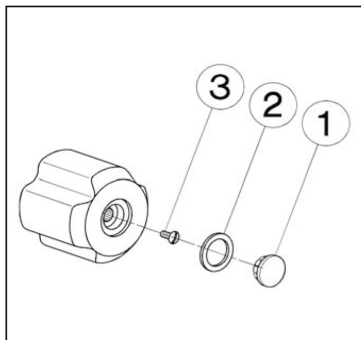

Maniglia M TR_TM010080

MODELLO **TM010080**

Maniglia M

FINITURE DISPONIBILI

CARATTERISTICHE

Ø 8 x 20D

Maniglia M TR_TM010080

cisal

TM 01001

- Maniglia "F"
- Handle "F"

NR.	DESCRIZIONE DESCRIPTION BESCHREIBUNG DESCRIPTION	N. CODICE CODE NO. WERKSNR. NR. CODE
1	Placchetta a scatto per maniglia "F" - "P" Cap for handle "F" - "P" Abdeckkappe 1/Griff "F" - "P" Plaque cache - vis crois. "F" - "P"	ZZ 92608 0
2	Anello rosso per maniglia "F" - "P" Red ring for handle "F" - "P" Ring - rot - 1/Griff "F" - "P" Anneau rouge - croisillon "F" - "P"	ZZ 92684 0
2	Anello blu per maniglia "F" - "P" Blue ring for handle "F" - "P" Ring - blau - 1/Griff "F" - "P" Anneau bleu - croisillon "F" - "P"	ZZ 92698 0
3	Vite M 4,5x10 tb. tc. zigrinata Screw M.4.5x10 Schraube M.4.5x10 Vis M.4.5x10	ZZ 92609 0

TM 01002

- Maniglia "P"
- Handle "P"

NR.	DESCRIZIONE DESCRIPTION BESCHREIBUNG DESCRIPTION	N. CODICE CODE NO. WERKSNR. NR. CODE
1	Placchetta a scatto per maniglia "F" - "P" Cap for handle "F" - "P" Abdeckkappe 1/Griff "F" - "P" Plaque cache - vis crois. "F" - "P"	ZZ 92608 0
2	Anello rosso per maniglia "F" - "P" Red ring for handle "F" - "P" Ring - rot - 1/Griff "F" - "P" Anneau rouge - croisillon "F" - "P"	ZZ 92684 0
2	Anello blu per maniglia "F" - "P" Blue ring for handle "F" - "P" Ring - blau - 1/Griff "F" - "P" Anneau bleu - croisillon "F" - "P"	ZZ 92698 0
3	Vite M 4,5x10 tb. tc. zigrinata Screw M.4.5x10 Schraube M.4.5x10 Vis M.4.5x10	ZZ 92609 0