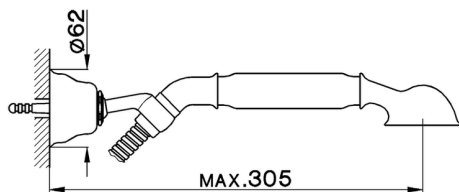

Completo doccia duplex ARCANA COMPLEMENTI_AR003050

MODELLO **AR003050**

Completo doccia duplex, supporto doccetta snodato murale, doccetta monogetto Arcana, flex Ottone 150 cm

FINITURE DISPONIBILI

- 
21 21 Cromo
- 
24 24 Oro
- 
26 26 Vecchio Rame
- 
27 27 Vecchio Bronzo
- 
2A 2A Nichel Satinato Spazzolato
- 
74 74 Cromo/Oro

CARATTERISTICHE

Completo doccia duplex ARCANA COMPLEMENTI_AR003050

cisal

AR 00305

- **Supporto duplex esterno**
- **Swivel wall-bracket**
- **Handbrause**
- **Support douchette**

bar	PORTATA * FLOW RATE DURCHFLOSS DEBIT l/min.
0.5	7.5
1	11.5
2	18.5
3	24
4	29
5	33

* senza resistenza silenziosa (uscita libera)
without hydraulic resistance
ohne Widerstand
sans résistance hydraulique

NR.	DESCRIZIONE DESCRIPTION BESCHREIBUNG DESCRIPTION	N. CODICE CODE NO. WERKSNR. NR. CODE	NR.	DESCRIZIONE DESCRIPTION BESCHREIBUNG DESCRIPTION	N. CODICE CODE NO. WERKSNR. NR. CODE	NR.	DESCRIZIONE DESCRIPTION BESCHREIBUNG DESCRIPTION	N. CODICE CODE NO. WERKSNR. NR. CODE
1	Doccia per gruppo vasca "AR" Handshower "AR" Handbrause-WB "AR" Douchette "AR"	ZZ 90078 0	3	Supporto duplex esterno "AR" Hook handshower "AR" Wandhalter U "AR" Support mural "AR"	ZZ 90082 0			
1-1	Vite di fissaggio diffusore per doccia in ottone Fixing screw for spray-kit handshower Befestigungsschraube f. Einsatz l.Br. in Messing Vis fixation diffuseur pour douchette en laiton	ZZ 92640 0						
1-1	Vite di fissaggio diffusore per doccia in ABS Fixing screw for spray-kit ABS handshower Befestigungsschraube f. Einsatz l.Bräuse in ABS Vis de fixation diffuseur pour douchette en ABS	ZZ 93401 0						
1-2	Diffusore doccia "AR" Spray-kit handshower "AR" Einsatz l.Bräuse "AR" Diffuseur douchette "AR"	ZZ 90544 0						
1-3	Valvola anti-ritorno Ø15 per doccia Back-flow valve Ø15 Durchflussverhinderer Ø15 Clapet anti-retour Ø15	ZZ 92956 0						
2	Flessibile 150 cm Ø14 1/2"x1/2" DA conico Flex 150 cm Ø14 1/2"x1/2" conic Brauseschlauch 150 cm Ø14 1/2"x1/2" Flex 150 cm Ø14 1/2"x1/2"	ZA 00901 0						