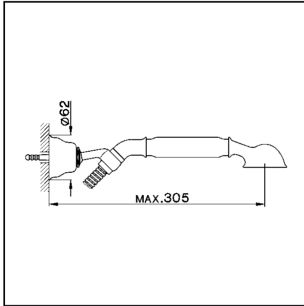

Completo doccia duplex ARCANA COMPLEMENTI_AR003050

MODELLO **AR003050**

Completo doccia duplex, supporto doccetta snodato murale, doccetta monogetto Arcana, flex Ottone 150 cm

FINITURE DISPONIBILI

- 
21 21 Cromo
- 
24 24 Oro
- 
26 26 Vecchio Rame
- 
27 27 Vecchio Bronzo
- 
2A 2A Nichel Satinato Spazzolato
- 
74 74 Cromo/Oro

CARATTERISTICHE

Completo doccia duplex ARCANA COMPLEMENTI_AR003050

cisal

AR 00305

- **Supporto duplex esterno**
- **Swivel wall-bracket**
- **Handbrause**
- **Support douchette**

bar	PORTATA * FLOW RATE DURCHFLOSS DEBIT l/min.
0.5	7.5
1	11.5
2	18.5
3	24
4	29
5	33

* senza resistenza silenziosa (uscita libera)
without hydraulic resistance
ohne Widerstand
sans résistance hydraulique

NR.	DESCRIZIONE DESCRIPTION BESCHREIBUNG DESCRIPTION	N. CODICE CODE NO. WERKSNR. NR. CODE	NR.	DESCRIZIONE DESCRIPTION BESCHREIBUNG DESCRIPTION	N. CODICE CODE NO. WERKSNR. NR. CODE	NR.	DESCRIZIONE DESCRIPTION BESCHREIBUNG DESCRIPTION	N. CODICE CODE NO. WERKSNR. NR. CODE
1	Doccia per gruppo vasca "AR" Handshower "AR" Handbrause-WB "AR" Douchette "AR"	ZZ 90078 0	3	Supporto duplex esterno "AR" Hook handshower "AR" Wandhalter U "AR" Support mural "AR"	ZZ 90082 0			
1-1	Vite di fissaggio diffusore per doccia in ottone Fixing screw for spray-kit handshower Befestigungsschraube f. Einsatz l.Br. in Messing Vis fixation diffuseur pour douchette en laiton	ZZ 92640 0						
1-1	Vite di fissaggio diffusore per doccia in ABS Fixing screw for spray-kit ABS handshower Befestigungsschraube f. Einsatz l.Bräuse in ABS Vis de fixation diffuseur pour douchette en ABS	ZZ 93401 0						
1-2	Diffusore doccia "AR" Spray-kit handshower "AR" Einsatz l.Bräuse "AR" Diffuseur douchette "AR"	ZZ 90544 0						
1-3	Valvola anti-ritorno Ø15 per doccia Back-flow valve Ø15 Durchflussverhinderer Ø15 Clapet anti-retour Ø15	ZZ 92956 0						
2	Flessibile 150 cm Ø14 1/2"x1/2" DA conico Flex 150 cm Ø14 1/2"x1/2" conic Brauseschlauch 150 cm Ø14 1/2"x1/2" Flex 150 cm Ø14 1/2"x1/2"	ZA 00901 0						