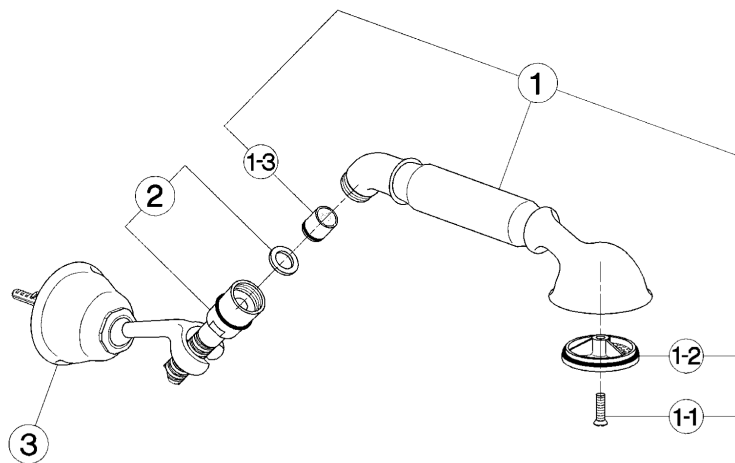

Completo doccia duplex ARCANA COMPLEMENTI_AR003050

MODELLO **AR003050**

Completo doccia duplex, supporto doccetta snodato murale, doccetta monogetto Arcana, flex Ottone 150 cm

FINITURE DISPONIBILI

- 
21 21 Cromo
- 
24 24 Oro
- 
26 26 Vecchio Rame
- 
27 27 Vecchio Bronzo
- 
2A 2A Nichel Satinato Spazzolato
- 
74 74 Cromo/Oro

CARATTERISTICHE

Completo doccia duplex ARCANA COMPLEMENTI_AR003050

cisal

AR 00305

- **Supporto duplex esterno**
- **Swivel wall-bracket**
- **Handbrause**
- **Support douchette**

bar	PORTATA * FLOW RATE DURCHFLOSS DEBIT l/min.
0.5	7.5
1	11.5
2	18.5
3	24
4	29
5	33

* senza resistenza silenziosa (uscita libera)
without hydraulic resistance
ohne Widerstand
sans résistance hydraulique

NR.	DESCRIZIONE DESCRIPTION BESCHREIBUNG DESCRIPTION	N. CODICE CODE NO. WERKSNR. NR. CODE	NR.	DESCRIZIONE DESCRIPTION BESCHREIBUNG DESCRIPTION	N. CODICE CODE NO. WERKSNR. NR. CODE	NR.	DESCRIZIONE DESCRIPTION BESCHREIBUNG DESCRIPTION	N. CODICE CODE NO. WERKSNR. NR. CODE
1	Doccia per gruppo vasca "AR" Handshower "AR" Handbrause-WB "AR" Douchette "AR"	ZZ 90078 0	3	Supporto duplex esterno "AR" Hook handshower "AR" Wandhalter U "AR" Support mural "AR"	ZZ 90082 0			
1-1	Vite di fissaggio diffusore per doccia in ottone Fixing screw for spray-kit handshower Befestigungsschraube f. Einsatz l.Br. in Messing Vis fixation diffuseur pour douchette en laiton	ZZ 92640 0						
1-1	Vite di fissaggio diffusore per doccia in ABS Fixing screw for spray-kit ABS handshower Befestigungsschraube f. Einsatz l.Bräuse in ABS Vis de fixation diffuseur pour douchette en ABS	ZZ 93401 0						
1-2	Diffusore doccia "AR" Spray-kit handshower "AR" Einsatz l.Bräuse "AR" Diffuseur douchette "AR"	ZZ 90544 0						
1-3	Valvola anti-ritorno Ø15 per doccia Back-flow valve Ø15 Durchflussverhinderer Ø15 Clapet anti-retour Ø15	ZZ 92956 0						
2	Flessibile 150 cm Ø14 1/2"x1/2" DA conico Flex 150 cm Ø14 1/2"x1/2" conic Brauseschlauch 150 cm Ø14 1/2"x1/2" Flex 150 cm Ø14 1/2"x1/2"	ZA 00901 0						