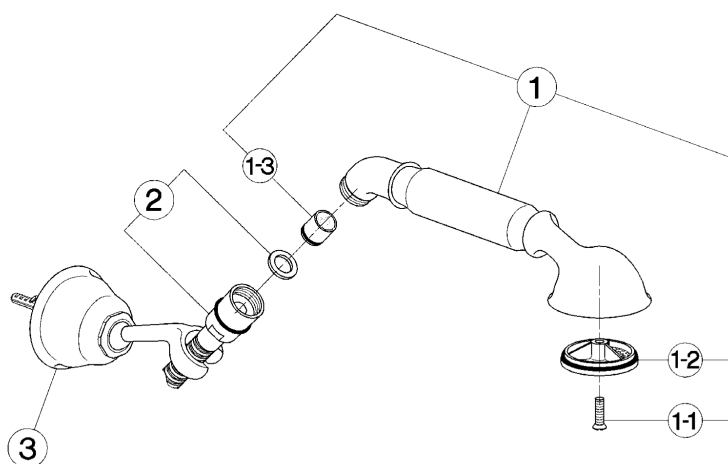

## AR 00305

- **Supporto duplex esterno**
- **Swivel wall-bracket**
- **Handbrause**
- **Support douchette**

bar	PORTATA * FLOW RATE DURCHFLOSS DEBIT l/min.
0.5	7.5
1	11.5
2	18.5
3	24
4	29
5	33

\* senza resistenza silenziosa (uscita libera)  
without hydraulic resistance  
ohne Widerstand  
sans résistance hydraulique

NR.	DESCRIZIONE DESCRIPTION BESCHREIBUNG DESCRIPTION	N. CODICE CODE NO. WERKSNR. NR. CODE	NR.	DESCRIZIONE DESCRIPTION BESCHREIBUNG DESCRIPTION	N. CODICE CODE NO. WERKSNR. NR. CODE	NR.	DESCRIZIONE DESCRIPTION BESCHREIBUNG DESCRIPTION	N. CODICE CODE NO. WERKSNR. NR. CODE
1	Doccia per gruppo vasca "AR" Handshower "AR" Handbrause-WB "AR" Douchette "AR"	ZZ 90078 0	3	Supporto duplex esterno "AR" Hook handshower "AR" Wandhalter U "AR" Support mural "AR"	ZZ 90082 0			
1-1	Vite di fissaggio diffusore per doccia in ottone Fixing screw for spray-kit handshower Befestigungsschraube l.Einsatz l.Br. in Messing Vis fixation diffuseur pour douchette en laiton	ZZ 92640 0						
1-1	Vite di fissaggio diffusore per doccia in ABS Fixing screw for spray-kit ABS handshower Befestigungsschraube l. Einsatz l.Brause in ABS Vis de fixation diffuseur pour douchette en ABS	ZZ 93401 0						
1-2	Diffusore doccia "AR" Spray-kit handshower "AR" Einsatz l.Brause "AR" Diffuseur douchette "AR"	ZZ 90544 0						
1-3	Valvola anti-ritorno Ø15 per doccia Back-flow valve Ø15 Durchflussverhinderer Ø15 Clapet anti-retour Ø15	ZZ 92956 0						
2	Flessibile 150 cm Ø14 1/2"x1/2" DA conico Flex 150 cm Ø14 1/2"x1/2" conic Brauseschlauch 150 cm Ø14 1/2"x1/2" Flex 150 cm Ø14 1/2"x1/2"	ZA 00901 0						