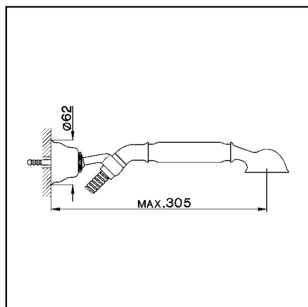

## AR 00305

- **Supporto duplex esterno**
- **Swivel wall-bracket**
- **Handbrause**
- **Support douchette**

bar	PORTATA * FLOW RATE DURCHFLOSS DEBIT l/min.
0.5	7.5
1	11.5
2	18.5
3	24
4	29
5	33

\* senza resistenza silenziosa (uscita libera)  
without hydraulic resistance  
ohne Widerstand  
sans résistance hydraulique