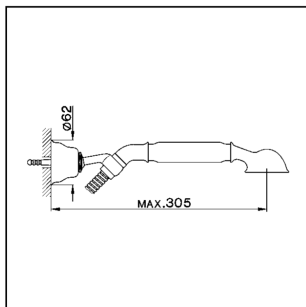

Completo doccia duplex ARCANA COMPLEMENTI_AR003050

cisal

AR 00305

- **Supporto duplex esterno**
- **Swivel wall-bracket**
- **Handbrause**
- **Support douchette**