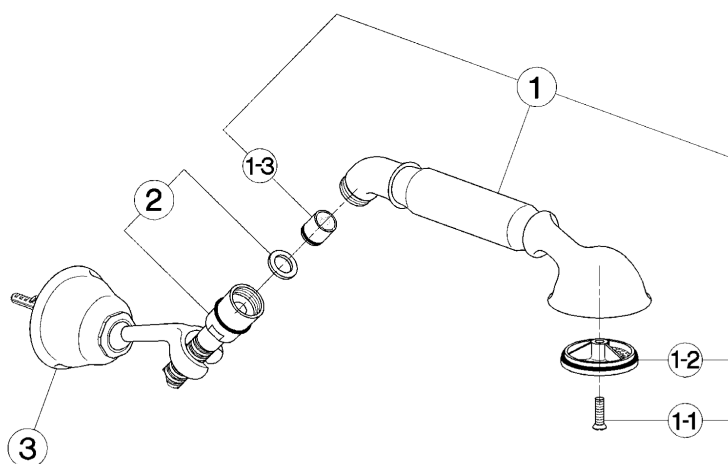

CARATTERISTICHE

Completo doccia duplex ARCANA COMPLEMENTI_AR003050

cisal

AR 00305

- **Supporto duplex esterno**
- **Swivel wall-bracket**
- **Handbrause**
- **Support douchette**

bar	PORTATA * FLOW RATE DURCHFLOSS DEBIT l/min.
0.5	7.5
1	11.5
2	18.5
3	24
4	29
5	33

* senza resistenza silenziosa (uscita libera)
without hydraulic resistance
ohne Widerstand
sans résistance hydraulique

NR.	DESCRIZIONE DESCRIPTION BESCHREIBUNG DESCRIPTION	N. CODICE CODE NO. WERKSNR. NR. CODE	NR.	DESCRIZIONE DESCRIPTION BESCHREIBUNG DESCRIPTION	N. CODICE CODE NO. WERKSNR. NR. CODE	NR.	DESCRIZIONE DESCRIPTION BESCHREIBUNG DESCRIPTION	N. CODICE CODE NO. WERKSNR. NR. CODE
1	Doccia per gruppo vasca "AR" Handshower "AR" Handbrause-WB "AR" Douchette "AR"	ZZ 90078 0	3	Supporto duplex esterno "AR" Hook handshower "AR" Wandhalter U "AR" Support mural "AR"	ZZ 90082 0			
1-1	Vite di fissaggio diffusore per doccia in ottone Fixing screw for spray-kit handshower Befestigungsschraube l.Einsatz l.Br. in Messing Vis fixation diffuseur pour douchette en laiton	ZZ 92640 0						
1-1	Vite di fissaggio diffusore per doccia in ABS Fixing screw for spray-kit ABS handshower Befestigungsschraube l. Einsatz l.Brause in ABS Vis de fixation diffuseur pour douchette en ABS	ZZ 93401 0						
1-2	Diffusore doccia "AR" Spray-kit handshower "AR" Einsatz l.Brause "AR" Diffuseur douchette "AR"	ZZ 90544 0						
1-3	Valvola anti-ritorno Ø15 per doccia Back-flow valve Ø15 Durchflussverhinderer Ø15 Clapet anti-retour Ø15	ZZ 92956 0						
2	Flessibile 150 cm Ø14 1/2"x1/2" DA conico Flex 150 cm Ø14 1/2"x1/2" conic Brauseschlauch 150 cm Ø14 1/2"x1/2" Flex 150 cm Ø14 1/2"x1/2"	ZA 00901 0						