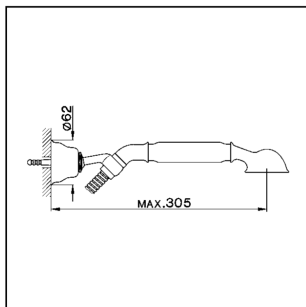

Completo doccia duplex ARCANA COMPLEMENTI_AR003050

MODELLO **AR003050**

Completo doccia duplex, supporto doccetta snodato murale, doccetta monogetto Arcana, flex Ottone 150 cm

FINITURE DISPONIBILI

-  **21** 21 Cromo
-  **24** 24 Oro
-  **26** 26 Vecchio Rame
-  **27** 27 Vecchio Bronzo
-  **2A** 2A Nichel Satinato Spazzolato
-  **74** 74 Cromo/Oro

CARATTERISTICHE

Completo doccia duplex ARCANA COMPLEMENTI_AR003050

cisal

AR 00305

- **Supporto duplex esterno**
- **Swivel wall-bracket**
- **Handbrause**
- **Support douchette**

bar	PORTATA * FLOW RATE DURCHFLOSS DEBIT l/min.
0.5	7.5
1	11.5
2	18.5
3	24
4	29
5	33