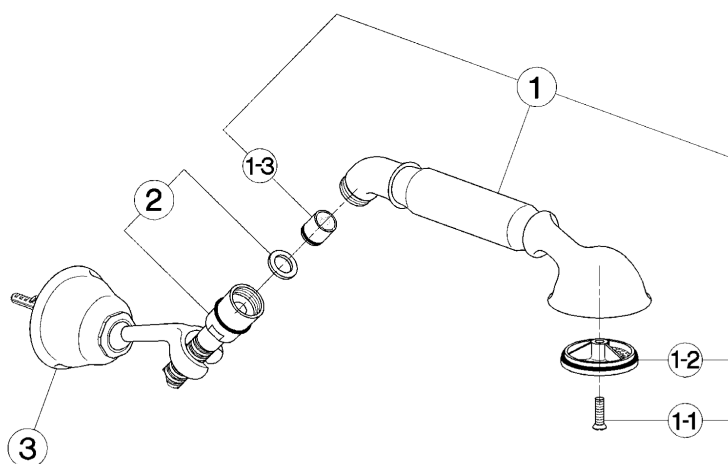

bar	PORTATA * FLOW RATE DURCHFLOSS DEBIT l/min.
0.5	7.5
1	11.5
2	18.5
3	24
4	29
5	33

* senza resistenza silenziosa (uscita libera)
without hydraulic resistance
ohne Widerstand
sans résistance hydraulique

NR.	DESCRIZIONE DESCRIPTION BESCHREIBUNG DESCRIPTION	N. CODICE CODE NO. WERKSNR. NR. CODE	NR.	DESCRIZIONE DESCRIPTION BESCHREIBUNG DESCRIPTION	N. CODICE CODE NO. WERKSNR. NR. CODE	NR.	DESCRIZIONE DESCRIPTION BESCHREIBUNG DESCRIPTION	N. CODICE CODE NO. WERKSNR. NR. CODE
1	Doccia per gruppo vasca "AR" Handshower "AR" Handbrause-WB "AR" Douchette "AR"	ZZ 90078 0	3	Supporto duplex esterno "AR" Hook handshower "AR" Wandhalter U "AR" Support mural "AR"	ZZ 90082 0			
1-1	Vite di fissaggio diffusore per doccia in ottone Fixing screw for spray-kit handshower Befestigungsschraube l.Einsatz l.Br. in Messing Vis fixation diffuseur pour douchette en laiton	ZZ 92640 0						
1-1	Vite di fissaggio diffusore per doccia in ABS Fixing screw for spray-kit ABS handshower Befestigungsschraube l. Einsatz l.Brause in ABS Vis de fixation diffuseur pour douchette en ABS	ZZ 93401 0						
1-2	Diffusore doccia "AR" Spray-kit handshower "AR" Einsatz l.Brause "AR" Diffuseur douchette "AR"	ZZ 90544 0						
1-3	Valvola anti-ritorno Ø15 per doccia Back-flow valve Ø15 Durchflussverhinderer Ø15 Clapet anti-retour Ø15	ZZ 92956 0						
2	Flessibile 150 cm Ø14 1/2"x1/2" DA conico Flex 150 cm Ø14 1/2"x1/2" conic Brauseschlauch 150 cm Ø14 1/2"x1/2" Flex 150 cm Ø14 1/2"x1/2"	ZA 00901 0						

AR.23

AR003050

<https://www.cisal.it/completo-doccia-duplex-arcana-complementi-ar003050>

2026-06-27