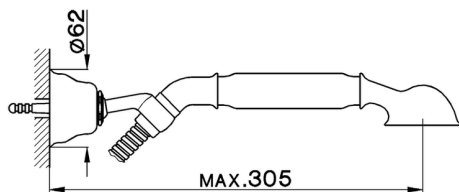

## Completo doccia duplex ARCANA COMPLEMENTI\_AR003050

MODELLO **AR003050**

Completo doccia duplex, supporto doccetta snodato murale, doccetta monogetto Arcana, flex Ottone 150 cm