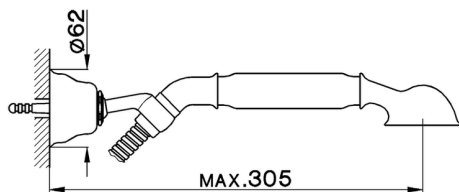

Completo doccia duplex ARCANA COMPLEMENTI_AR003050

MODELLO **AR003050**

Completo doccia duplex, supporto doccetta snodato murale, doccetta monogetto Arcana, flex Ottone 150 cm

FINITURE DISPONIBILI

-  **21** 21 Cromo
-  **24** 24 Oro
-  **26** 26 Vecchio Rame
-  **27** 27 Vecchio Bronzo
-  **2A** 2A Nichel Satinato Spazzolato
-  **74** 74 Cromo/Oro

CARATTERISTICHE

Completo doccia duplex ARCANA COMPLEMENTI_AR003050

cisal

AR 00305

- **Supporto duplex esterno**
- **Swivel wall-bracket**
- **Handbrause**
- **Support douchette**

bar	PORTATA * FLOW RATE DURCHFLOSS DEBIT l/min.
0.5	7.5
1	11.5
2	18.5
3	24
4	29
5	33