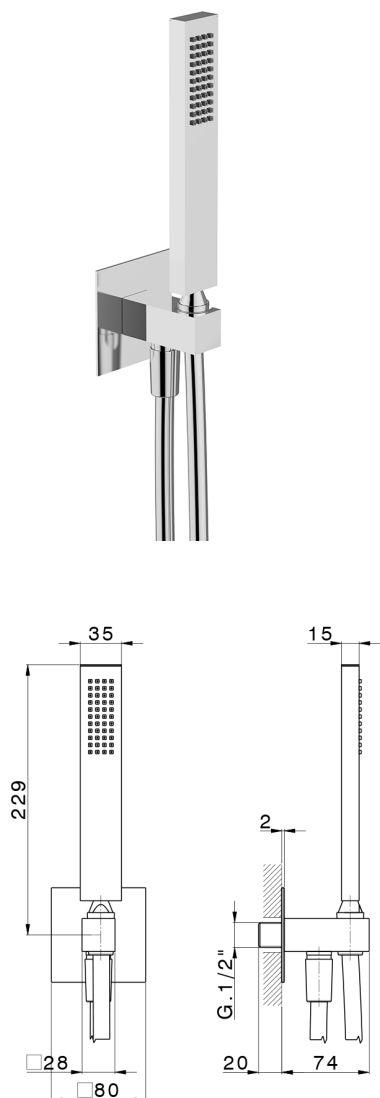

Completo doccia con presa acqua PUSH&SHOWER_DS0G5120

MODELLO **DS0G5120**

Completo doccia con presa acqua, supporto doccetta murale, doccetta monogetto minimalista 35x15 mm
Ottone, piastra quadra 80x80 mm, flessibile liscio SUPREME 150 cm

FINITURE DISPONIBILI

- 
21 21 Cromo
- 
24 24 Oro
- 
26 26 Vecchio Rame
- 
2B 2B Nichel Lucido
- 
2F 2F Nichel Spazzolato
- 
2W 2W Oro Spazzolato
- 
3W 3W Brushed Black Titanium
- 
5G 5G Oro Rosa
- 
40 40 Nero Opaco