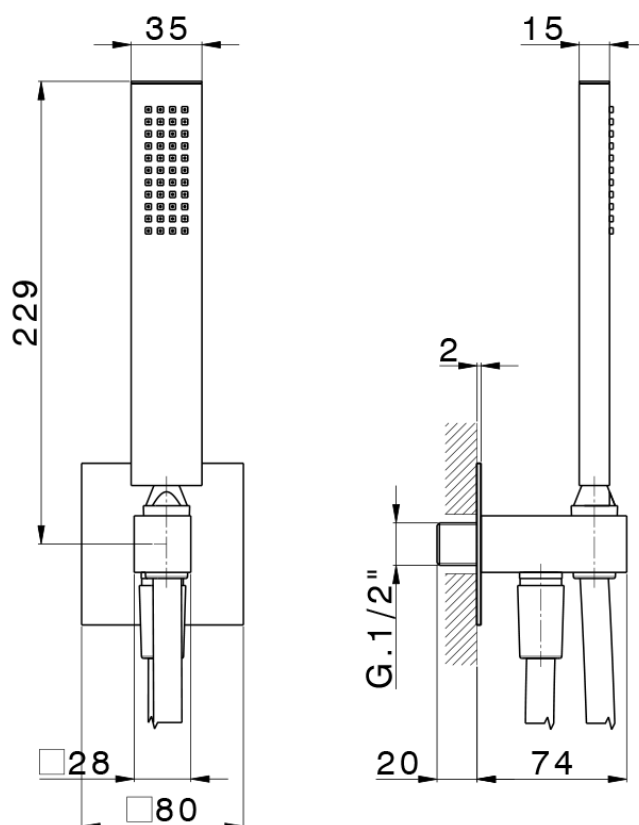

Completo doccia con presa acqua PUSH&SHOWER_DS0G5120

DS0G5120

<https://www.cisal.it/completo-doccia-con-presa-acqua-pushshower-ds0g5120>

2026-05-30