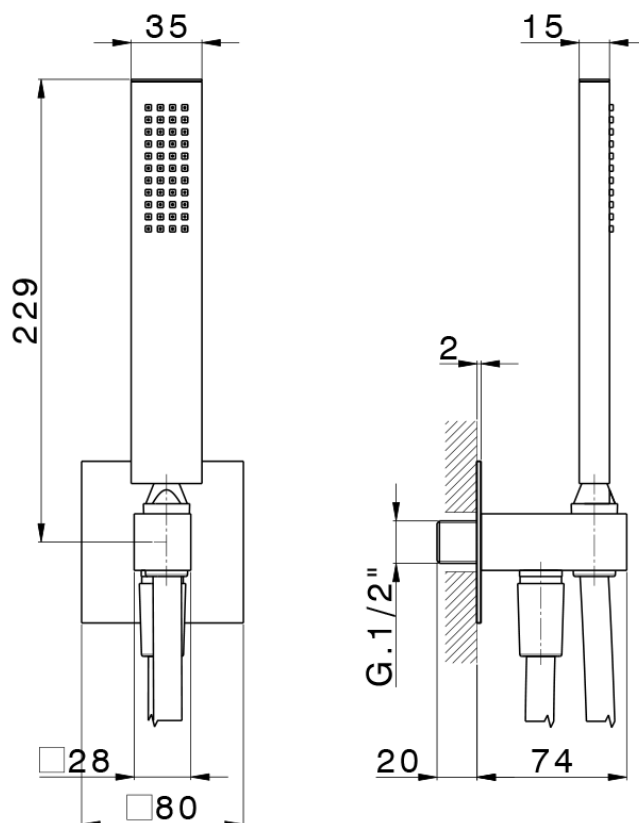

Completo doccia con presa acqua PUSH&SHOWER_DS0G5120

DS0G5120

<https://www.cisal.it/completo-doccia-con-presa-acqua-pushshower-ds0g5120>

2026-05-30