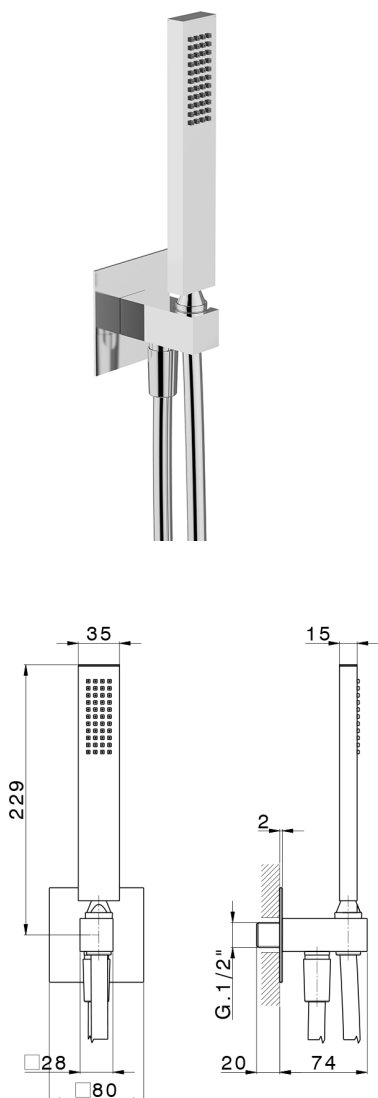

Completo doccia con presa acqua PUSH&SHOWER_DS0G5120

MODELLO **DS0G5120**

Completo doccia con presa acqua, supporto doccetta murale, doccetta monogetto minimalista 35x15 mm
Ottone, piastra quadra 80x80 mm, flessibile liscio SUPREME 150 cm

FINITURE DISPONIBILI

- 
21 21 Cromo
- 
24 24 Oro
- 
26 26 Vecchio Rame
- 
2B 2B Nichel Lucido
- 
2F 2F Nichel Spazzolato
- 
2W 2W Oro Spazzolato
- 
3W 3W Brushed Black Titanium
- 
5G 5G Oro Rosa
- 
40 40 Nero Opaco