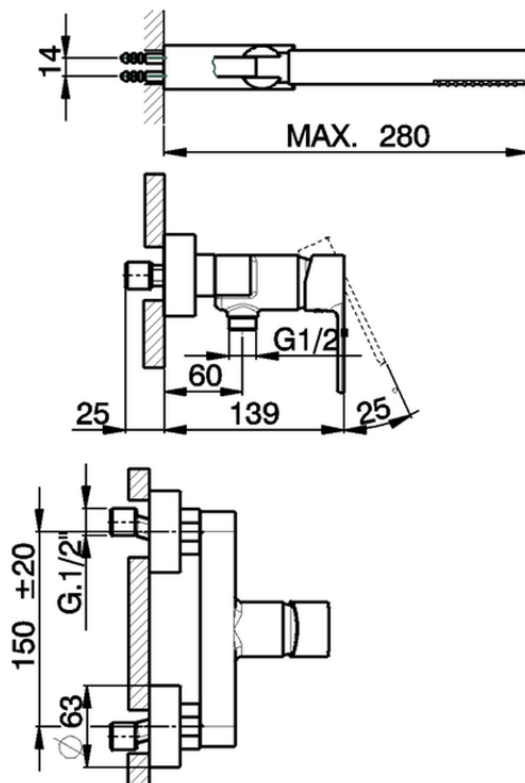

Miscelatore monocomando doccia completo TENDER_C2000453

C2000453

<https://www.cisal.it/miscelatore-monocomando-doccia-completo-tender-c2000453>

2026-04-30