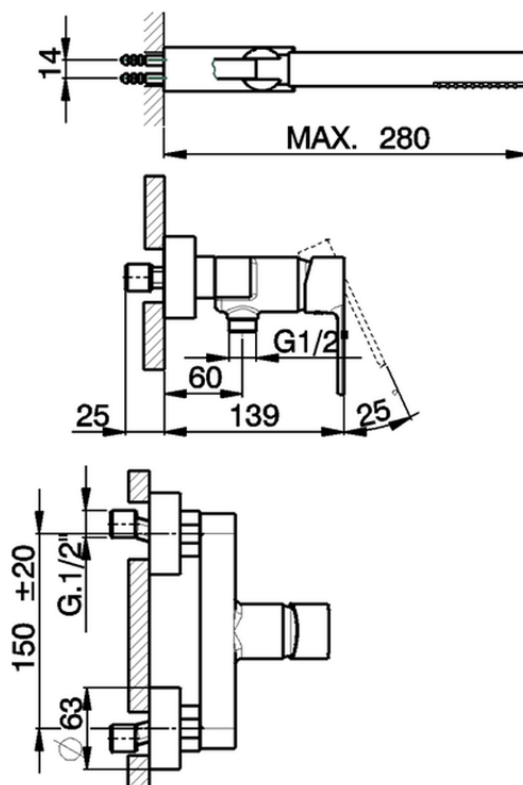

Miscelatore monocomando doccia completo TENDER_C2000453

C2000453

<https://www.cisal.it/miscelatore-monocomando-doccia-completo-tender-c2000453>

2026-07-02