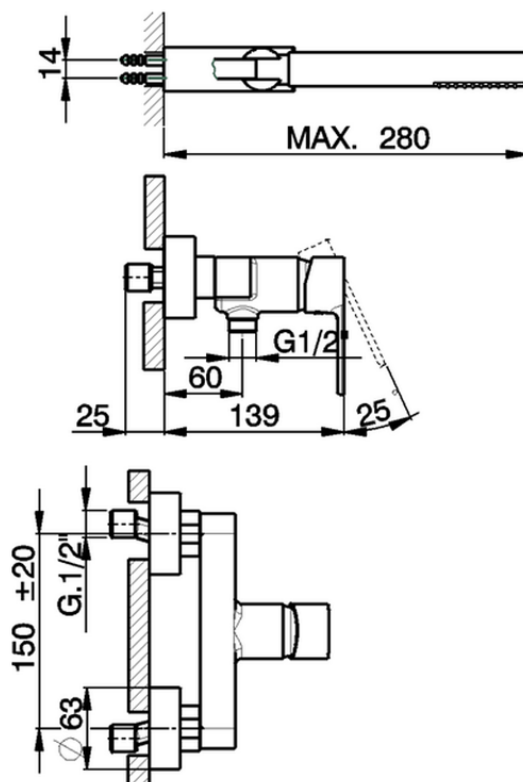

## Miscelatore monocomando doccia completo TENDER\_C2000453

C2000453

<https://www.cisal.it/miscelatore-monocomando-doccia-completo-tender-c2000453>

2026-07-02