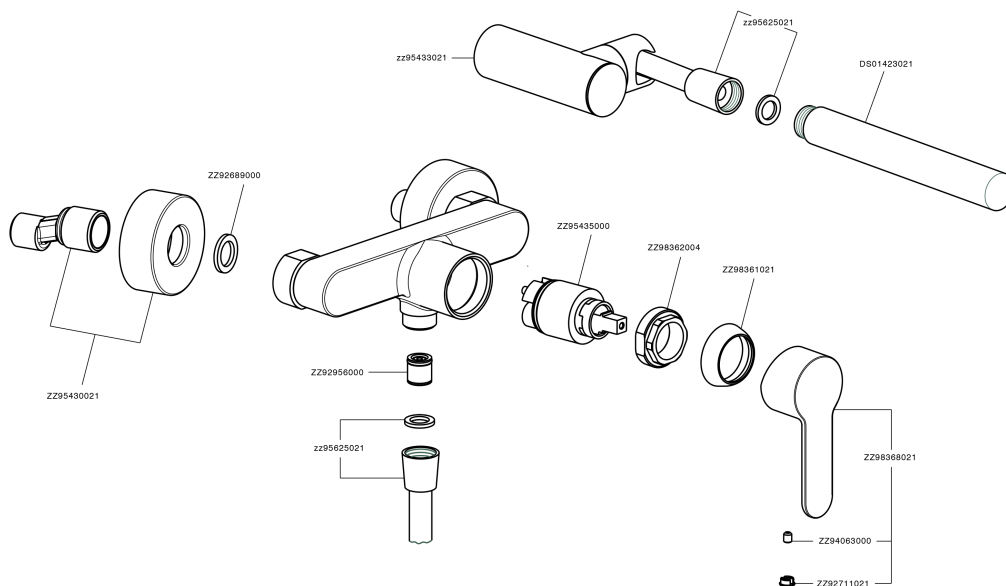

## Miscelatore monocomando doccia completo TENDER\_C2000453

C2000453

<https://www.cisal.it/miscelatore-monocomando-doccia-completo-tender-c2000453>

2026-04-30