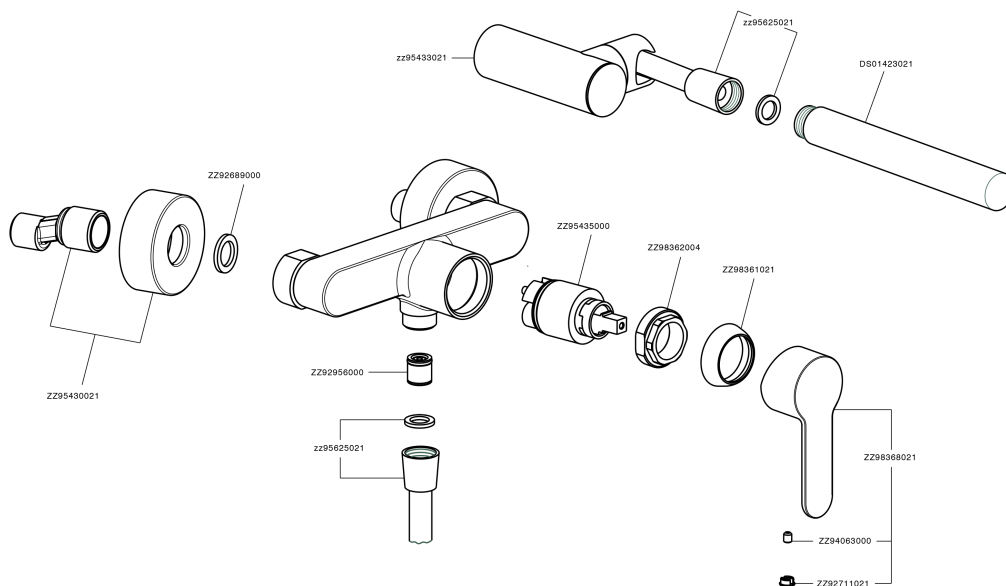

Miscelatore monocomando doccia completo TENDER_C2000453

C2000453

<https://www.cisal.it/miscelatore-monocomando-doccia-completo-tender-c2000453>

2026-07-02