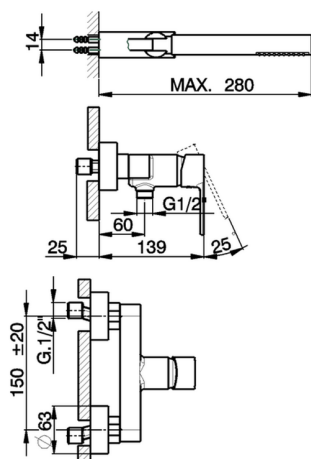

## Miscelatore monocomando doccia completo TENDER\_C2000453

MODELLO **C2000453**

Miscelatore monocomando doccia completo, supporto doccetta snodato murale, doccetta monogetto minimalista D.26 mm ABS, flex Ottone 150 cm

FINITURE DISPONIBILI

CARATTERISTICHE

Ricambio Cartuccia **ZZ95435000**

**Cartuccia Monocomando 35 mm**

### EcoStop

Con il Dispositivo EcoStop l'apertura dell'acqua avviene con un punto duro al 50% circa della portata. Un fermo a metà apertura, da vincere con una leggera forza solo e soltanto quando ci sia una reale necessità di richiesta d'acqua alla massima portata. Ciò permette di consumare fino al 50% in meno di acqua.