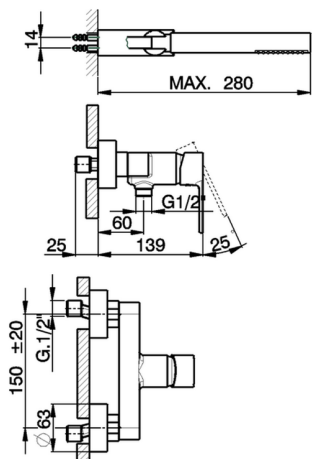

Miscelatore monocomando doccia completo TENDER_C2000453

MODELLO **C2000453**

Miscelatore monocomando doccia completo, supporto doccetta snodato murale, doccetta monogetto minimalista D.26 mm ABS, flex Ottone 150 cm

FINITURE DISPONIBILI

21 21 Cromo

CARATTERISTICHE

Ricambio Cartuccia **ZZ95435000**

Cartuccia Monocomando 35 mm

EcoStop

Con il Dispositivo EcoStop l'apertura dell'acqua avviene con un punto duro al 50% circa della portata. Un fermo a metà apertura, da vincere con una leggera forza solo e soltanto quando ci sia una reale necessità di richiesta d'acqua alla massima portata. Ciò permette di consumare fino al 50% in meno di acqua.

Miscelatore monocomando doccia completo TENDER_C2000453

C2000453

<https://www.cisal.it/miscelatore-monocomando-doccia-completo-tender-c2000453>

2026-07-02