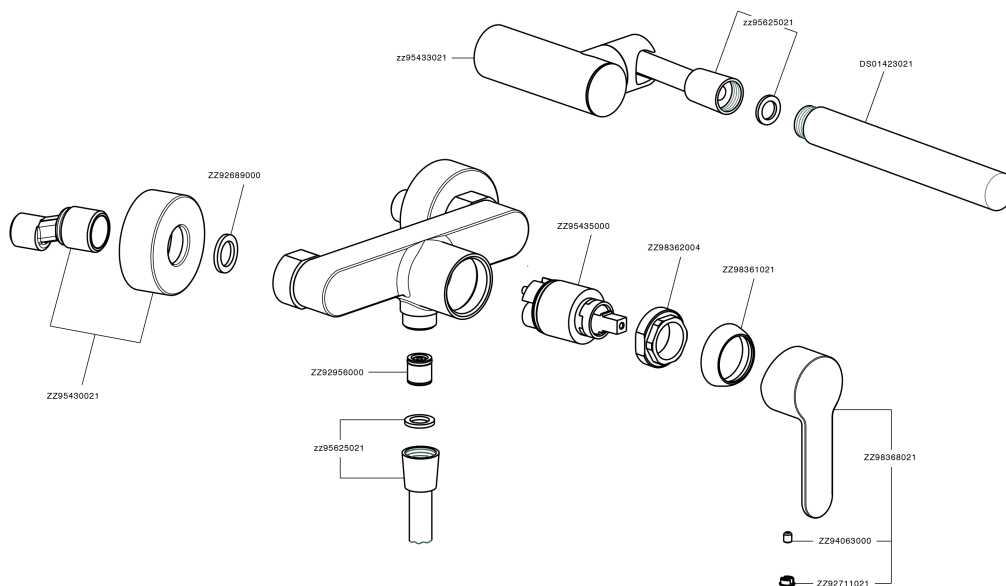

## Miscelatore monocomando doccia completo TENDER\_C2000453

MODELLO **C2000453**

Miscelatore monocomando doccia completo, supporto doccetta snodato murale, doccetta monogetto minimalista D.26 mm ABS, flex Ottone 150 cm

FINITURE DISPONIBILI

CARATTERISTICHE

Ricambio Cartuccia **ZZ95435000**

**Cartuccia Monocomando 35 mm**

### EcoStop

Con il Dispositivo EcoStop l'apertura dell'acqua avviene con un punto duro al 50% circa della portata. Un fermo a metà apertura, da vincere con una leggera forza solo e soltanto quando ci sia una reale necessità di richiesta d'acqua alla massima portata. Ciò permette di consumare fino al 50% in meno di acqua.

## Miscelatore monocomando doccia completo TENDER\_C2000453

C2000453

<https://www.cisal.it/miscelatore-monocomando-doccia-completo-tender-c2000453>

2026-04-30