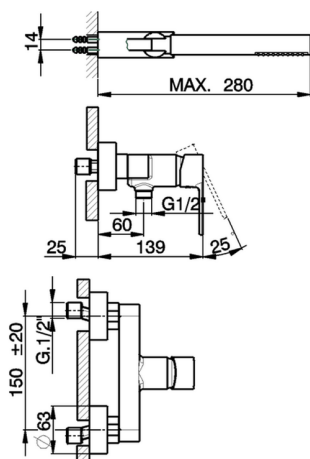

## Miscelatore monocomando doccia completo TENDER\_C2000453

MODELLO **C2000453**

Miscelatore monocomando doccia completo, supporto doccetta snodato murale, doccetta monogetto minimalista D.26 mm ABS, flex Ottone 150 cm

FINITURE DISPONIBILI

CARATTERISTICHE

Ricambio Cartuccia **ZZ95435000**

**Cartuccia Monocomando 35 mm**