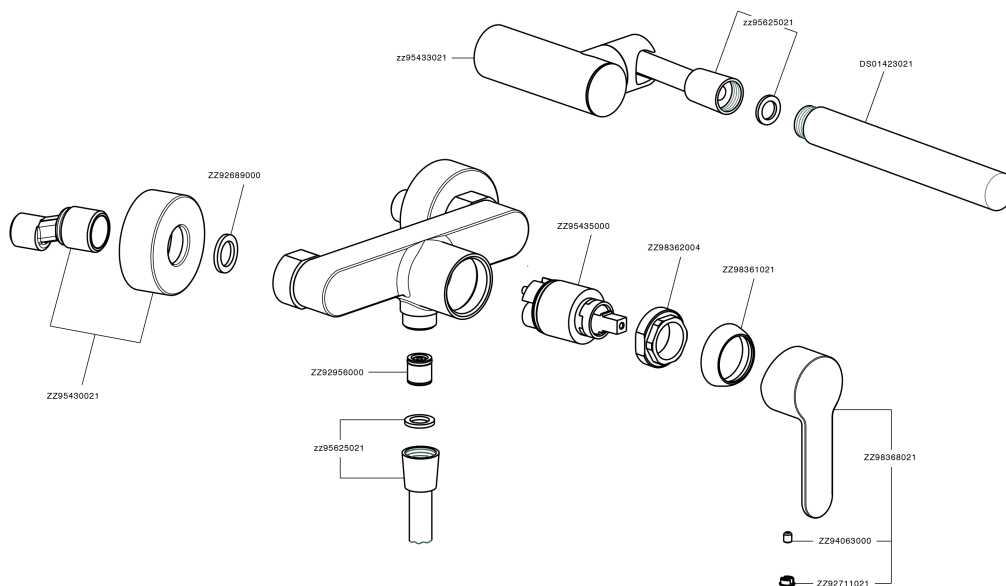

## Miscelatore monocomando doccia completo TENDER\_C2000453

MODELLO **C2000453**

Miscelatore monocomando doccia completo, supporto doccetta snodato murale, doccetta monogetto minimalista D.26 mm ABS, flex Ottone 150 cm

FINITURE DISPONIBILI

CARATTERISTICHE

Ricambio Cartuccia **ZZ95435000**

**Cartuccia Monocomando 35 mm**

### EcoStop

Con il Dispositivo EcoStop l'apertura dell'acqua avviene con un punto duro al 50% circa della portata. Un fermo a metà apertura, da vincere con una leggera forza solo e soltanto quando ci sia una reale necessità di richiesta d'acqua alla massima portata. Ciò permette di consumare fino al 50% in meno di acqua.

## Miscelatore monocomando doccia completo TENDER\_C2000453

C2000453

<https://www.cisal.it/miscelatore-monocomando-doccia-completo-tender-c2000453>

2026-07-02