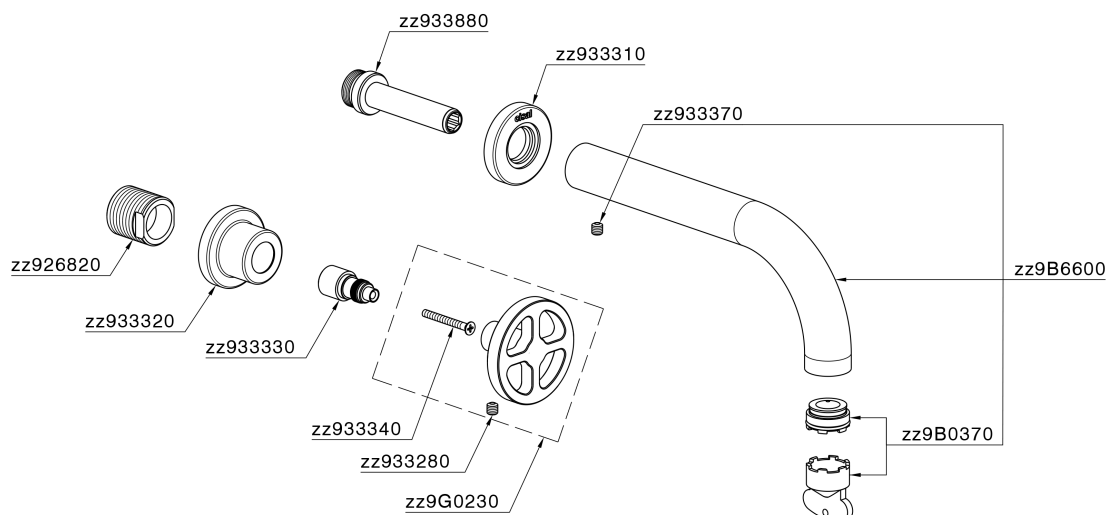

Parte esterna lavabo a parete GRACE_MN013511

MODELLO **MN013511**

Parte esterna lavabo a parete, senza parte incasso, per art. ZA033511

FINITURE DISPONIBILI

-  **21** 21 Cromo
-  **2F** 2F Nichel Spazzolato
-  **2W** 2W Oro Spazzolato
-  **5H** 5H Dark Brass Brushed
-  **5L** 5L Black Titanium Spazzolato
-  **6T** 6T Cromo/Nero Opaco

CARATTERISTICHE

Installazione **Incasso**
 Parti Incasso necessarie **ZA033511**

Parte esterna lavabo a parete GRACE_MN013511

MN013511

<https://www.cisal.it/parte-esterna-lavabo-a-parete-grace-mn013511>

Parte incasso lavabo a parete INCASSO_ZA033511

MODELLO **ZA033511**

Parte incasso lavabo a parete, con vitone destro e sinistro

FINITURE DISPONIBILI

04 04 Senza Finitura

CARATTERISTICHE

Incasso **1**

2026-03-13