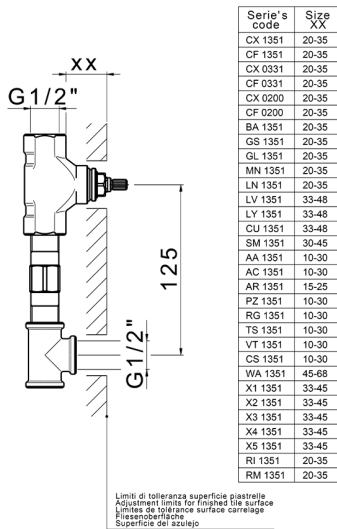

Parte esterna lavabo a parete GRACE_MN013511

MODELLO **MN013511**

Parte esterna lavabo a parete, senza parte incasso, per art. ZA033511

FINITURE DISPONIBILI

-  **21** 21 Cromo
-  **2F** 2F Nichel Spazzolato
-  **2W** 2W Oro Spazzolato
-  **5H** 5H Dark Brass Brushed
-  **5L** 5L Black Titanium Spazzolato
-  **6T** 6T Cromo/Nero Opaco

CARATTERISTICHE

Installazione **Incasso**
 Parti Incasso necessarie **ZA033511**

Parte esterna lavabo a parete GRACE_MN013511

MN013511

<https://www.cisal.it/parte-esterna-lavabo-a-parete-grace-mn013511>

Parte incasso lavabo a parete INCASSO_ZA033511

MODELLO **ZA033511**

Parte incasso lavabo a parete, con vitone destro e sinistro

FINITURE DISPONIBILI

04 04 Senza Finitura

CARATTERISTICHE

Incasso **1**

2026-03-13