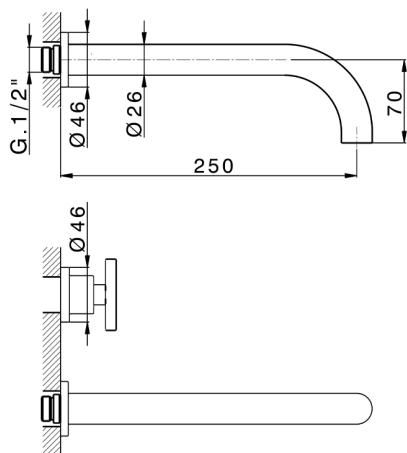

Parte esterna lavabo a parete GRACE_MN013511

MODELLO **MN013511**

Parte esterna lavabo a parete, senza parte incasso, per art. ZA033511

FINITURE DISPONIBILI

-  **21** 21 Cromo
-  **2F** 2F Nichel Spazzolato
-  **2W** 2W Oro Spazzolato
-  **5H** 5H Dark Brass Brushed
-  **5L** 5L Black Titanium Spazzolato
-  **6T** 6T Cromo/Nero Opaco

CARATTERISTICHE

Installazione **Incasso**
 Parti Incasso necessarie **ZA033511**

Parte esterna lavabo a parete GRACE_MN013511

MN013511

<https://www.cisal.it/parte-esterna-lavabo-a-parete-grace-mn013511>

Parte incasso lavabo a parete INCASSO_ZA033511

MODELLO **ZA033511**

Parte incasso lavabo a parete, con vitone destro e sinistro

FINITURE DISPONIBILI

04 04 Senza Finitura

CARATTERISTICHE

Incasso **1**

2026-03-13