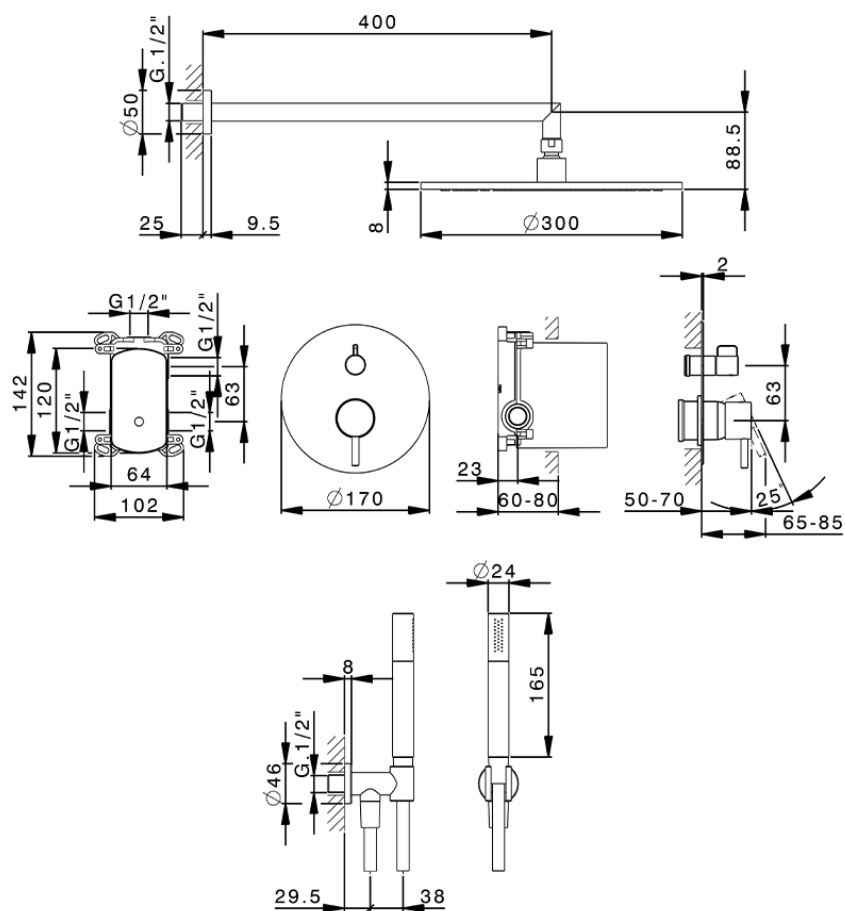

Kit completo miscelatore monocomando docc. incasso SLIM_SM0KM030

SM0KM030

<https://www.cisal.it/kit-completo-miscelatore-monocomando-docc-incasso-slim-sm0km030>

2026-06-21