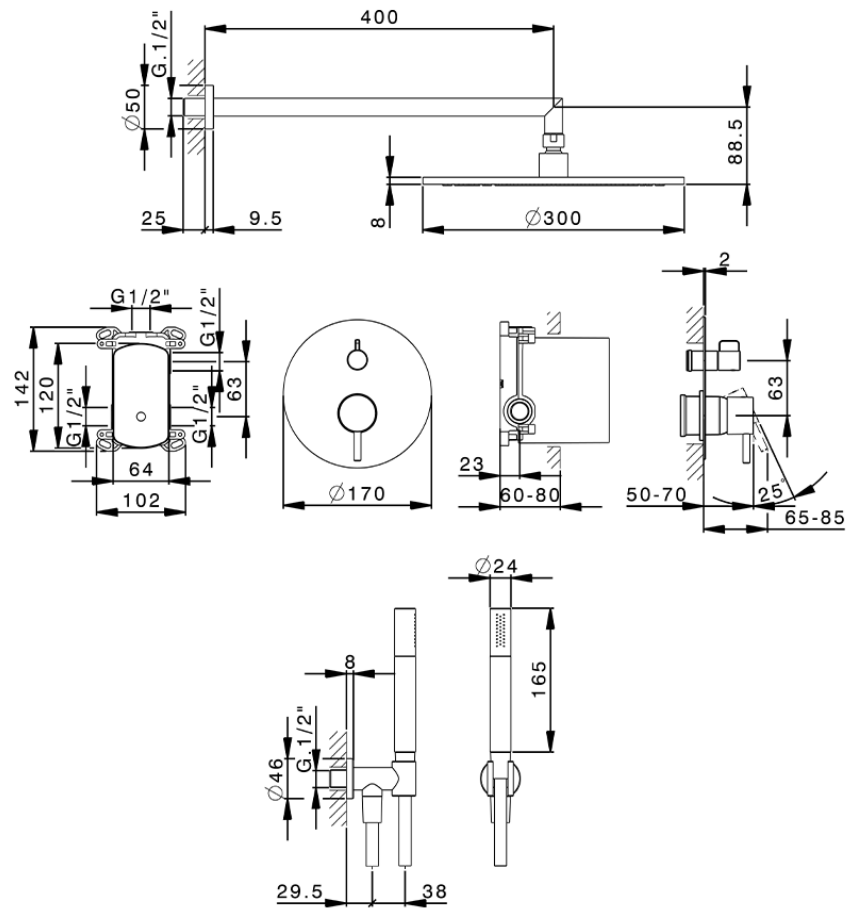

Kit completo miscelatore monocomando docc. incasso SLIM_SM0KM030

SM0KM030

<https://www.cisal.it/kit-completo-miscelatore-monocomando-docc-incasso-slim-sm0km030>

2026-05-01