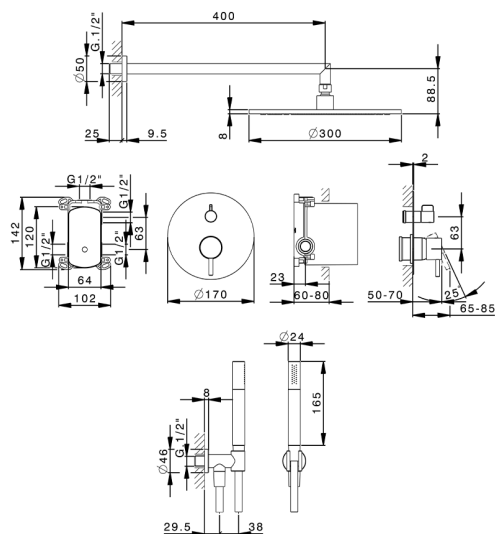

## Kit completo miscelatore monocomando docc. incasso SLIM\_SM0KM030

MODELLO **SM0KM030**

Kit completo miscelatore monocomando docc.incasso,deviatore rotativo 2 uscite,supporto doccetta murale con presa d'acqua,braccio doccia L.400 mm,soffione tondo D.300 mm sp.8 mm in OTTONE,doccetta monogetto minimale in Ottone,flessibile liscio SILVERFLEX 150 cm

FINITURE DISPONIBILI

CARATTERISTICHE

Ricambio Cartuccia **ZZ95409000**

**Cartuccia Monocomando 35 mm**

### EcoStop

Con il Dispositivo EcoStop l'apertura dell'acqua avviene con un punto duro al 50% circa della portata. Un fermo a metà apertura, da vincere con una leggera forza solo e soltanto quando ci sia una reale necessità di richiesta d'acqua alla massima portata. Ciò permette di consumare fino al 50% in meno di acqua.