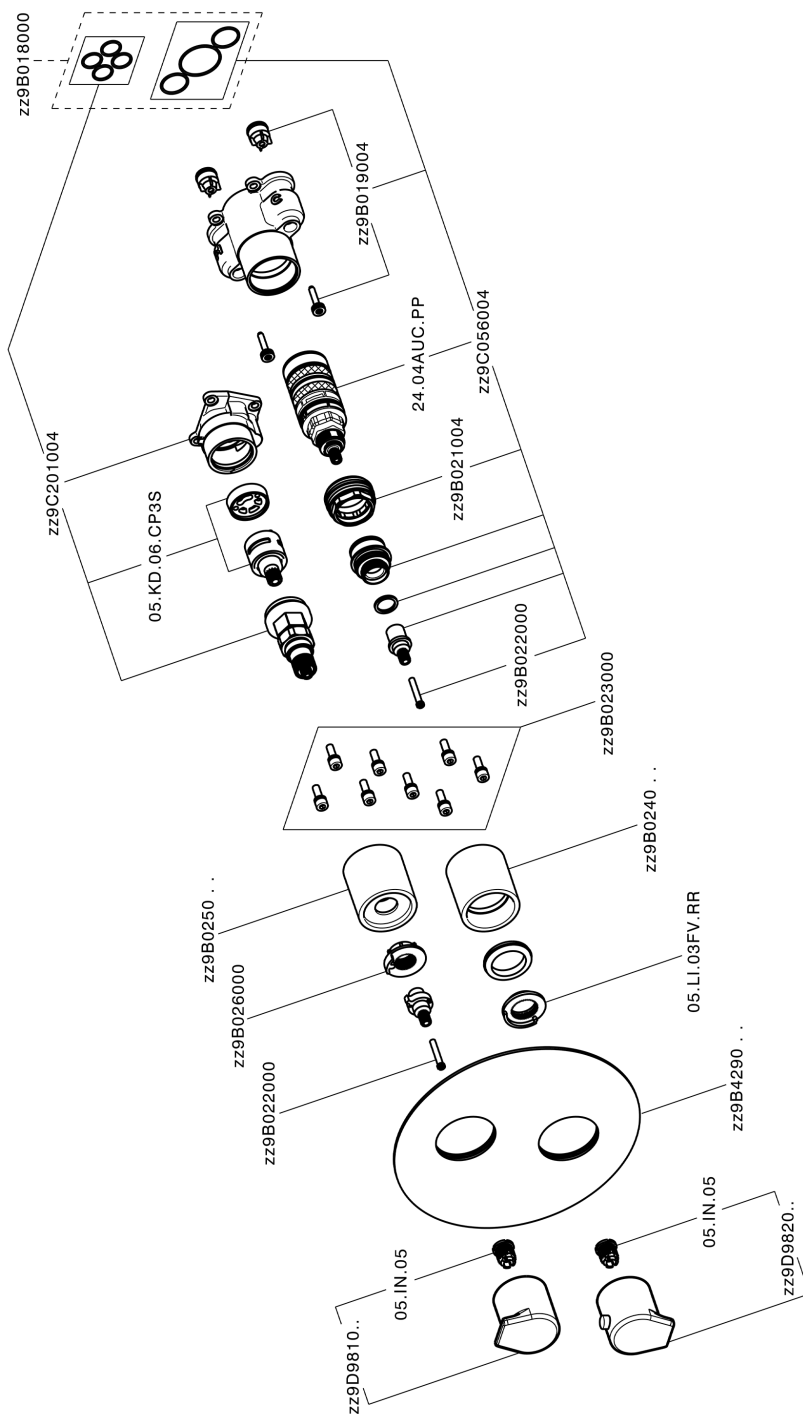

Completo Termostatico per One-Box ONE BOX_RK0BT030

RK0BT030

<https://www.cisal.it/completo-termostatico-per-one-box-one-box-rk0bt030>