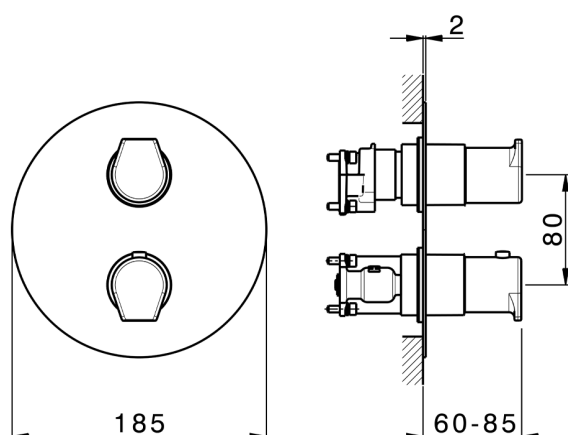

## Completo Termostatico per One-Box ONE BOX\_RK0BT030

MODELLO **RK0BT030**

Completo Termostatico per One-Box, con devia stop 1-2-3 uscite, profondità minima di installazione 67 mm, senza parte incasso, per art. ZA00B030-ZA00B031

### CARATTERISTICHE

Ricambio Cartuccia **24.04A.PP**  
**Cartuccia Termostatica Plus P 8X20**  
 Installazione **Incasso**  
 Parti Incasso necessarie **ZA00B031**  
**ZA00B030**