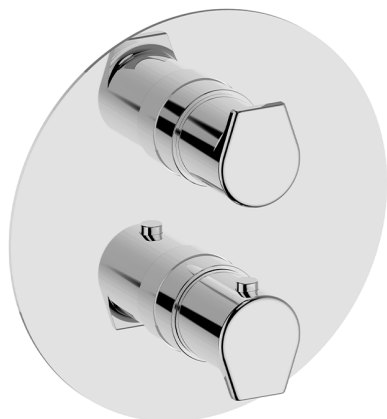

## Completo Termostatico per One-Box ONE BOX\_RK0BT030

MODELLO **RK0BT030**

Completo Termostatico per One-Box, con devia stop 1-2-3 uscite, profondità minima di installazione 67 mm, senza parte incasso, per art. ZA00B030-ZA00B031

#### DeviaStop

La tecnologia Devia Stop di Cisal consente con un semplice movimento rotativo di gestire la portata dell'acqua e di scegliere la modalità d'erogazione (soffione, doccetta a mano).