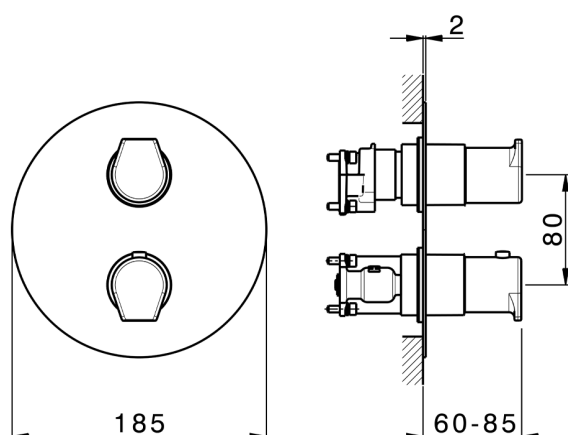

Completo Termostatico per One-Box ONE BOX_RK0BT030

MODELLO **RK0BT030**

Completo Termostatico per One-Box, con devia stop 1-2-3 uscite, profondità minima di installazione 67 mm, senza parte incasso, per art. ZA00B030-ZA00B031

FINITURE DISPONIBILI

-  **21** 21 Cromo
-  **2F** 2F Nichel Spazzolato
-  **40** 40 Nero Opaco

CARATTERISTICHE

Ricambio Cartuccia **24.04A.PP**
Cartuccia Termostatica Plus P 8X20
 Installazione **Incasso**
 Parti Incasso necessarie **ZA00B031**
ZA00B030