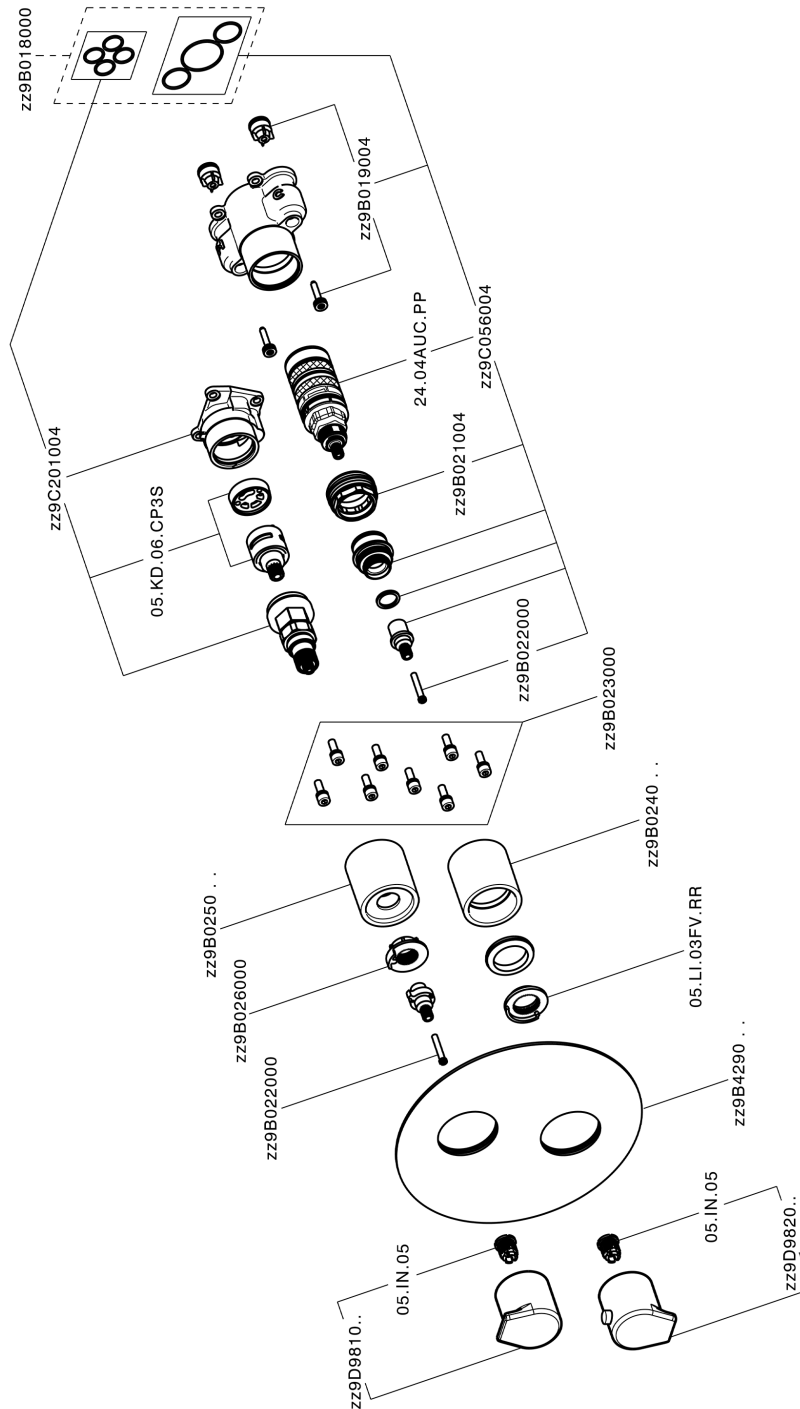

Completo Termostatico per One-Box ONE BOX_RK0BT030

MODELLO **RK0BT030**

Completo Termostatico per One-Box, con devia stop 1-2-3 uscite, profondità minima di installazione 67 mm, senza parte incasso, per art. ZA00B030-ZA00B031

FINITURE DISPONIBILI

-  **21** 21 Cromo
-  **2F** 2F Nichel Spazzolato
-  **40** 40 Nero Opaco

CARATTERISTICHE

Ricambio Cartuccia **24.04A.PP**
Cartuccia Termostatica Plus P 8X20
 Installazione **Incasso**
 Parti Incasso necessarie **ZA00B031**
ZA00B030

DeviaStop

La tecnologia Devia Stop di Cisal consente con un semplice movimento rotativo di gestire la portata dell'acqua e di scegliere la modalità d'erogazione (soffione, doccia a mano).

Termostatico

Il Termostatico Cisal è il tuo personale gestore dell'acqua che ti aiuta a gestire e controllare acqua ed energia senza sprechi.

Completo Termostatico per One-Box ONE BOX_RK0BT030

RK0BT030

<https://www.cisal.it/completo-termostatico-per-one-box-one-box-rk0bt030>

One-Box Universale per incasso ONE BOX_ZA00B031

MODELLO **ZA00B031**

One-Box Universale per incasso, per termostatico o monocomando 1, 2 o 3 uscite, senza parte esterna, con silenziosi, con guarnizione per sigillatura