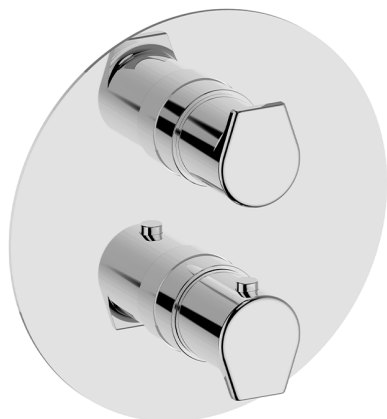

Completo Termostatico per One-Box ONE BOX_RK0BT030

MODELLO **RK0BT030**

Completo Termostatico per One-Box, con devia stop 1-2-3 uscite, profondità minima di installazione 67 mm, senza parte incasso, per art. ZA00B030-ZA00B031

FINITURE DISPONIBILI

-  **21** 21 Cromo
-  **2F** 2F Nichel Spazzolato
-  **40** 40 Nero Opaco

CARATTERISTICHE

Ricambio Cartuccia **24.04A.PP**
Cartuccia Termostatica Plus P 8X20
 Installazione **Incasso**
 Parti Incasso necessarie **ZA00B031**
ZA00B030

DeviaStop

La tecnologia Devia Stop di Cisal consente con un semplice movimento rotativo di gestire la portata dell'acqua e di scegliere la modalità d'erogazione (soffione, doccia a mano).

Termostatico

Il Termostatico Cisal è il tuo personale gestore dell'acqua che ti aiuta a gestire e controllare acqua ed energia senza sprechi.

Completo Termostatico per One-Box ONE BOX_RK0BT030

RK0BT030

<https://www.cisal.it/completo-termostatico-per-one-box-one-box-rk0bt030>

One-Box Universale per incasso ONE BOX_ZA00B031

MODELLO **ZA00B031**

One-Box Universale per incasso, per termostatico o monocomando 1, 2 o 3 uscite, senza parte esterna, con silenziosi, con guarnizione per sigillatura