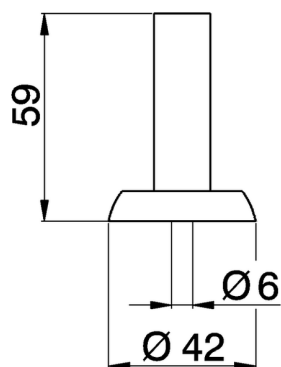

Leva monocomando 'WA' RICAMBI_ZZ944870

MODELLO **ZZ944870**

Leva monocomando 'WA'

FINITURE DISPONIBILI

21 21 Cromo

2A 2A Nichel Satinato Spazzolato

CARATTERISTICHE

2026-05-11