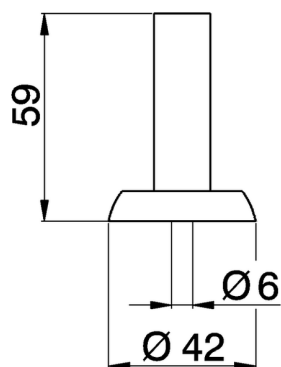

Leva monocomando 'WA' RICAMBI_ZZ944870

MODELLO **ZZ944870**

Leva monocomando 'WA'

FINITURE DISPONIBILI

21 21 Cromo

2A 2A Nichel Satinato Spazzolato

CARATTERISTICHE

2026-07-02