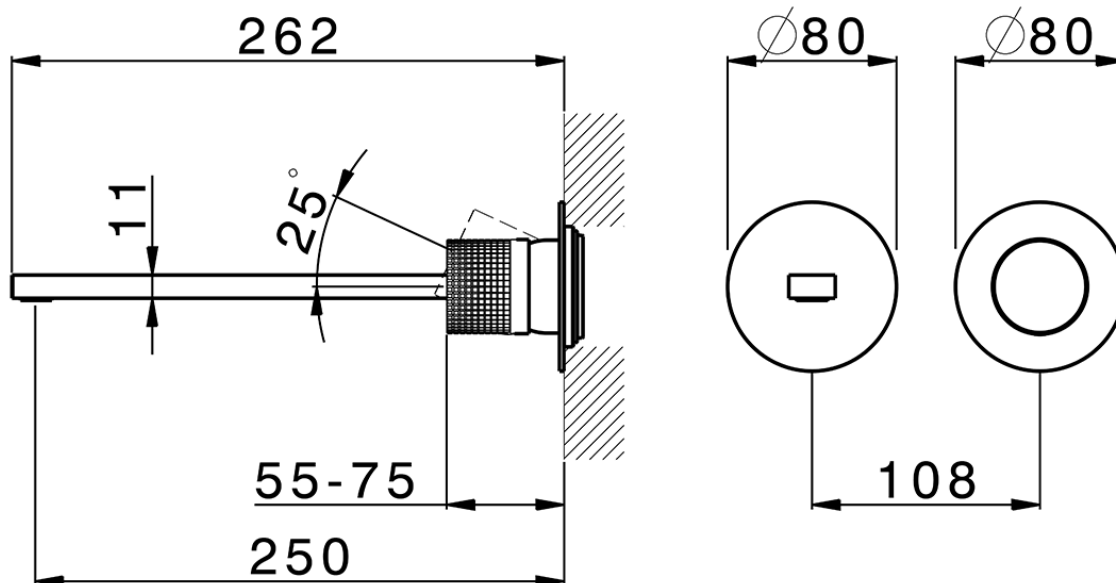

Parte esterna monocomando lavabo a parete NUANCE X32_X2005511

X2005511

<https://www.cisal.it/parte-esterna-monocomando-lavabo-a-parete-nuance-x32-x2005511>

2026-05-05