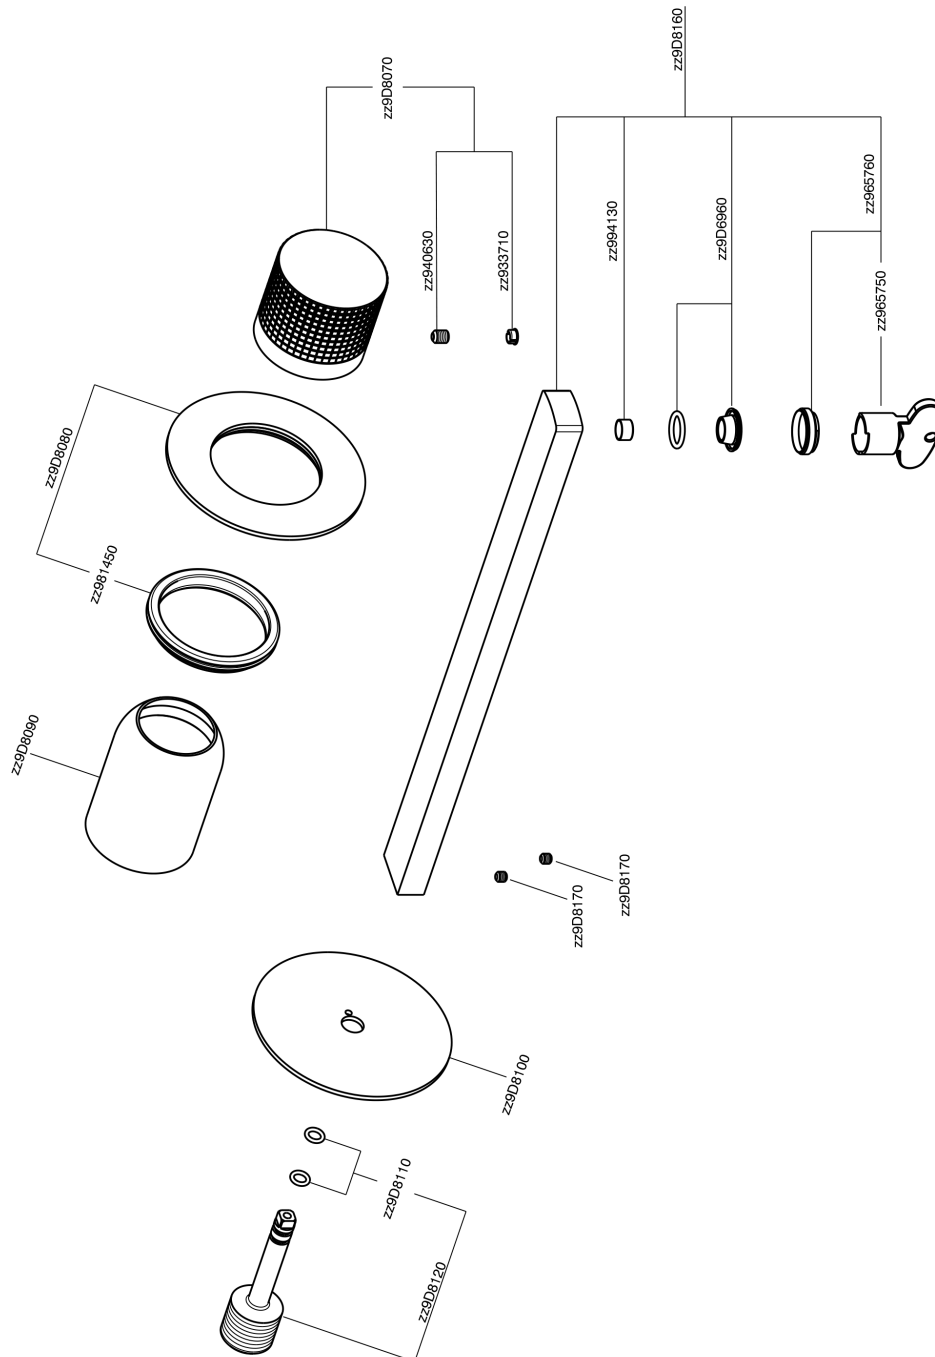

## Parte esterna monocomando lavabo a parete NUANCE X32\_X2005511

X2005511

<https://www.cisal.it/parte-esterna-monocomando-lavabo-a-parete-nuance-x32-x2005511>

2026-06-19