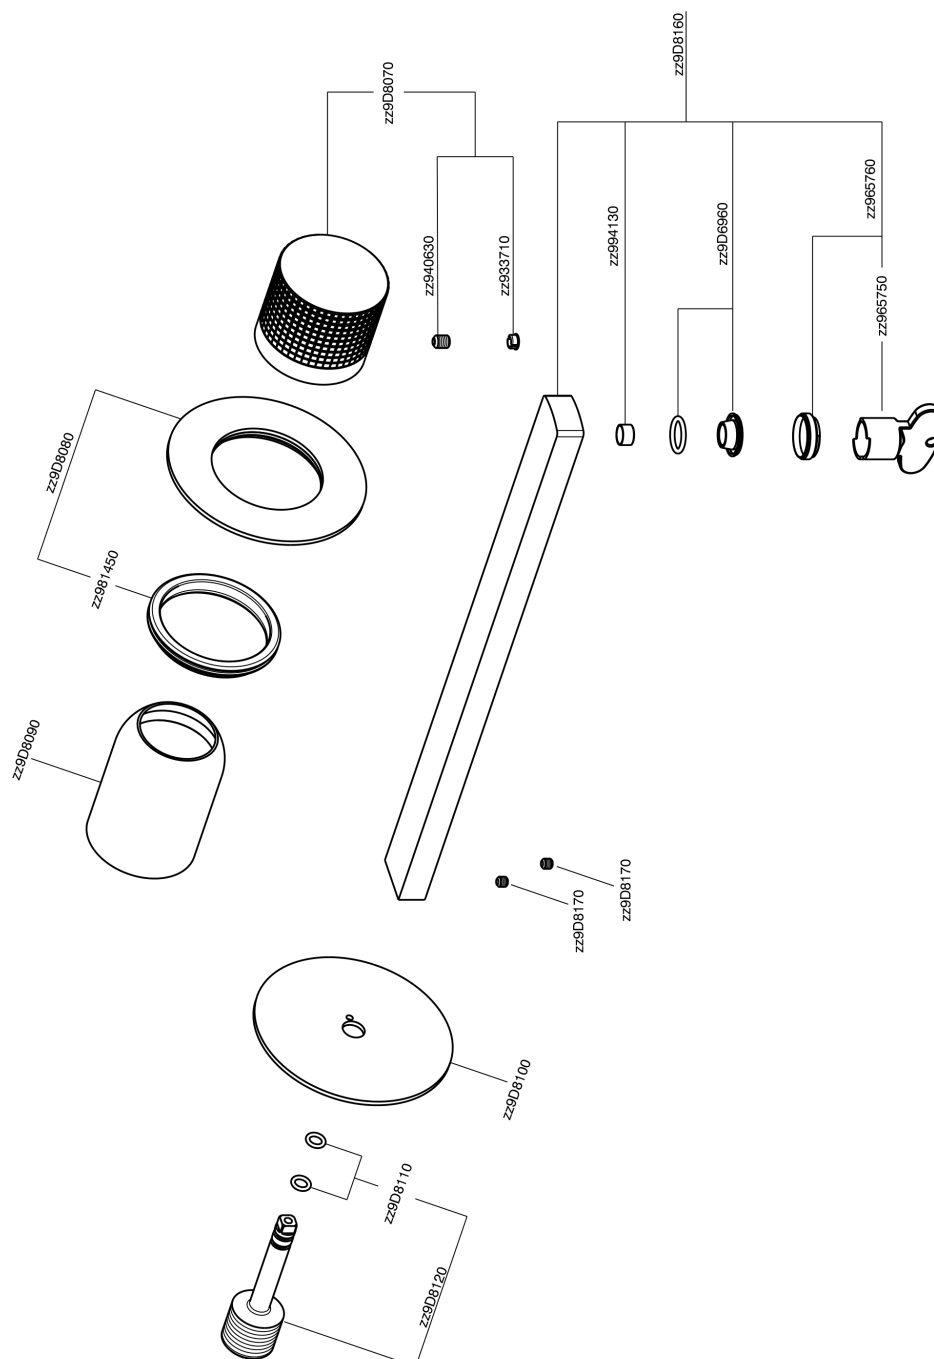

Parte esterna monocomando lavabo a parete NUANCE X32_X2005511

X2005511

<https://www.cisal.it/parte-esterna-monocomando-lavabo-a-parete-nuance-x32-x2005511>

2026-05-05