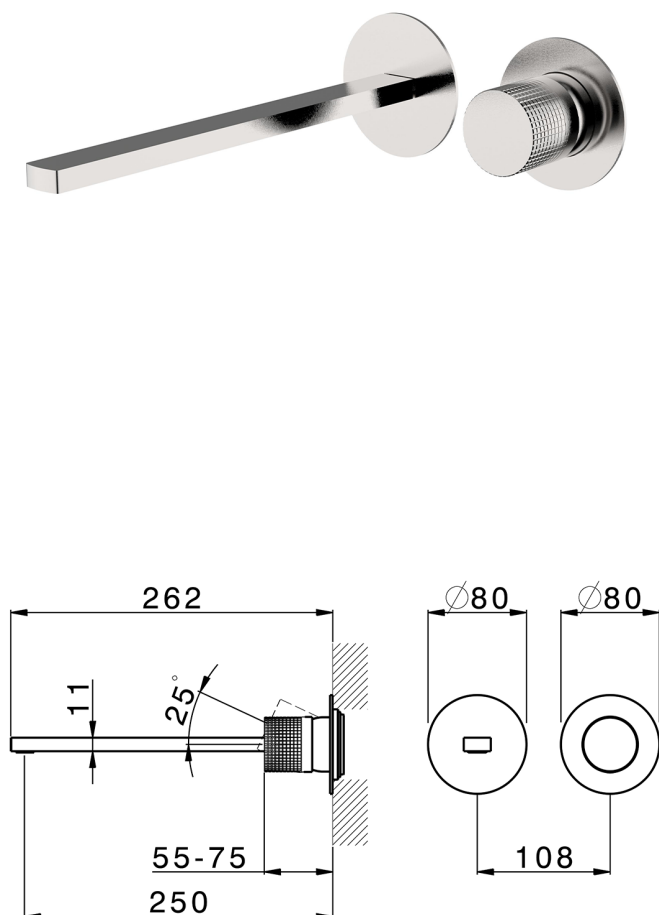

Parte esterna monocomando lavabo a parete NUANCE X32_X2005511

MODELLO **X2005511**

Parte esterna monocomando lavabo a parete, senza parte incasso, bocca L.250 mm, per art. Easy-Box ZA002450-ZA025510, Inox AISI 316L

FINITURE DISPONIBILI

-  **D1** D1 Inox Spazzolato
-  **5H** 5H Dark Brass Brushed
-  **5L** 5L Black Titanium Spazzolato
-  **5N** 5N Oro Rosa Spazzolato

CARATTERISTICHE

Installazione **Incasso**
Parti Incasso necessarie **ZA002450**

Parte esterna monocomando lavabo a parete NUANCE X32_X2005511

X2005511

<https://www.cisal.it/parte-esterna-monocomando-lavabo-a-parete-nuance-x32-x2005511>

2026-05-05