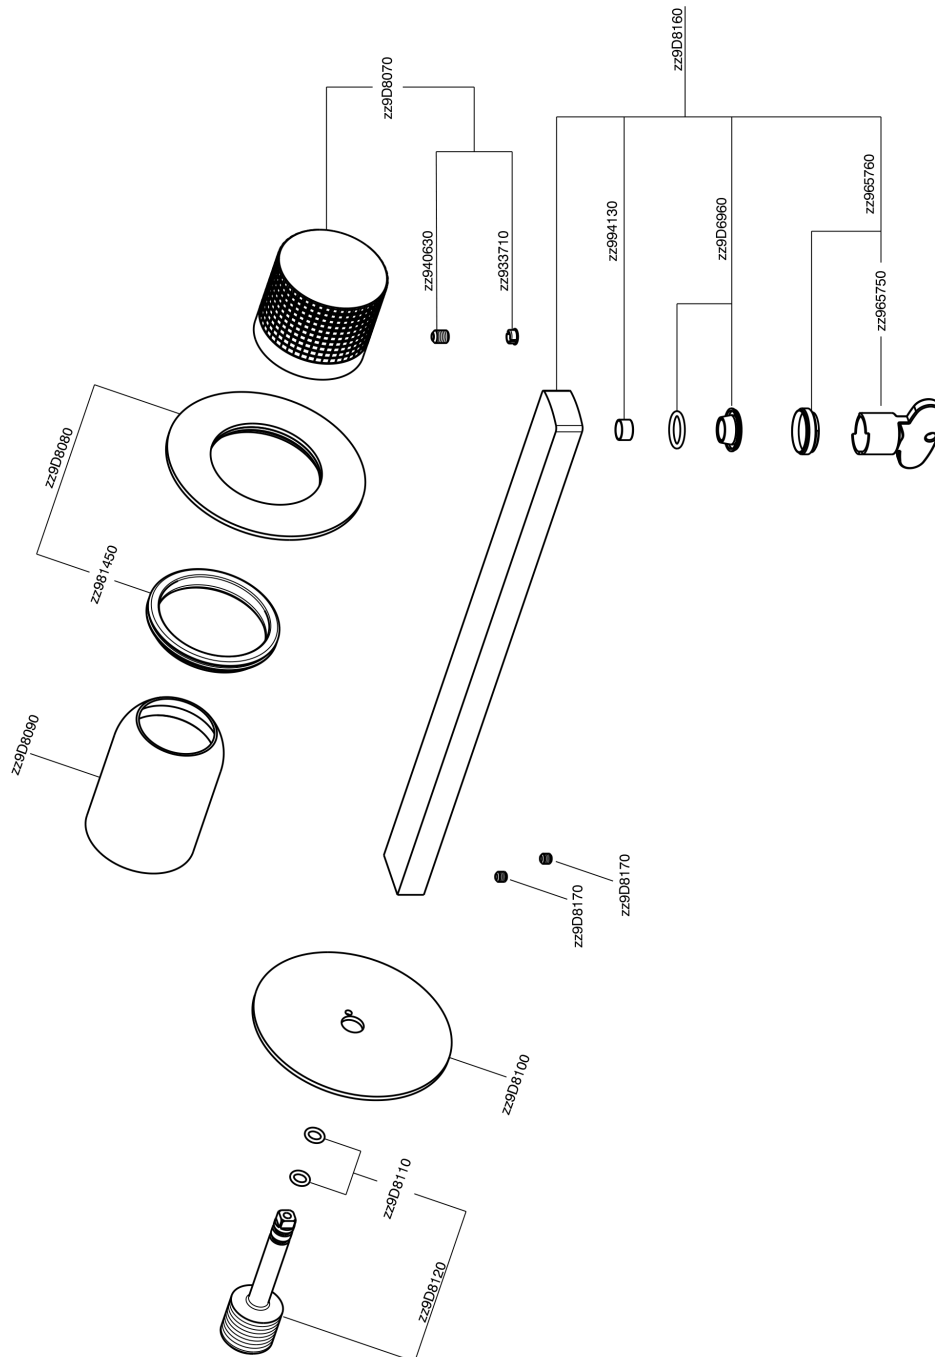

Parte esterna monocomando lavabo a parete NUANCE X32_X2005511

MODELLO **X2005511**

Parte esterna monocomando lavabo a parete, senza parte incasso, bocca L.250 mm, per art. Easy-Box ZA002450-ZA025510, Inox AISI 316L

FINITURE DISPONIBILI

-  **D1** D1 Inox Spazzolato
-  **5H** 5H Dark Brass Brushed
-  **5L** 5L Black Titanium Spazzolato
-  **5N** 5N Oro Rosa Spazzolato

CARATTERISTICHE

Installazione **Incasso**
Parti Incasso necessarie **ZA002450**

Parte esterna monocomando lavabo a parete NUANCE X32_X2005511

X2005511

<https://www.cisal.it/parte-esterna-monocomando-lavabo-a-parete-nuance-x32-x2005511>

2026-05-05