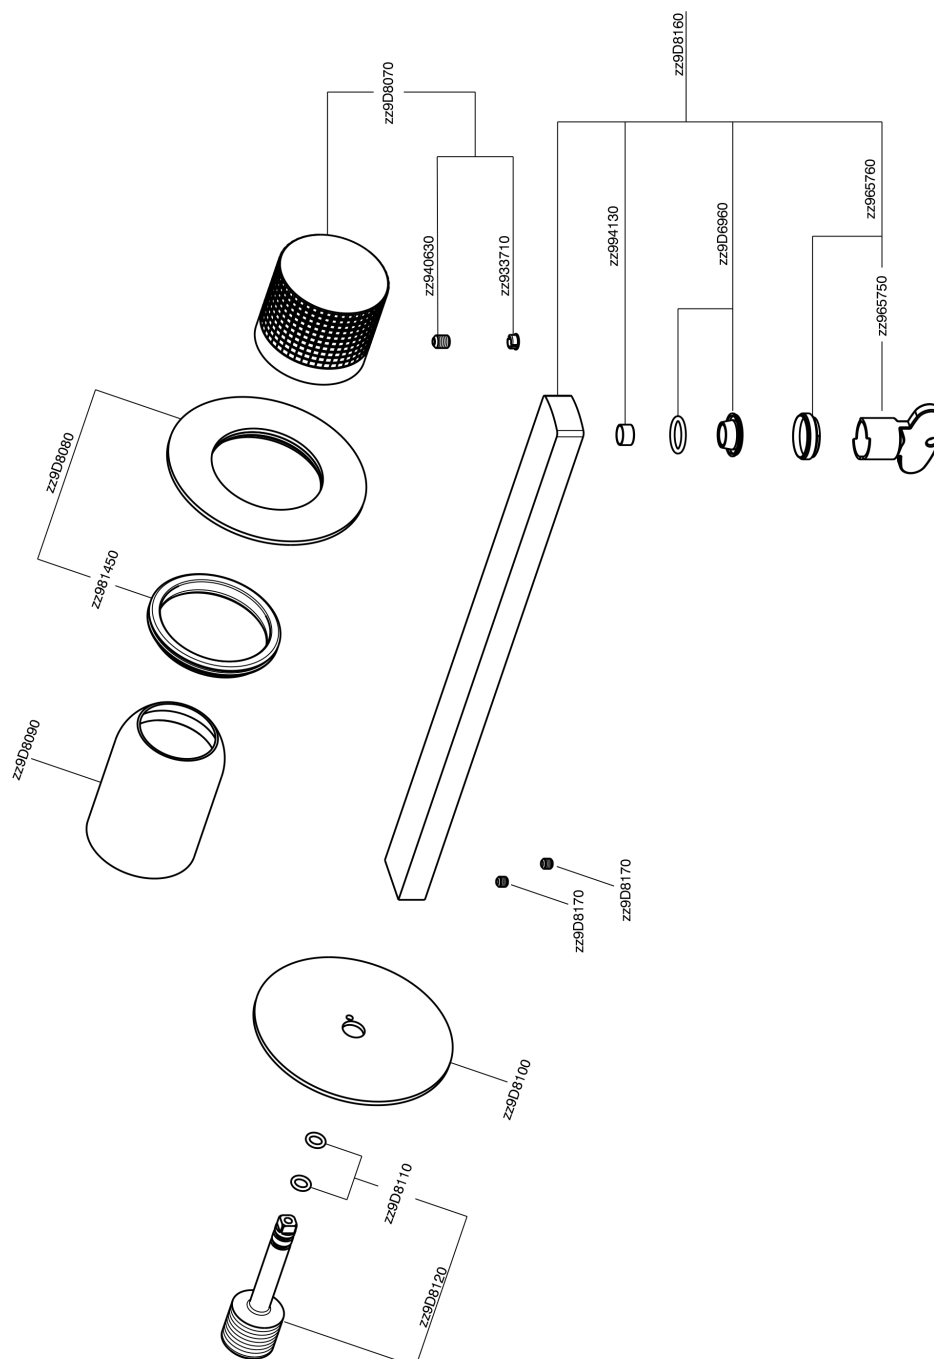

Parte esterna monocomando lavabo a parete NUANCE X32_X2005511

MODELLO **X2005511**

Parte esterna monocomando lavabo a parete, senza parte incasso, bocca L.250 mm, per art. Easy-Box ZA002450-ZA025510, Inox AISI 316L

FINITURE DISPONIBILI

-  **D1** D1 Inox Spazzolato
-  **5H** 5H Dark Brass Brushed
-  **5L** 5L Black Titanium Spazzolato
-  **5N** 5N Oro Rosa Spazzolato

CARATTERISTICHE

Installazione **Incasso**
 Parti Incasso necessarie **ZA002450**

Parte esterna monocomando lavabo a parete NUANCE X32_X2005511

X2005511

<https://www.cisal.it/parte-esterna-monocomando-lavabo-a-parete-nuance-x32-x2005511>

2026-05-05