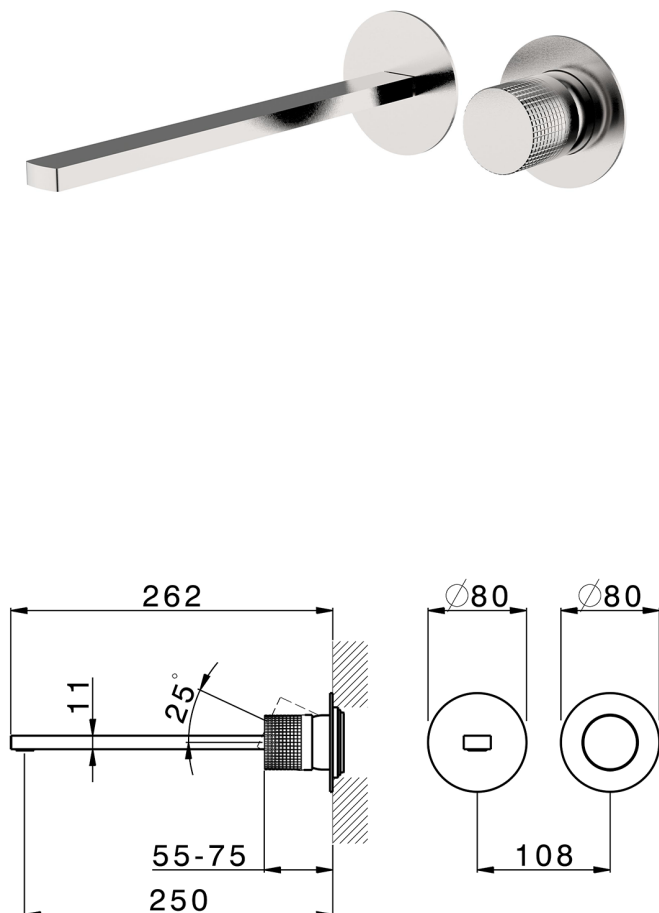

Parte esterna monocomando lavabo a parete NUANCE X32_X2005511

MODELLO **X2005511**

Parte esterna monocomando lavabo a parete, senza parte incasso, bocca L.250 mm, per art. Easy-Box ZA002450-ZA025510, Inox AISI 316L

FINITURE DISPONIBILI

-  **D1** D1 Inox Spazzolato
-  **5H** 5H Dark Brass Brushed
-  **5L** 5L Black Titanium Spazzolato
-  **5N** 5N Oro Rosa Spazzolato

CARATTERISTICHE

Installazione **Incasso**
 Parti Incasso necessarie **ZA002450**

Parte esterna monocomando lavabo a parete NUANCE X32_X2005511

X2005511

<https://www.cisal.it/parte-esterna-monocomando-lavabo-a-parete-nuance-x32-x2005511>

2026-05-05