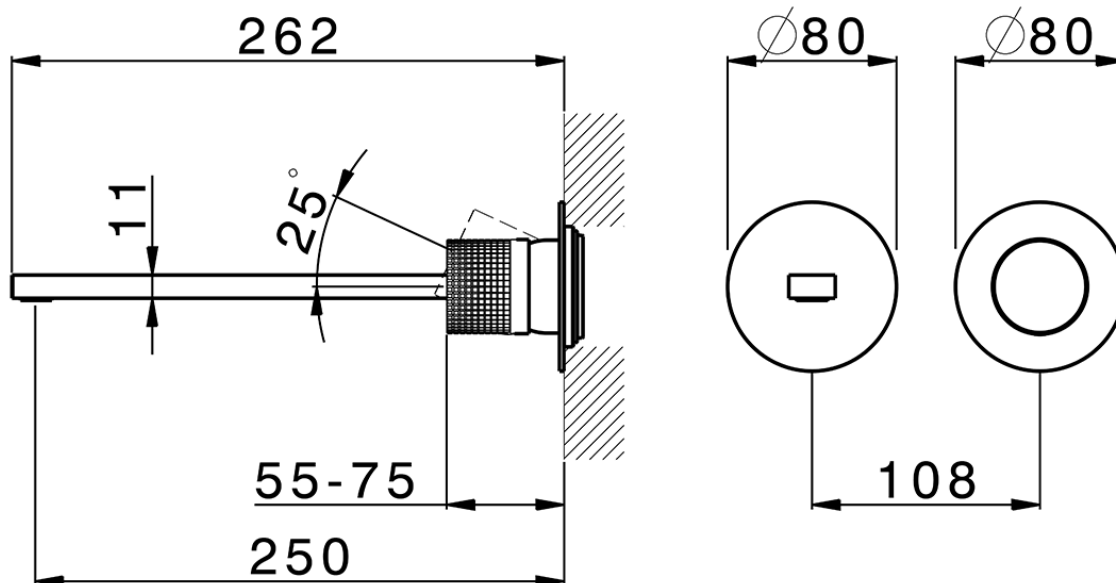

Parte esterna monocomando lavabo a parete NUANCE X32_X2005511

X2005511

<https://www.cisal.it/parte-esterna-monocomando-lavabo-a-parete-nuance-x32-x2005511>

2026-06-19