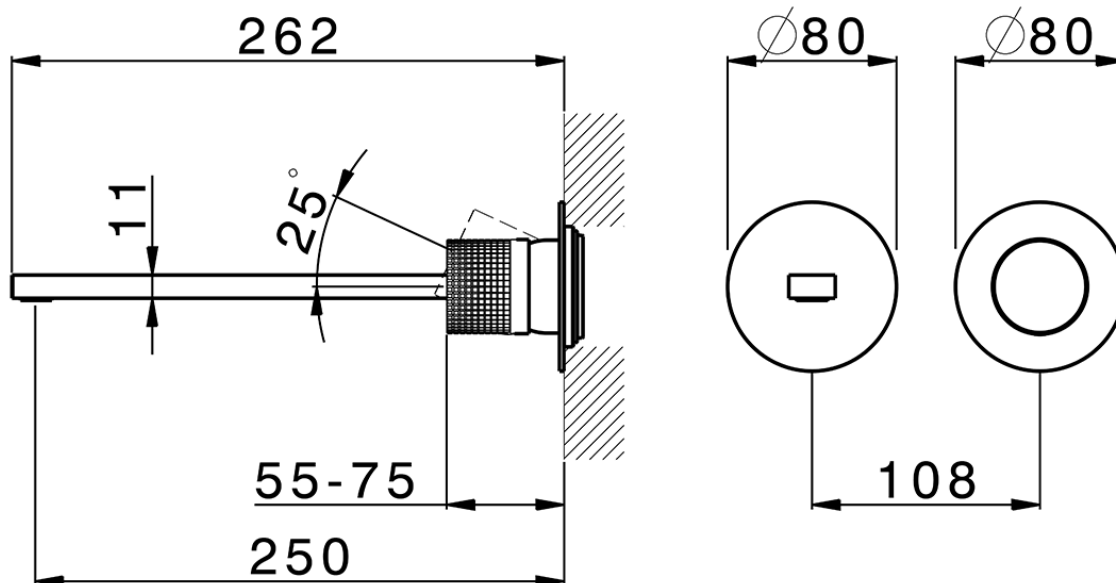

Parte esterna monocomando lavabo a parete NUANCE X32_X2005511

X2005511

<https://www.cisal.it/parte-esterna-monocomando-lavabo-a-parete-nuance-x32-x2005511>

2026-05-04