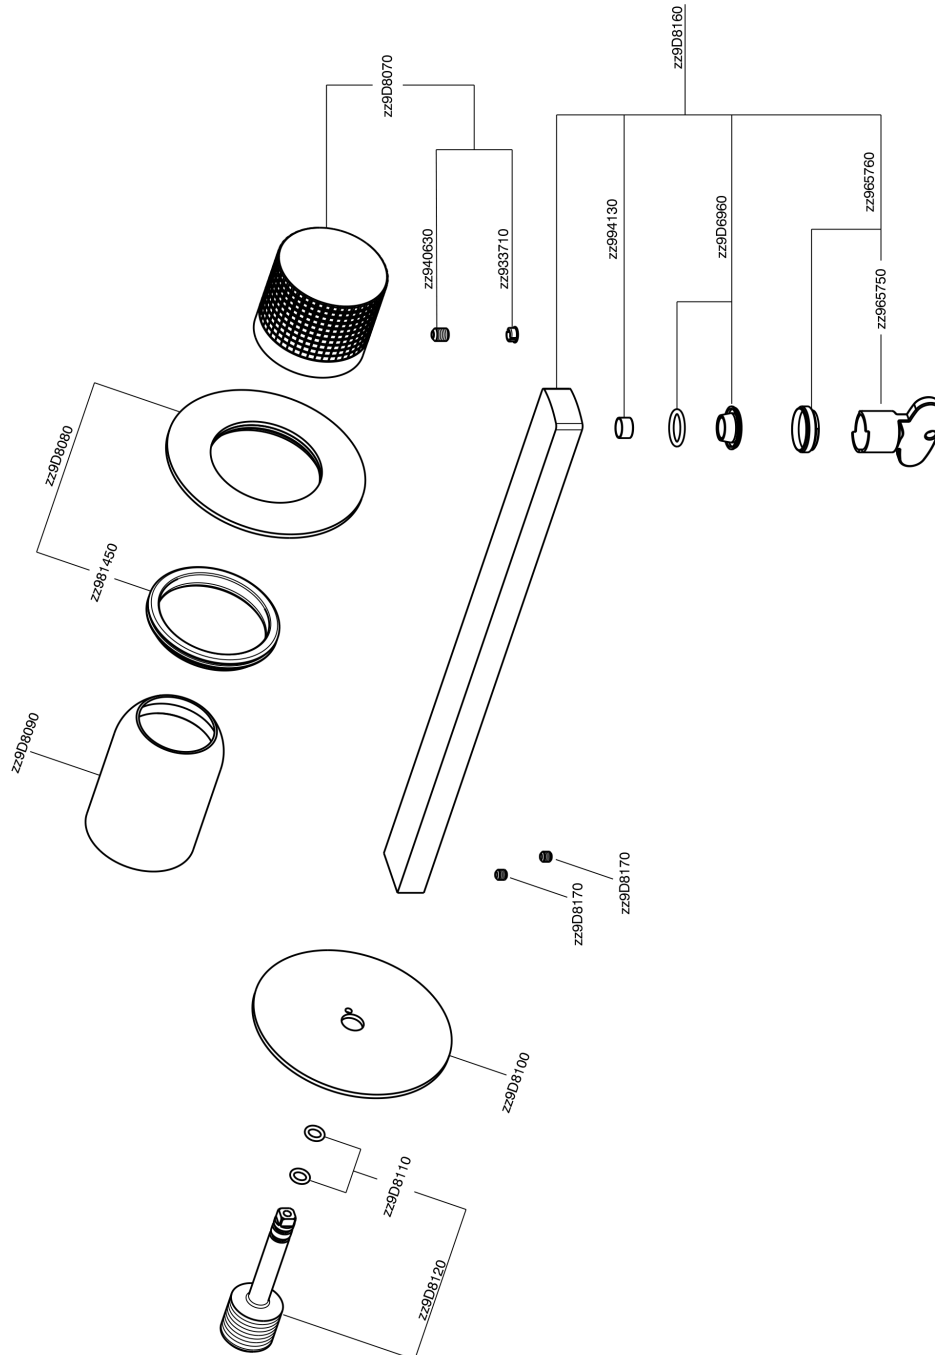

Parte esterna monocomando lavabo a parete NUANCE X32_X2005511

MODELLO **X2005511**

Parte esterna monocomando lavabo a parete, senza parte incasso, bocca L.250 mm, per art. Easy-Box ZA002450-ZA025510, Inox AISI 316L

FINITURE DISPONIBILI

-  **D1** D1 Inox Spazzolato
-  **5H** 5H Dark Brass Brushed
-  **5L** 5L Black Titanium Spazzolato
-  **5N** 5N Oro Rosa Spazzolato

CARATTERISTICHE

Installazione **Incasso**
 Parti Incasso necessarie **ZA002450**

Parte esterna monocomando lavabo a parete NUANCE X32_X2005511

X2005511

<https://www.cisal.it/parte-esterna-monocomando-lavabo-a-parete-nuance-x32-x2005511>

2026-05-04