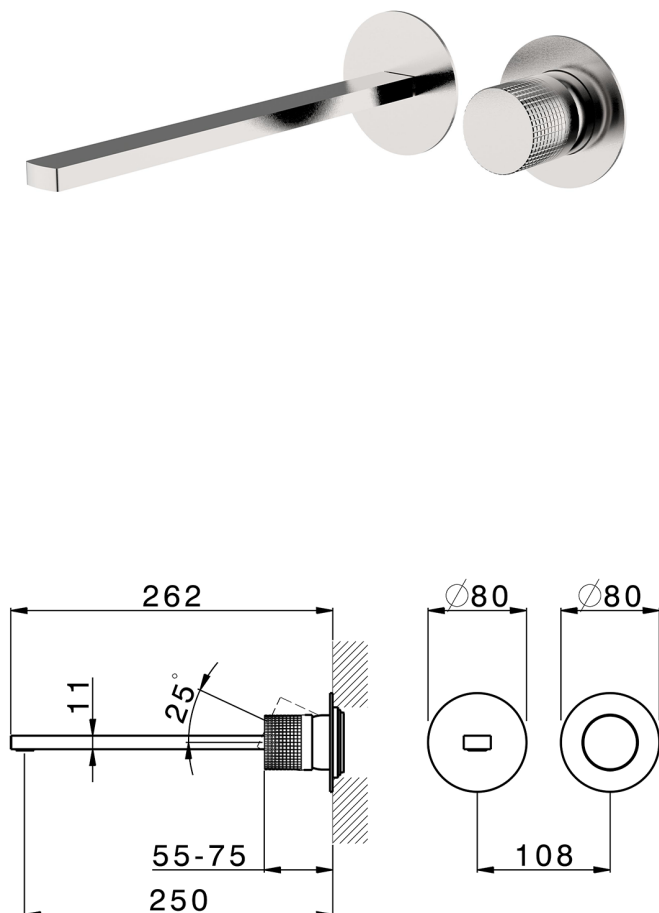

Parte esterna monocomando lavabo a parete NUANCE X32_X2005511

MODELLO **X2005511**

Parte esterna monocomando lavabo a parete, senza parte incasso, bocca L.250 mm, per art. Easy-Box ZA002450-ZA025510, Inox AISI 316L

FINITURE DISPONIBILI

-  **D1** D1 Inox Spazzolato
-  **5H** 5H Dark Brass Brushed
-  **5L** 5L Black Titanium Spazzolato
-  **5N** 5N Oro Rosa Spazzolato

CARATTERISTICHE

Installazione **Incasso**
 Parti Incasso necessarie **ZA002450**

Parte esterna monocomando lavabo a parete NUANCE X32_X2005511

X2005511

<https://www.cisal.it/parte-esterna-monocomando-lavabo-a-parete-nuance-x32-x2005511>

2026-05-04