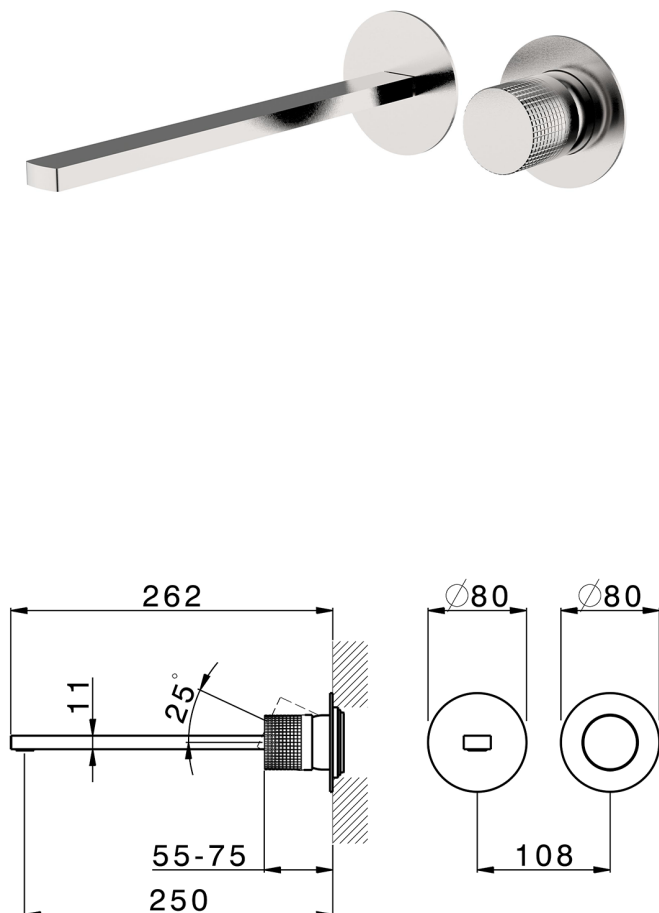

Parte esterna monocomando lavabo a parete NUANCE X32_X2005511

MODELLO **X2005511**

Parte esterna monocomando lavabo a parete, senza parte incasso, bocca L.250 mm, per art. Easy-Box ZA002450-ZA025510, Inox AISI 316L

FINITURE DISPONIBILI

-  **D1** D1 Inox Spazzolato
-  **5H** 5H Dark Brass Brushed
-  **5L** 5L Black Titanium Spazzolato
-  **5N** 5N Oro Rosa Spazzolato

CARATTERISTICHE

Installazione **Incasso**
 Parti Incasso necessarie **ZA002450**

Parte esterna monocomando lavabo a parete NUANCE X32_X2005511

X2005511

<https://www.cisal.it/parte-esterna-monocomando-lavabo-a-parete-nuance-x32-x2005511>

2026-06-19