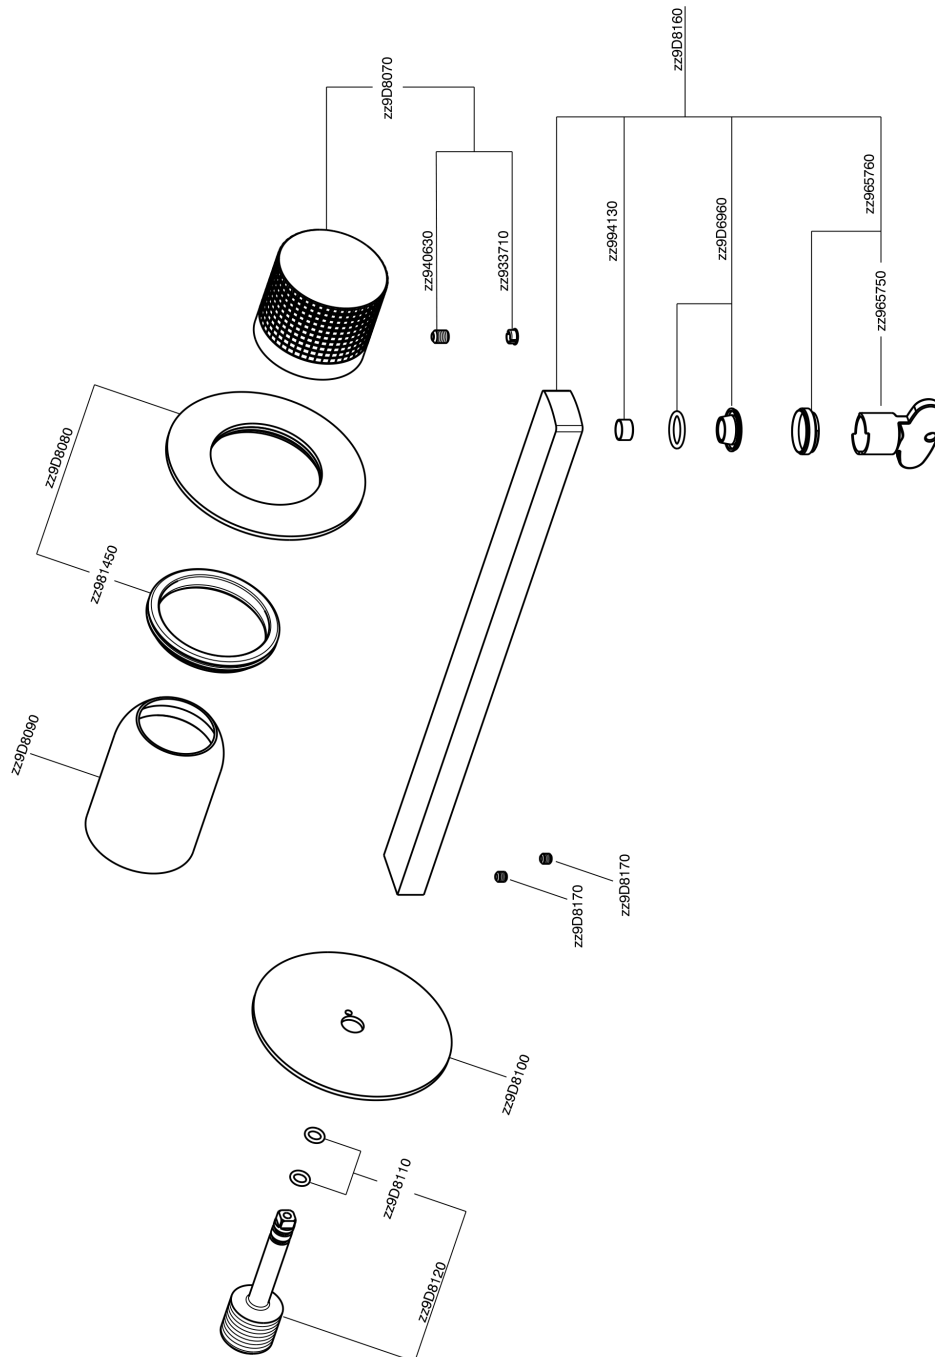

Parte esterna monocomando lavabo a parete NUANCE X32_X2005511

MODELLO **X2005511**

Parte esterna monocomando lavabo a parete, senza parte incasso, bocca L.250 mm, per art. Easy-Box ZA002450-ZA025510, Inox AISI 316L

FINITURE DISPONIBILI

-  **D1** D1 Inox Spazzolato
-  **5H** 5H Dark Brass Brushed
-  **5L** 5L Black Titanium Spazzolato
-  **5N** 5N Oro Rosa Spazzolato

CARATTERISTICHE

Installazione **Incasso**
 Parti Incasso necessarie **ZA002450**

Parte esterna monocomando lavabo a parete NUANCE X32_X2005511

X2005511

<https://www.cisal.it/parte-esterna-monocomando-lavabo-a-parete-nuance-x32-x2005511>

2026-06-19